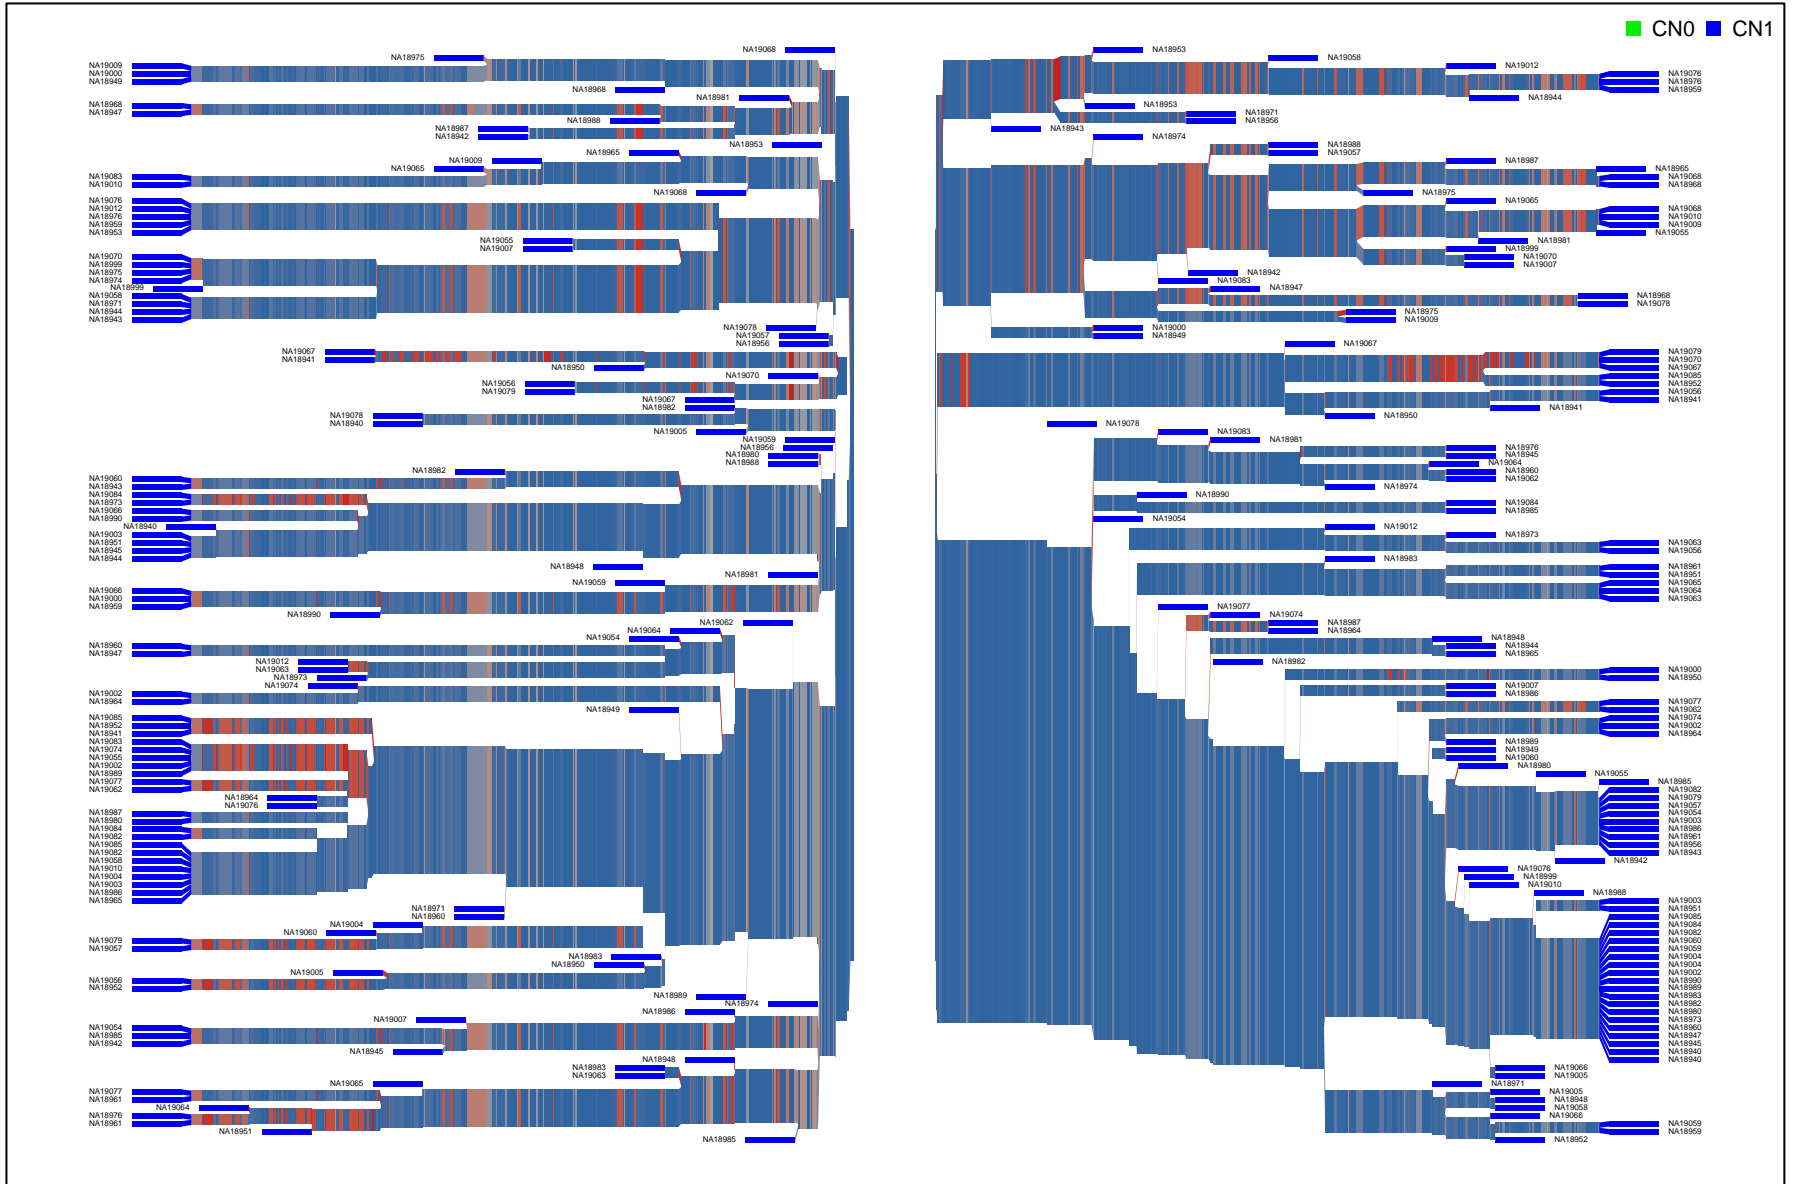

# CNV\_M1\_HG19\_9\_89675059\_89683039 JPT

-100.0    -80.0    -60.0    -40.0    -20.0    0    0    20.0    40.0    60.0    80.0    100.0