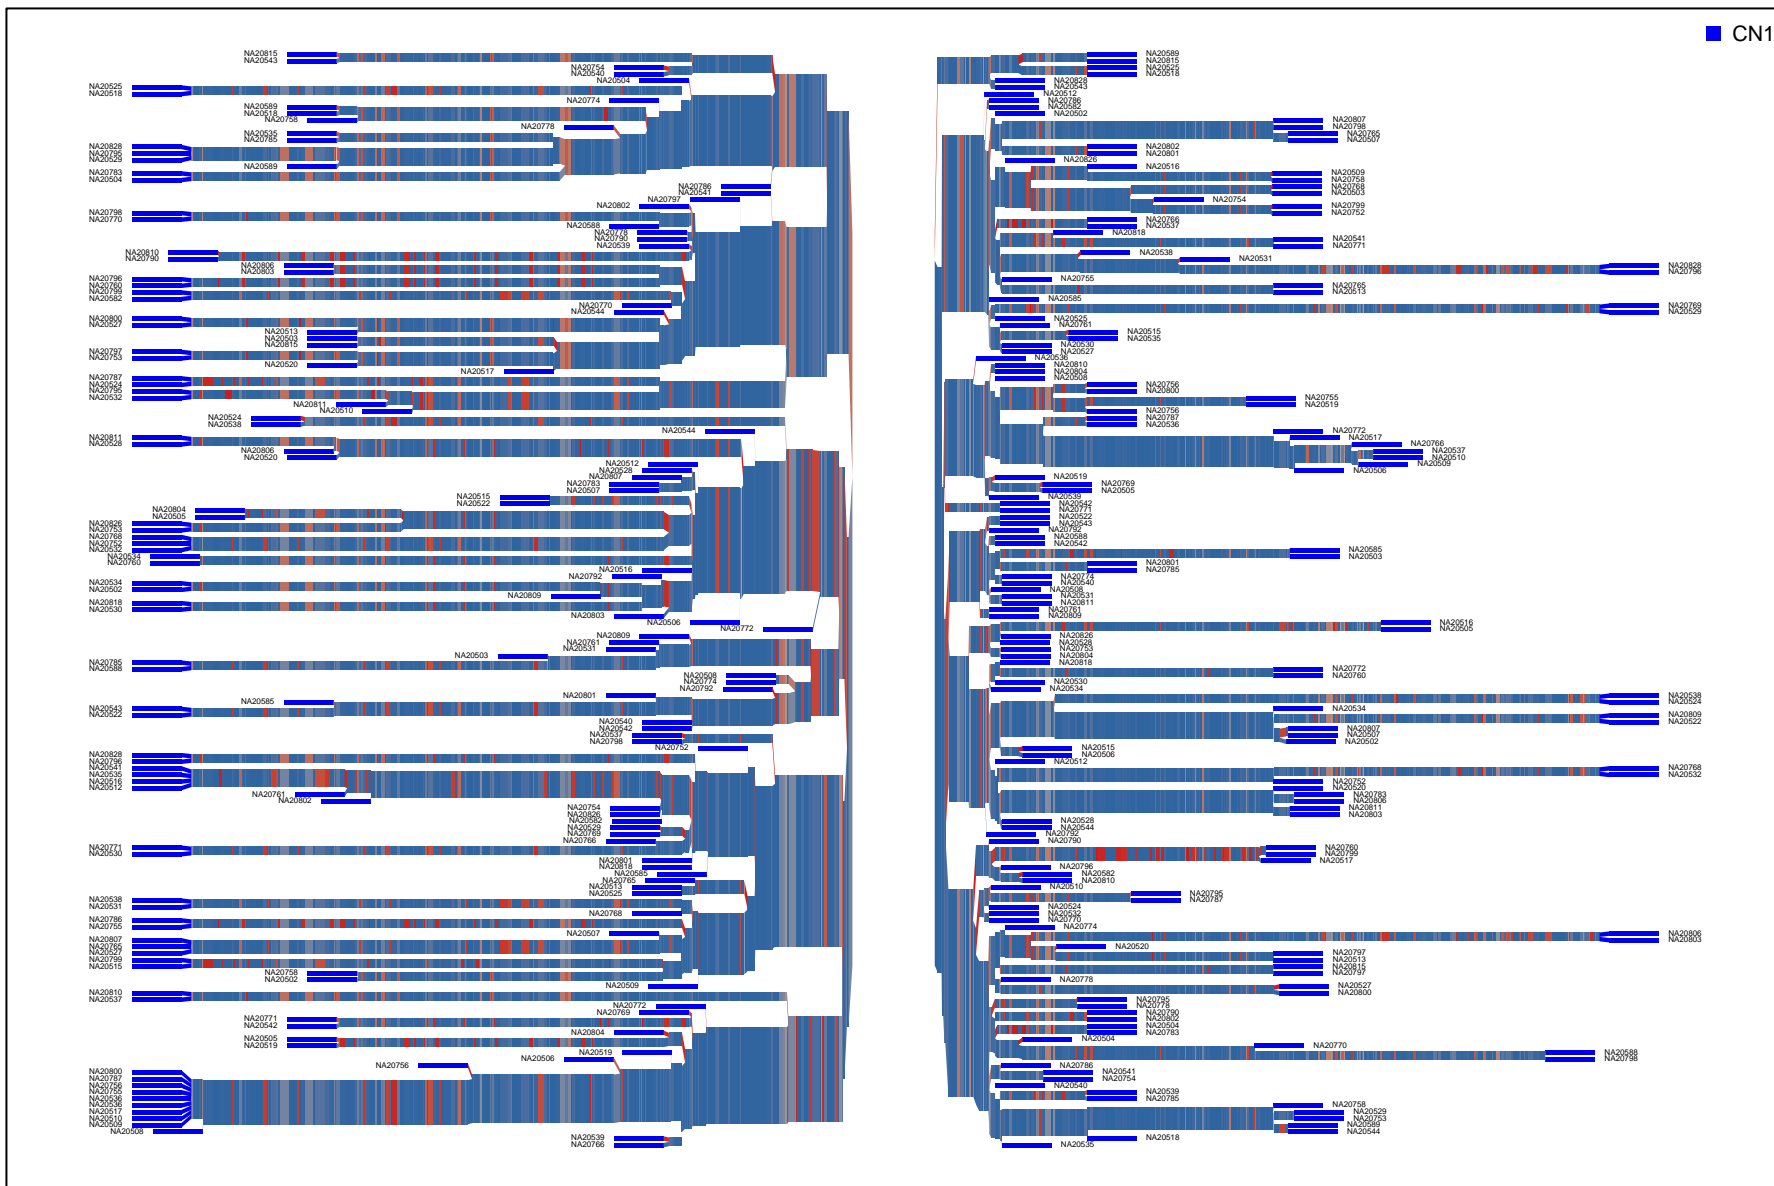

CNV_M1_HG19_9_78490063_78495693 TSI

■ CN1

-100.0 -80.0 -60.0 -40.0 -20.0 0 0 20.0 40.0 60.0 80.0 100.0