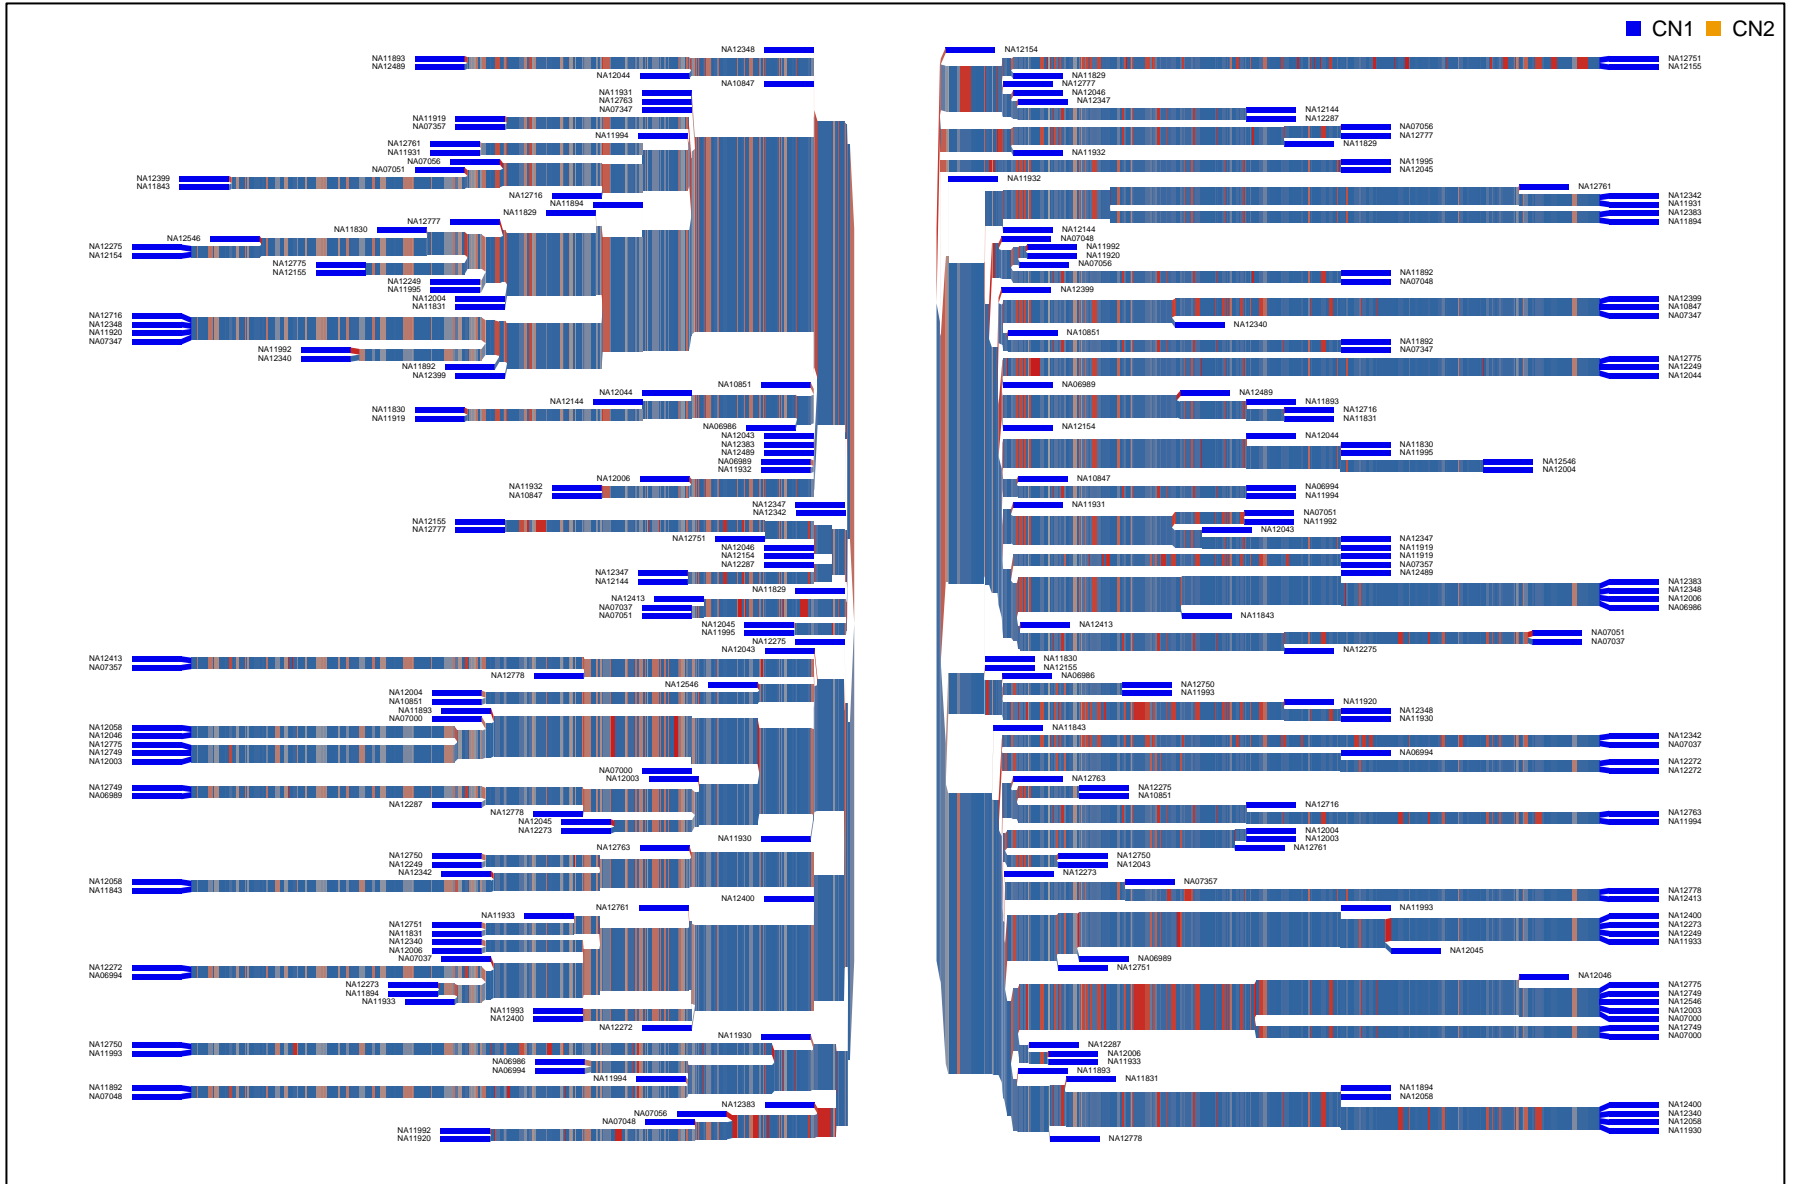

CNV_M1_HG19_9_75763801_75780736 CEU

-100.0 -80.0 -60.0 -40.0 -20.0 0 0 20.0 40.0 60.0 80.0 100.0