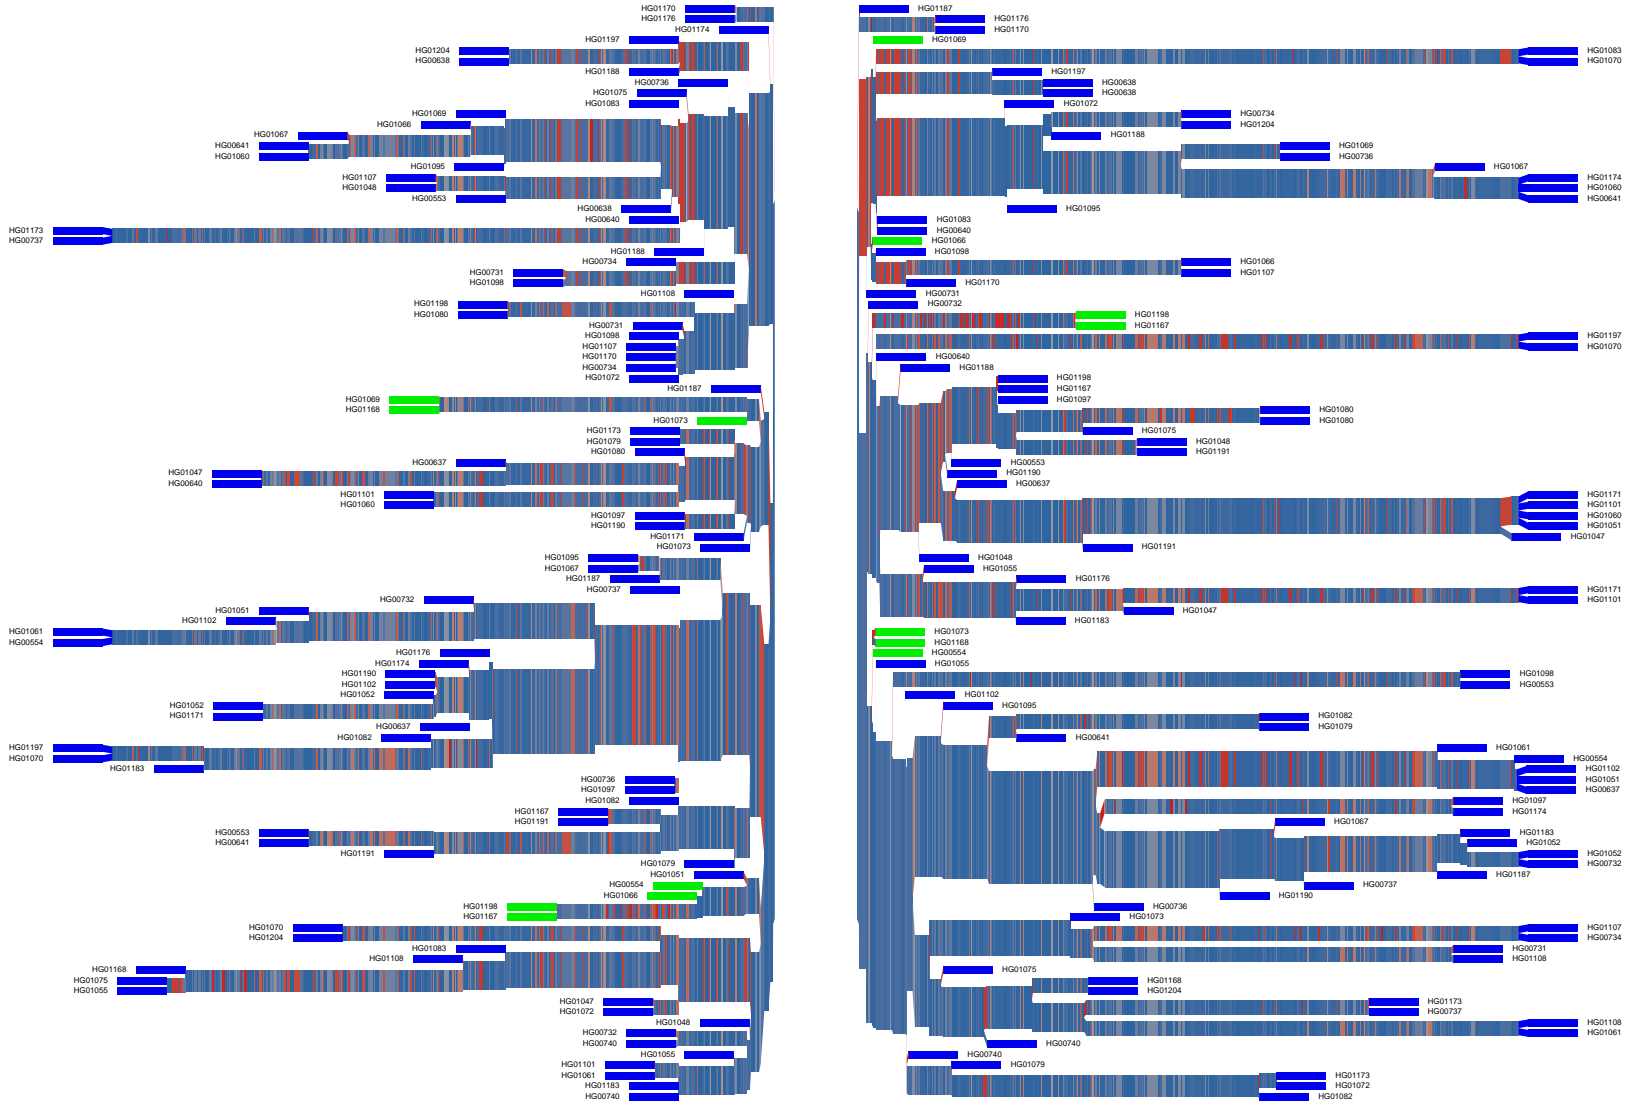

# CNV\_M1\_HG19\_9\_6700195\_6708252 PUR

■ CN0 ■ CN1 ■ CN2

-100.0 -80.0 -60.0 -40.0 -20.0 0 0 20.0 40.0 60.0 80.0 100.0