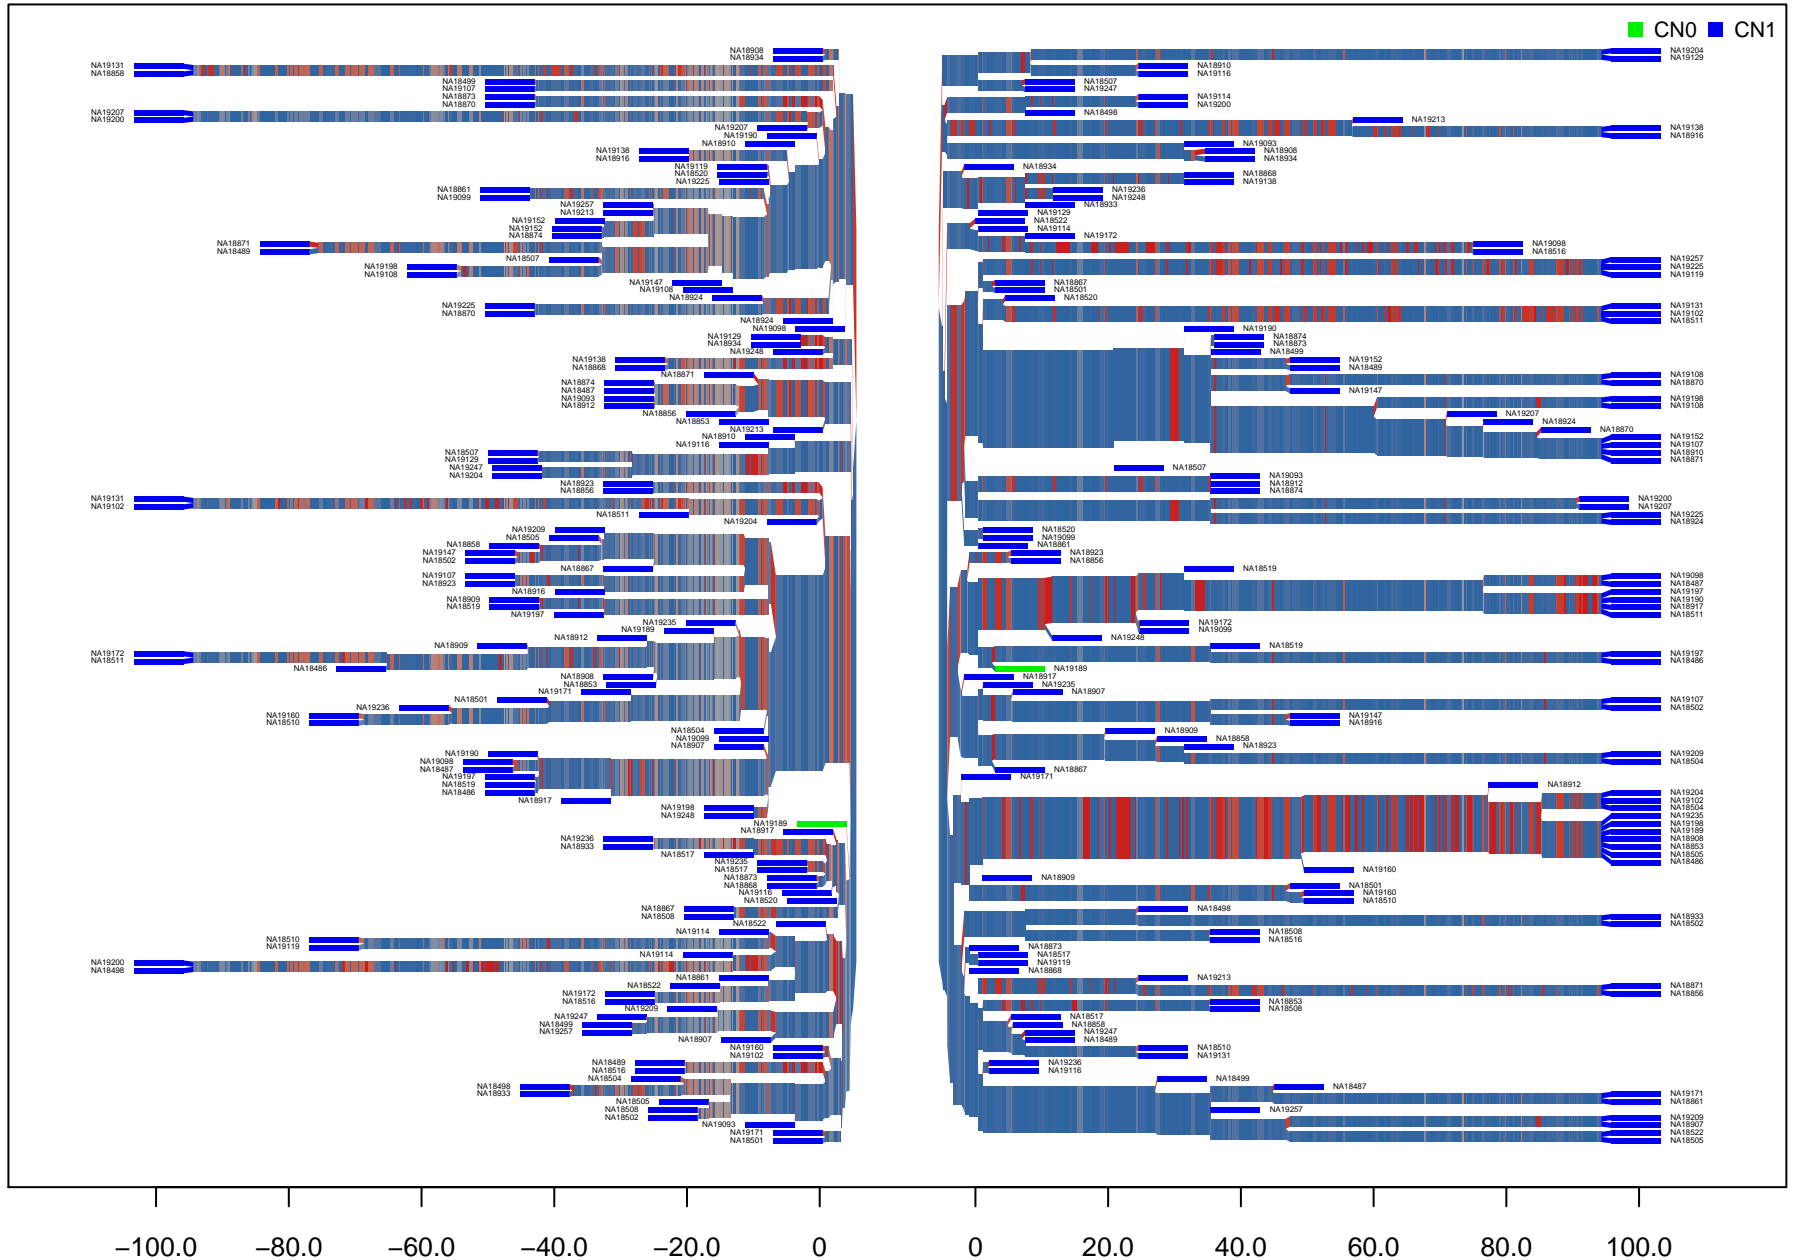

CNV_M1_HG19_9_134260474_134265741 YRI

■ CN0 ■ CN1

-100.0 -80.0 -60.0 -40.0 -20.0 0 0 20 40 60 80 100.0