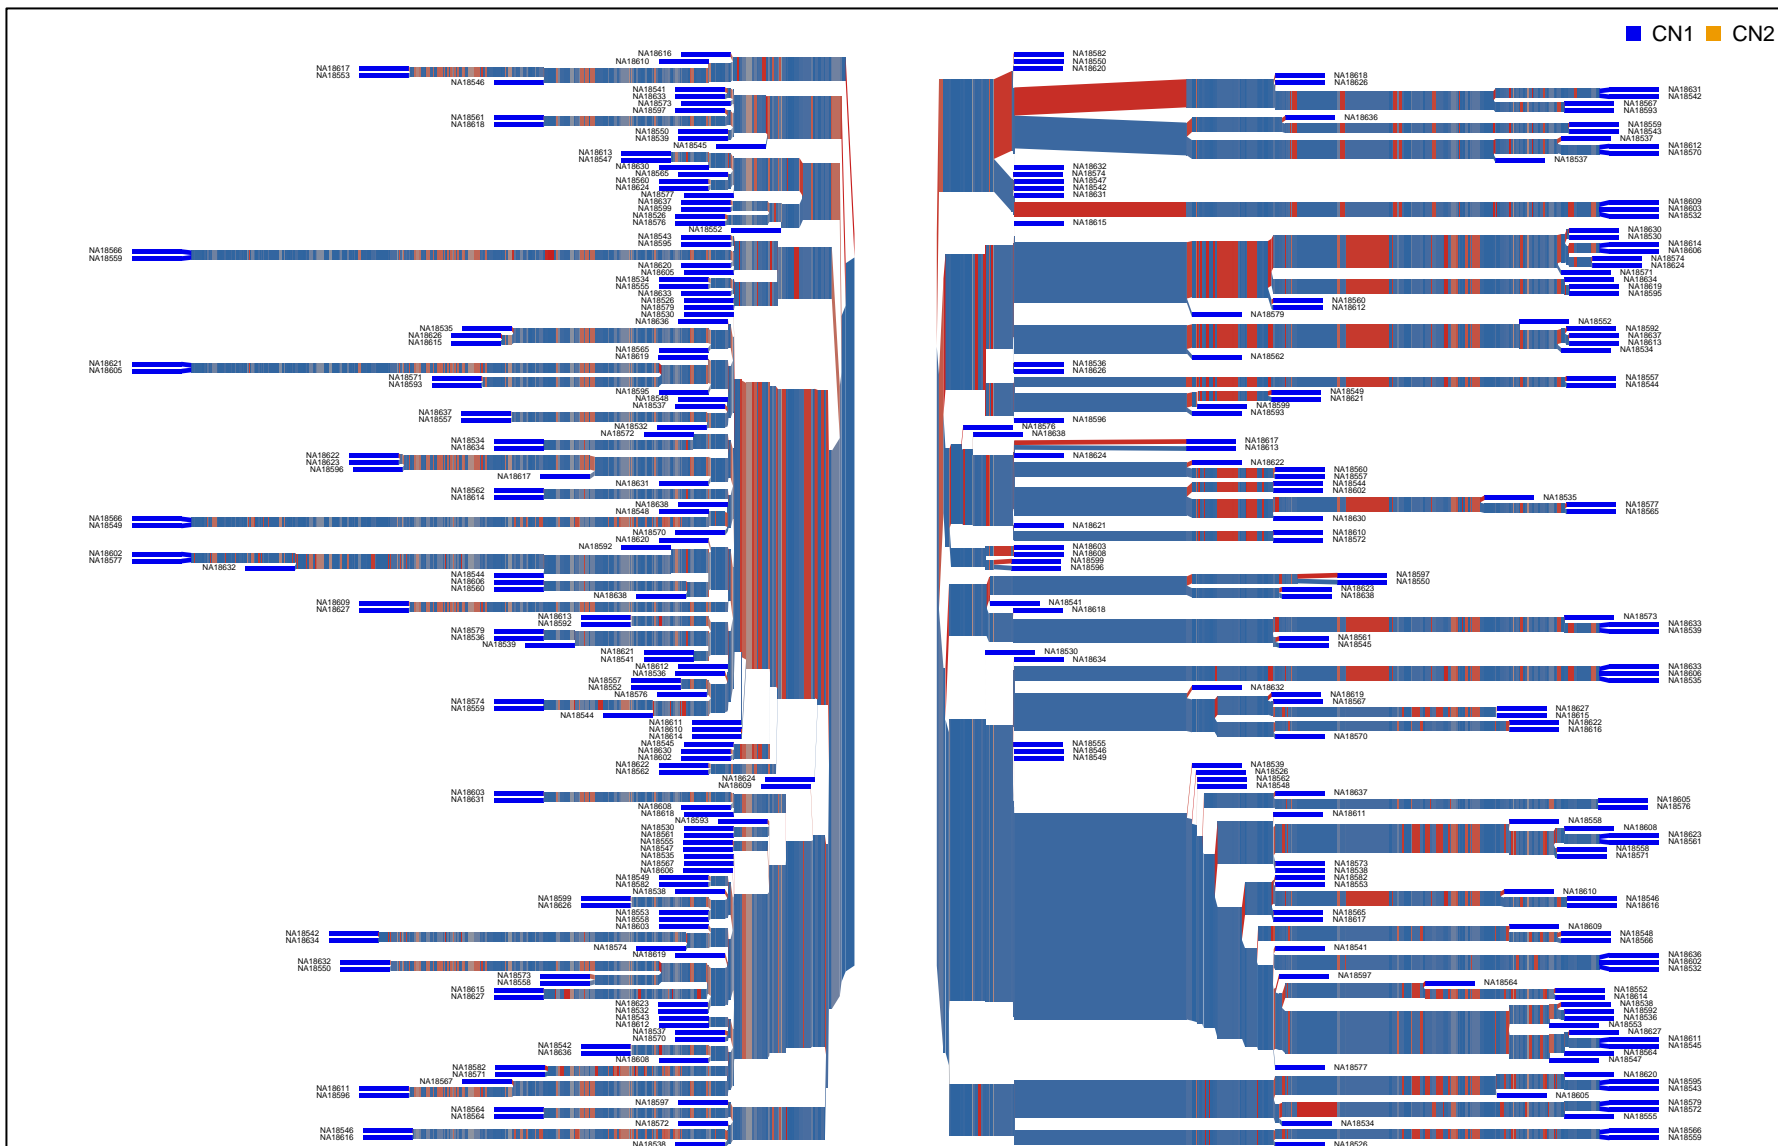

CNV\_M1\_HG19\_9\_115805703\_115813465 CHB

-100.0 -80.0 -60.0 -40.0 -20.0 0 0 20.0 40.0 60.0 80.0 100.0