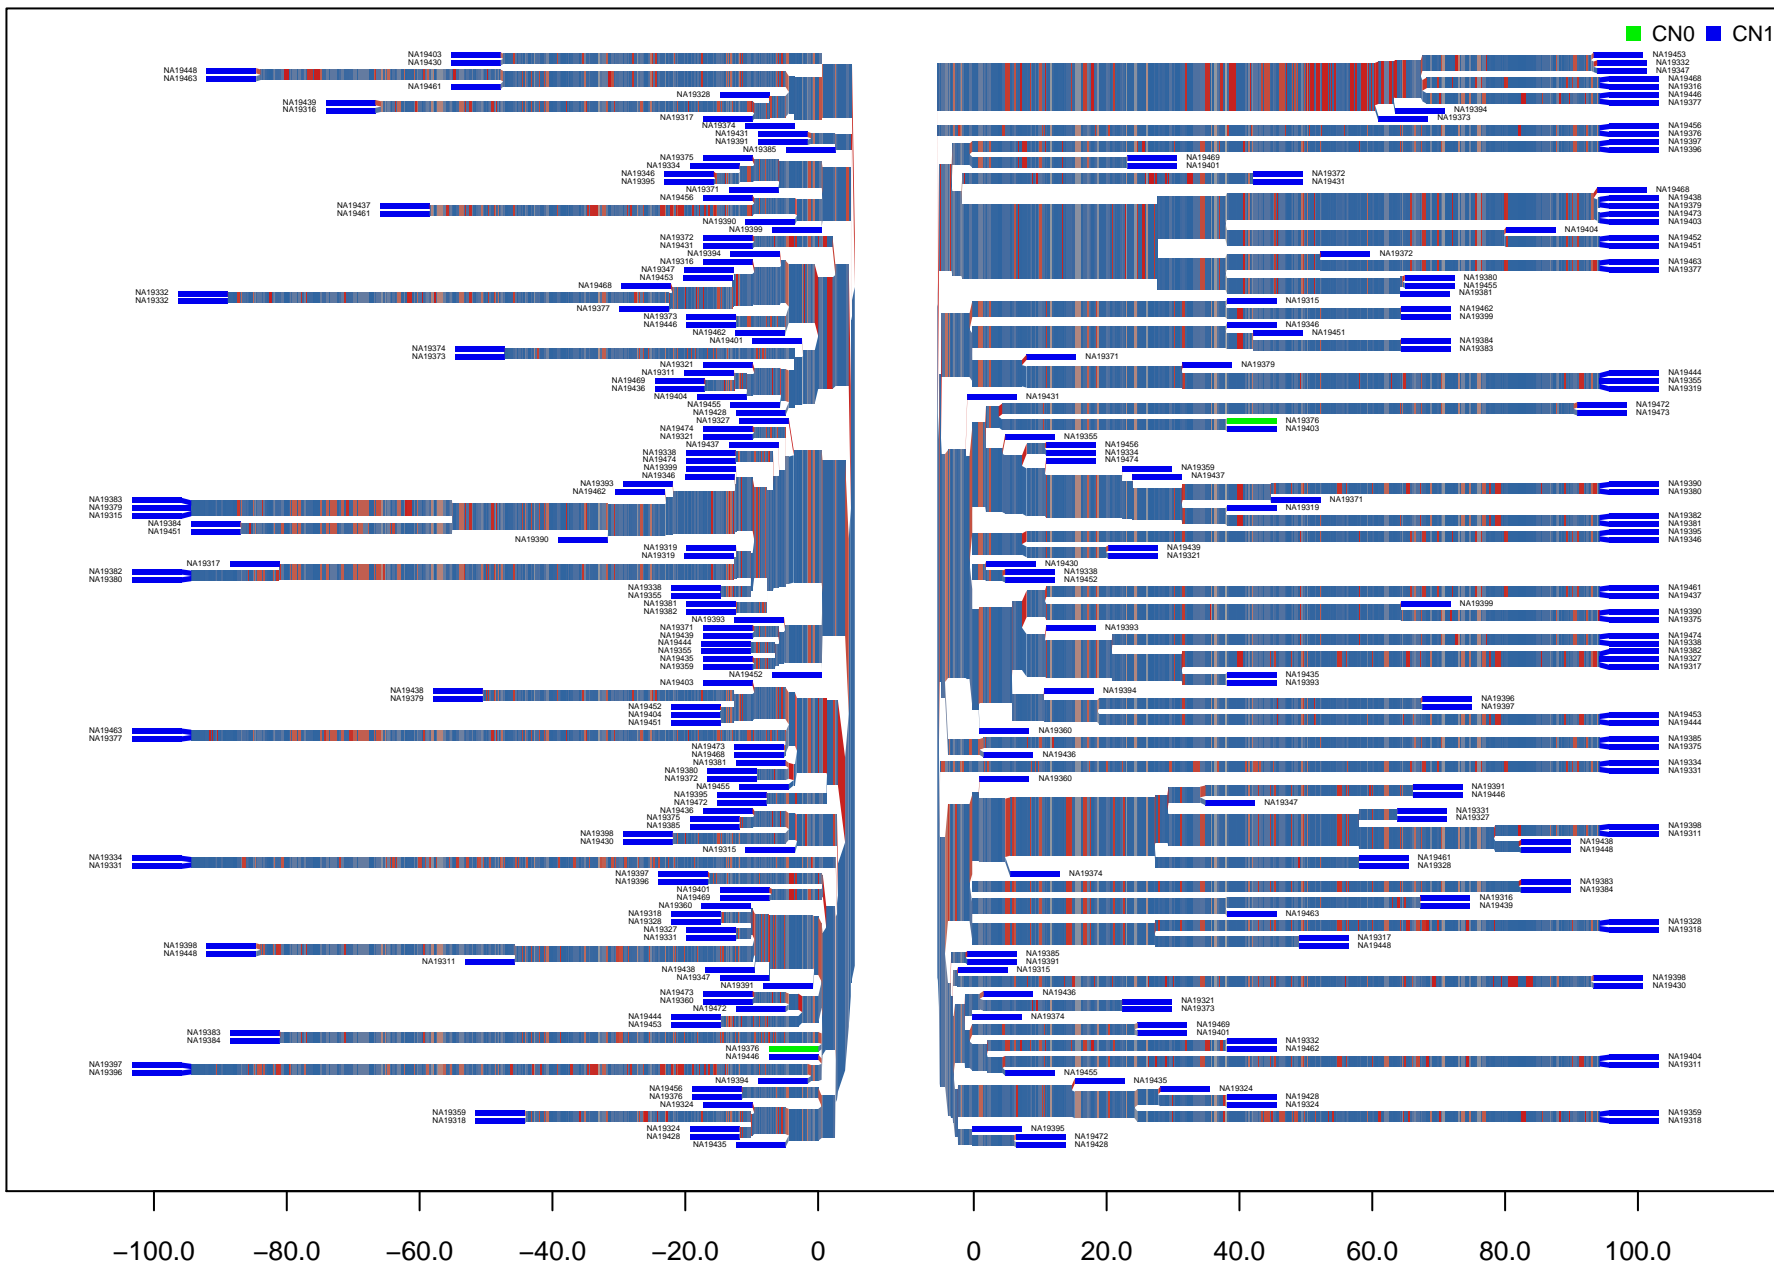

CNV\_M1\_HG19\_9\_113174624\_113185408 LWK

CNO CN1

-100.0 -80.0 -60.0 -40.0 -20.0 0 0 20.0 40.0 60.0 80.0 100.0