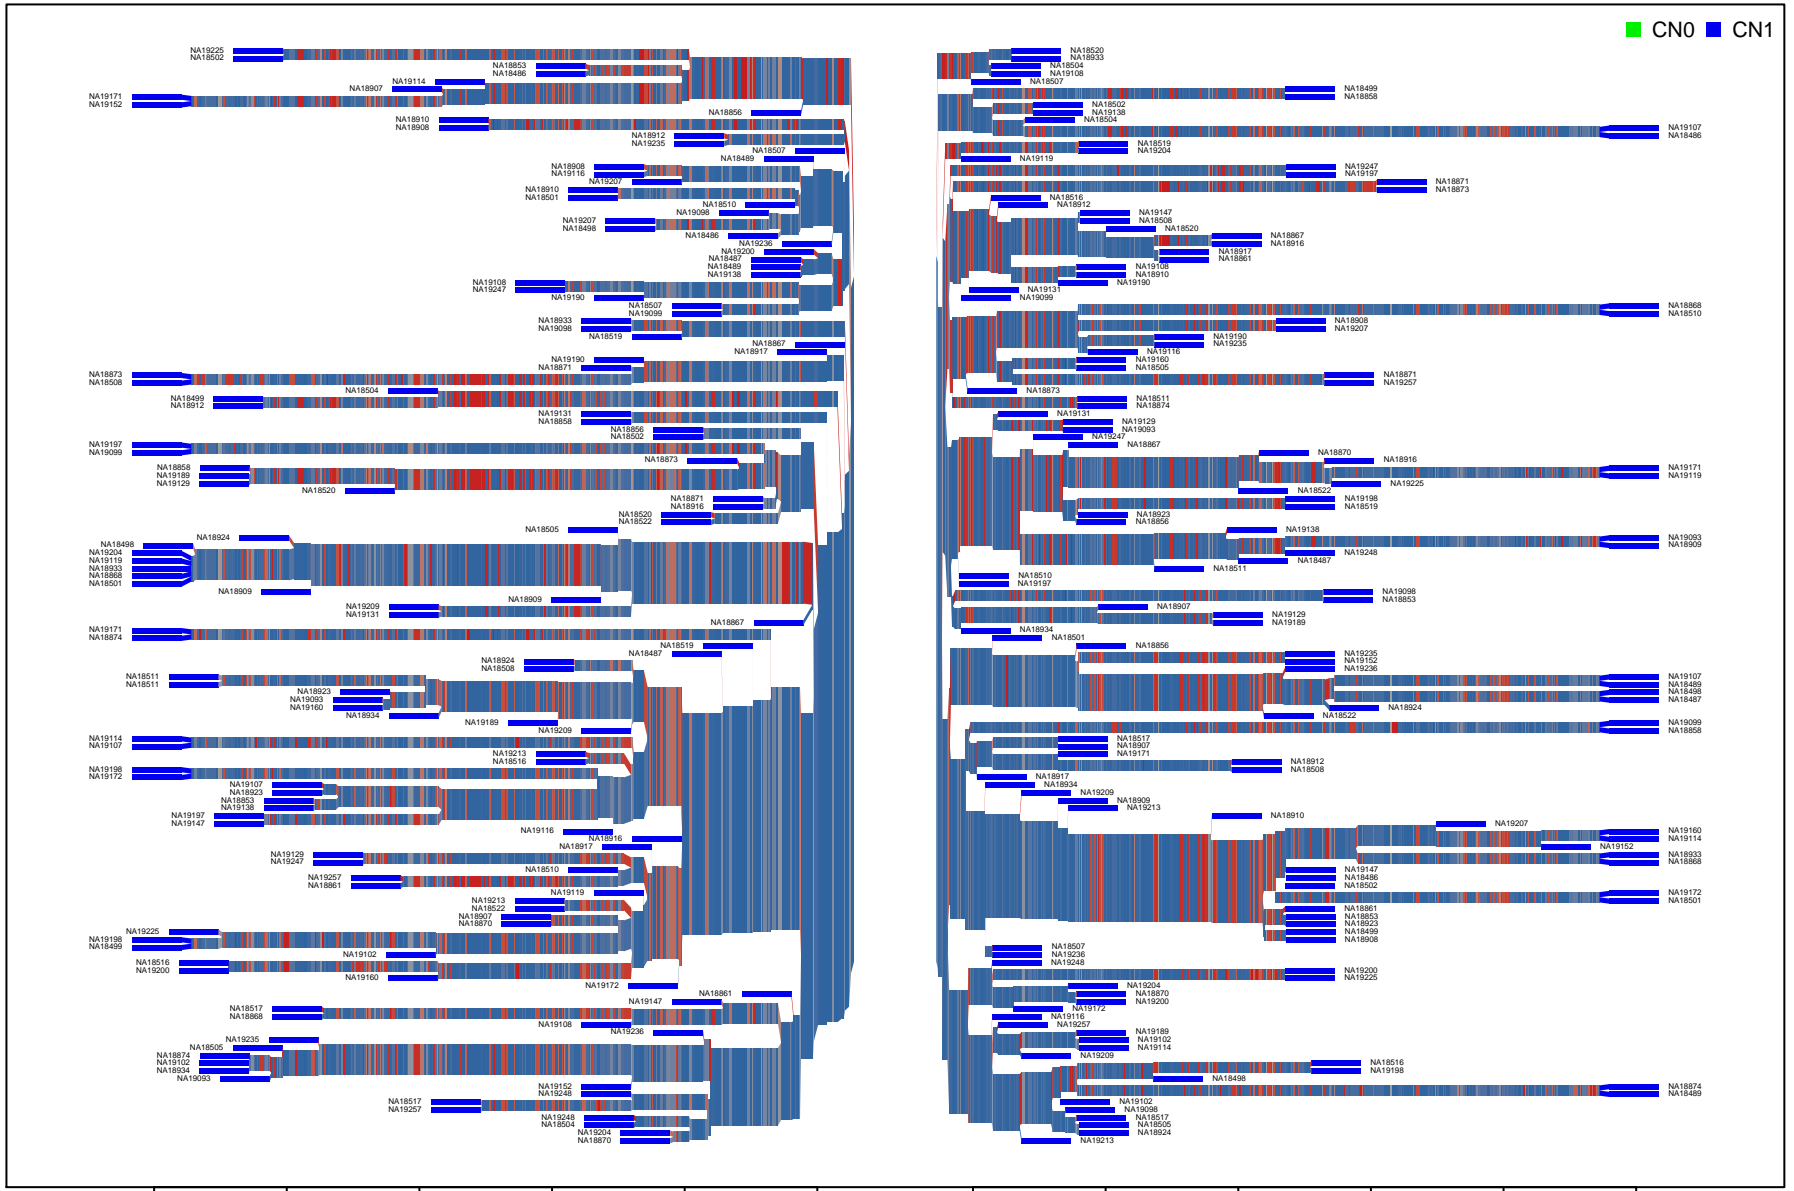

CNV_M1_HG19_8_9010655_9201162 YRI

CNO CN1

-100.0 -80.0 -60.0 -40.0 -20.0 0 0 20.0 40.0 60.0 80.0 100.0