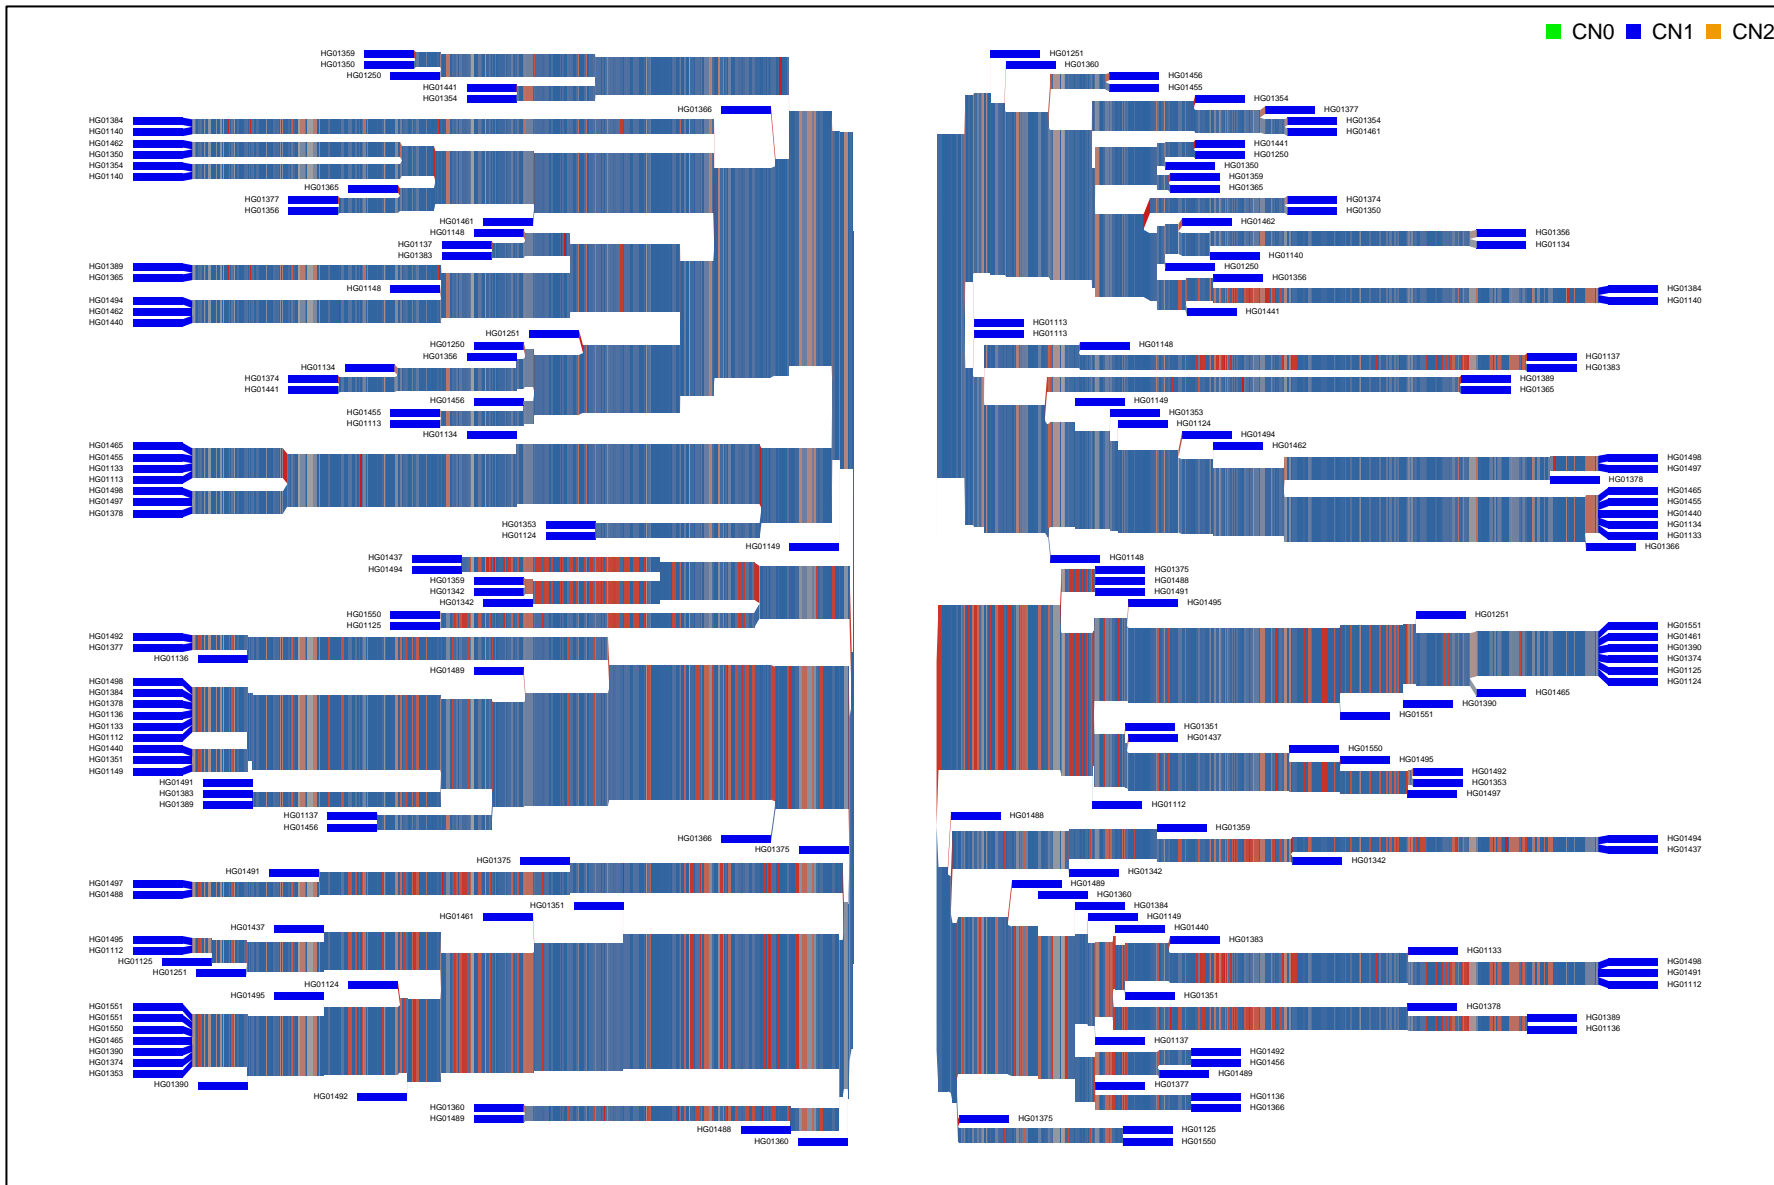

# CNV\_M1\_HG19\_8\_8892368\_8895464 CLM

■ CN0 ■ CN1 ■ CN2

-100.0 -80.0 -60.0 -40.0 -20.0 0 0 20.0 40.0 60.0 80.0 100.0