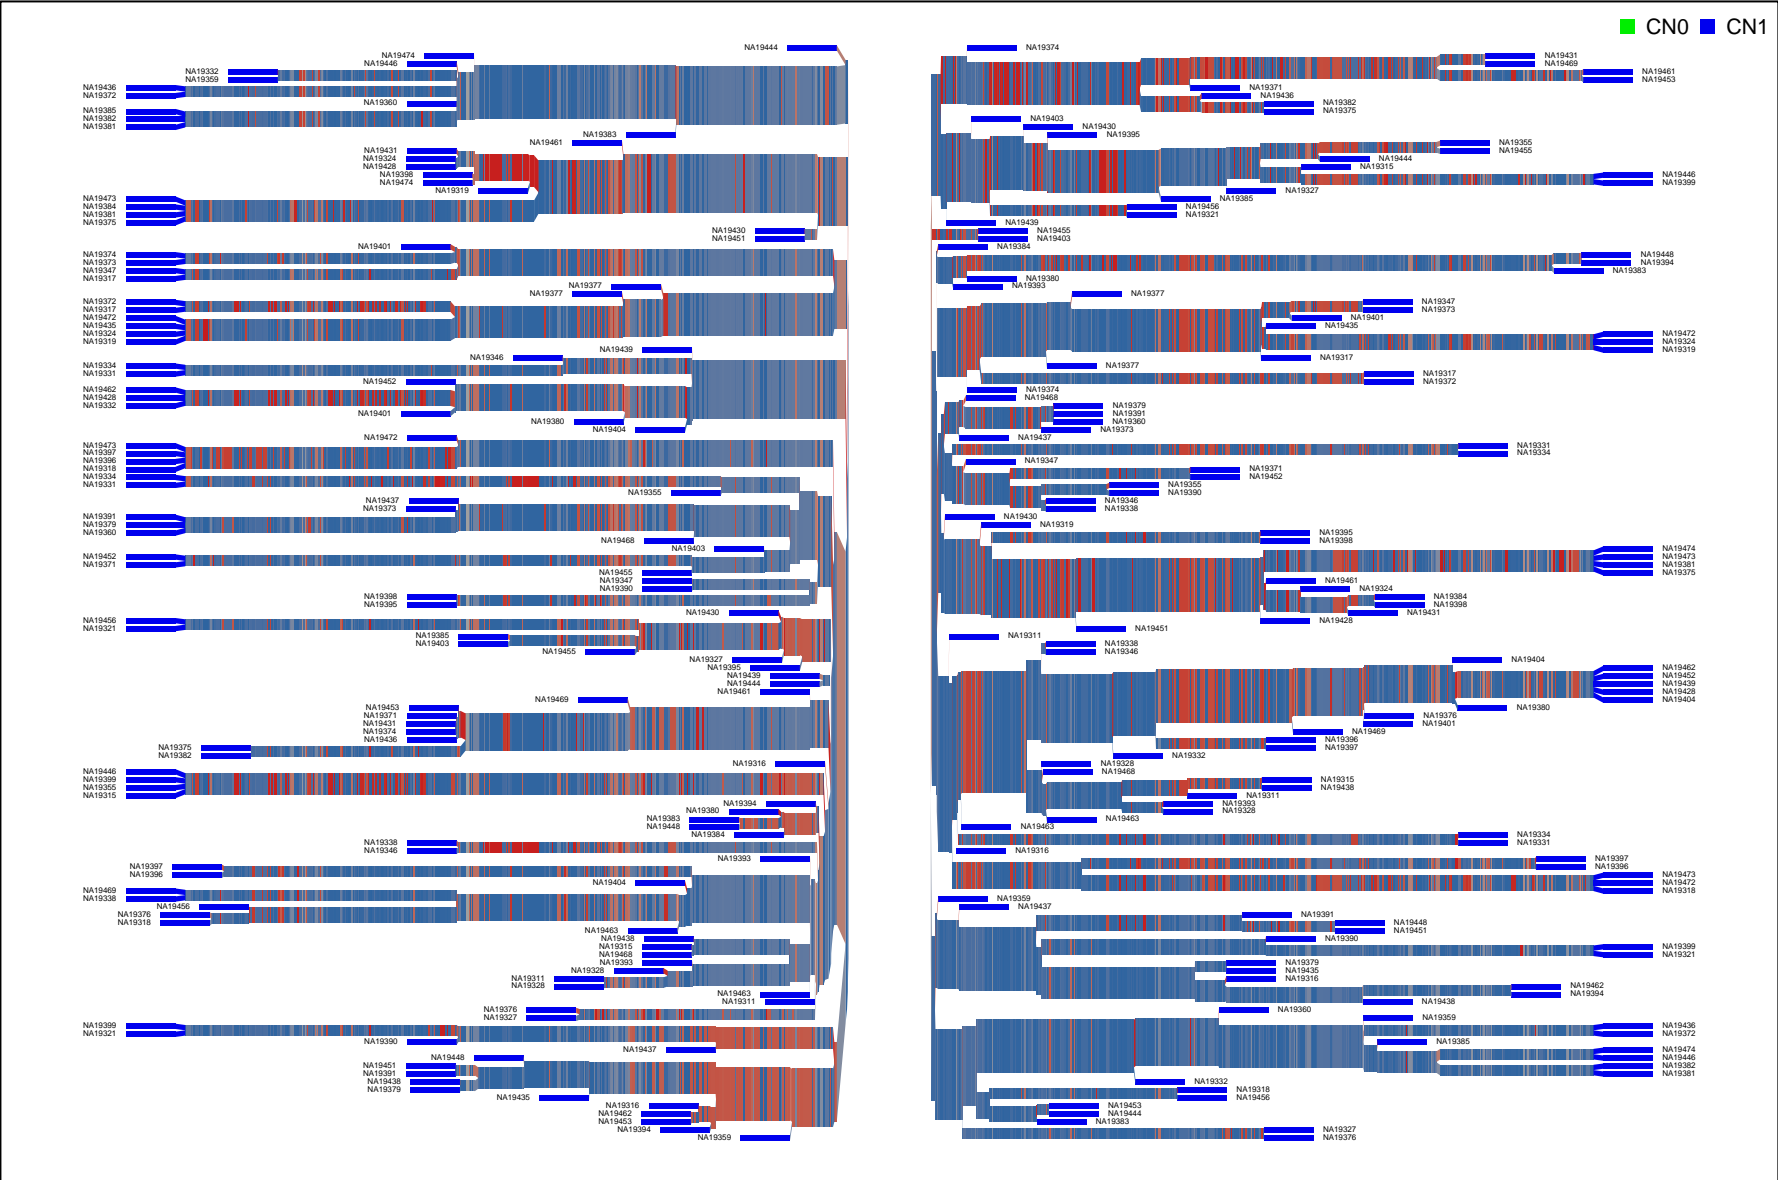

CNV\_M1\_HG19\_8\_8583175\_8588968 LWK

■ CN0 ■ CN1

-100.0 -80.0 -60.0 -40.0 -20.0 0 0 20.0 40.0 60.0 80.0 100.0