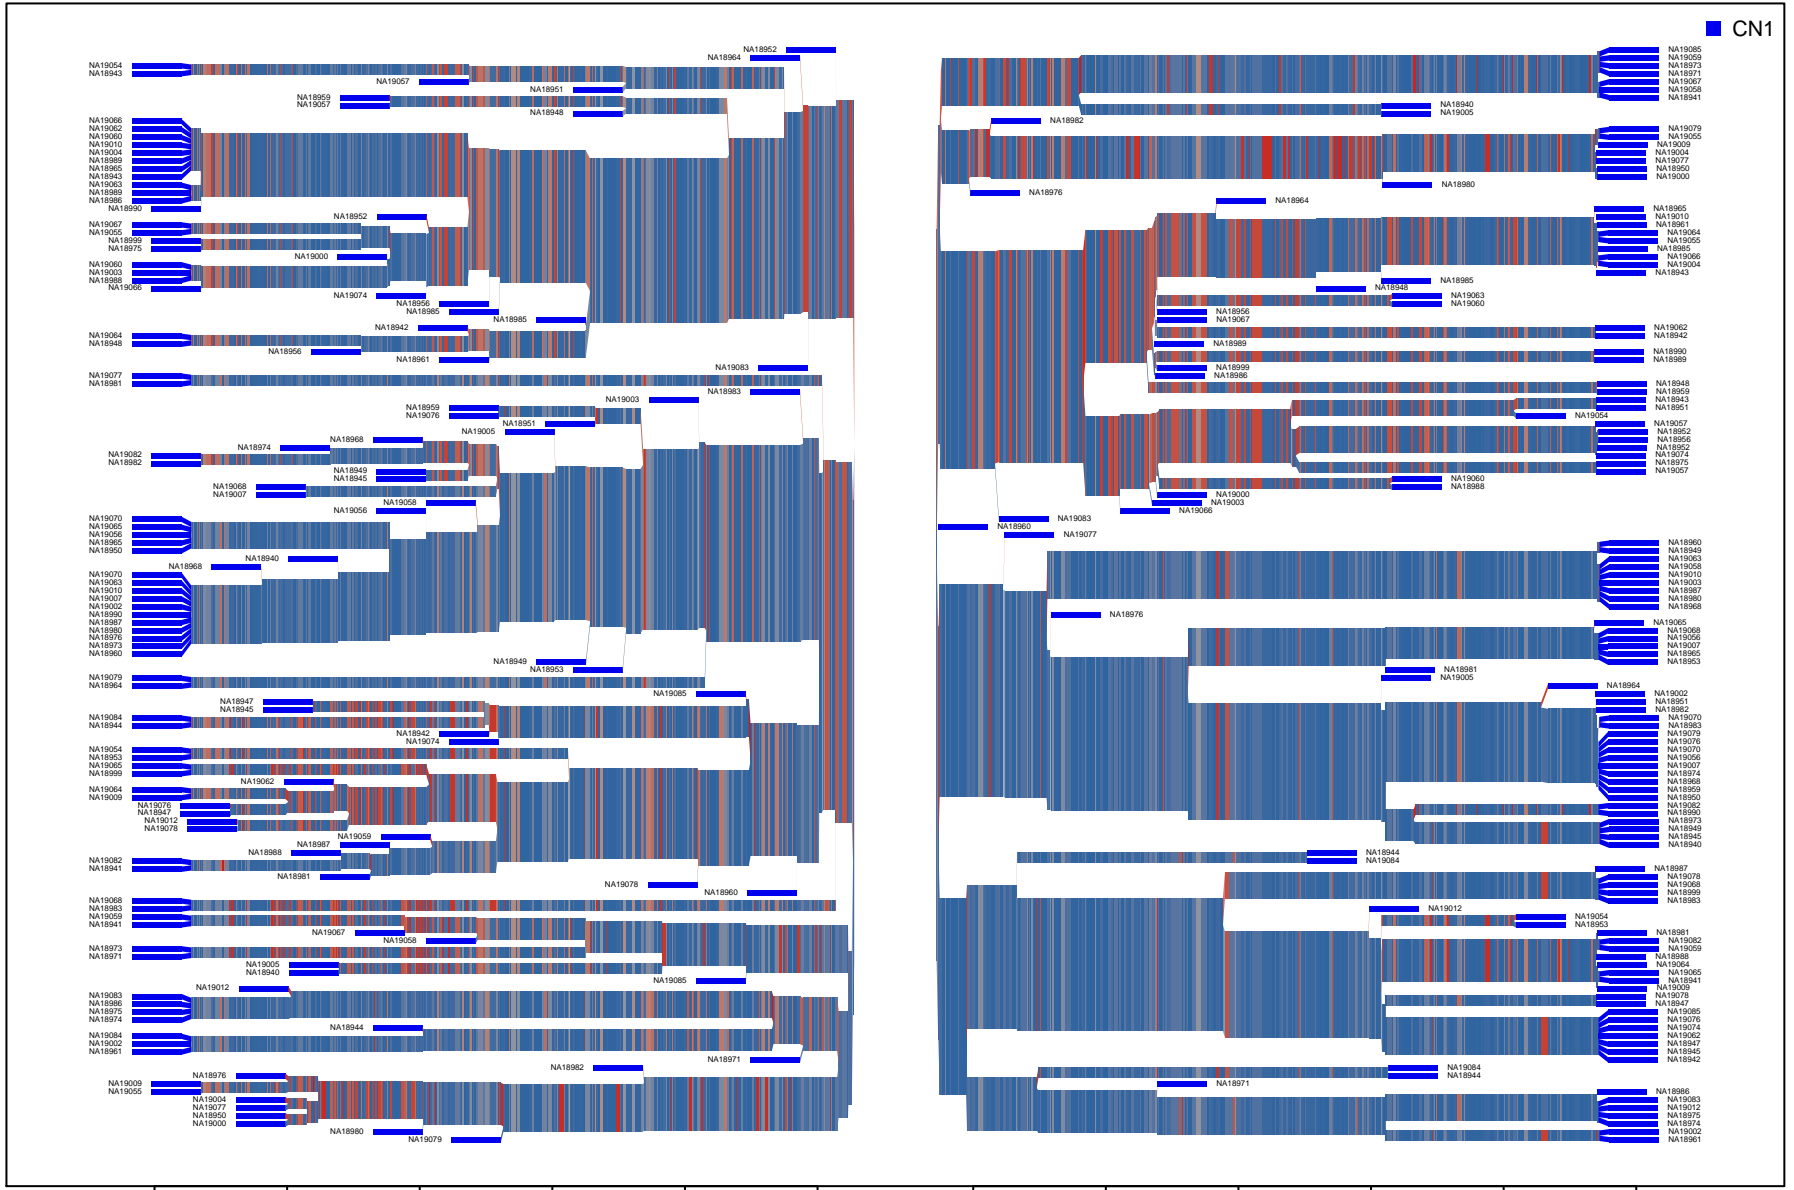

# CNV\_M1\_HG19\_8\_83358434\_83364348 JPT

■ CN1

-100.0    -80.0    -60.0    -40.0    -20.0    0    0    20.0    40.0    60.0    80.0    100.0