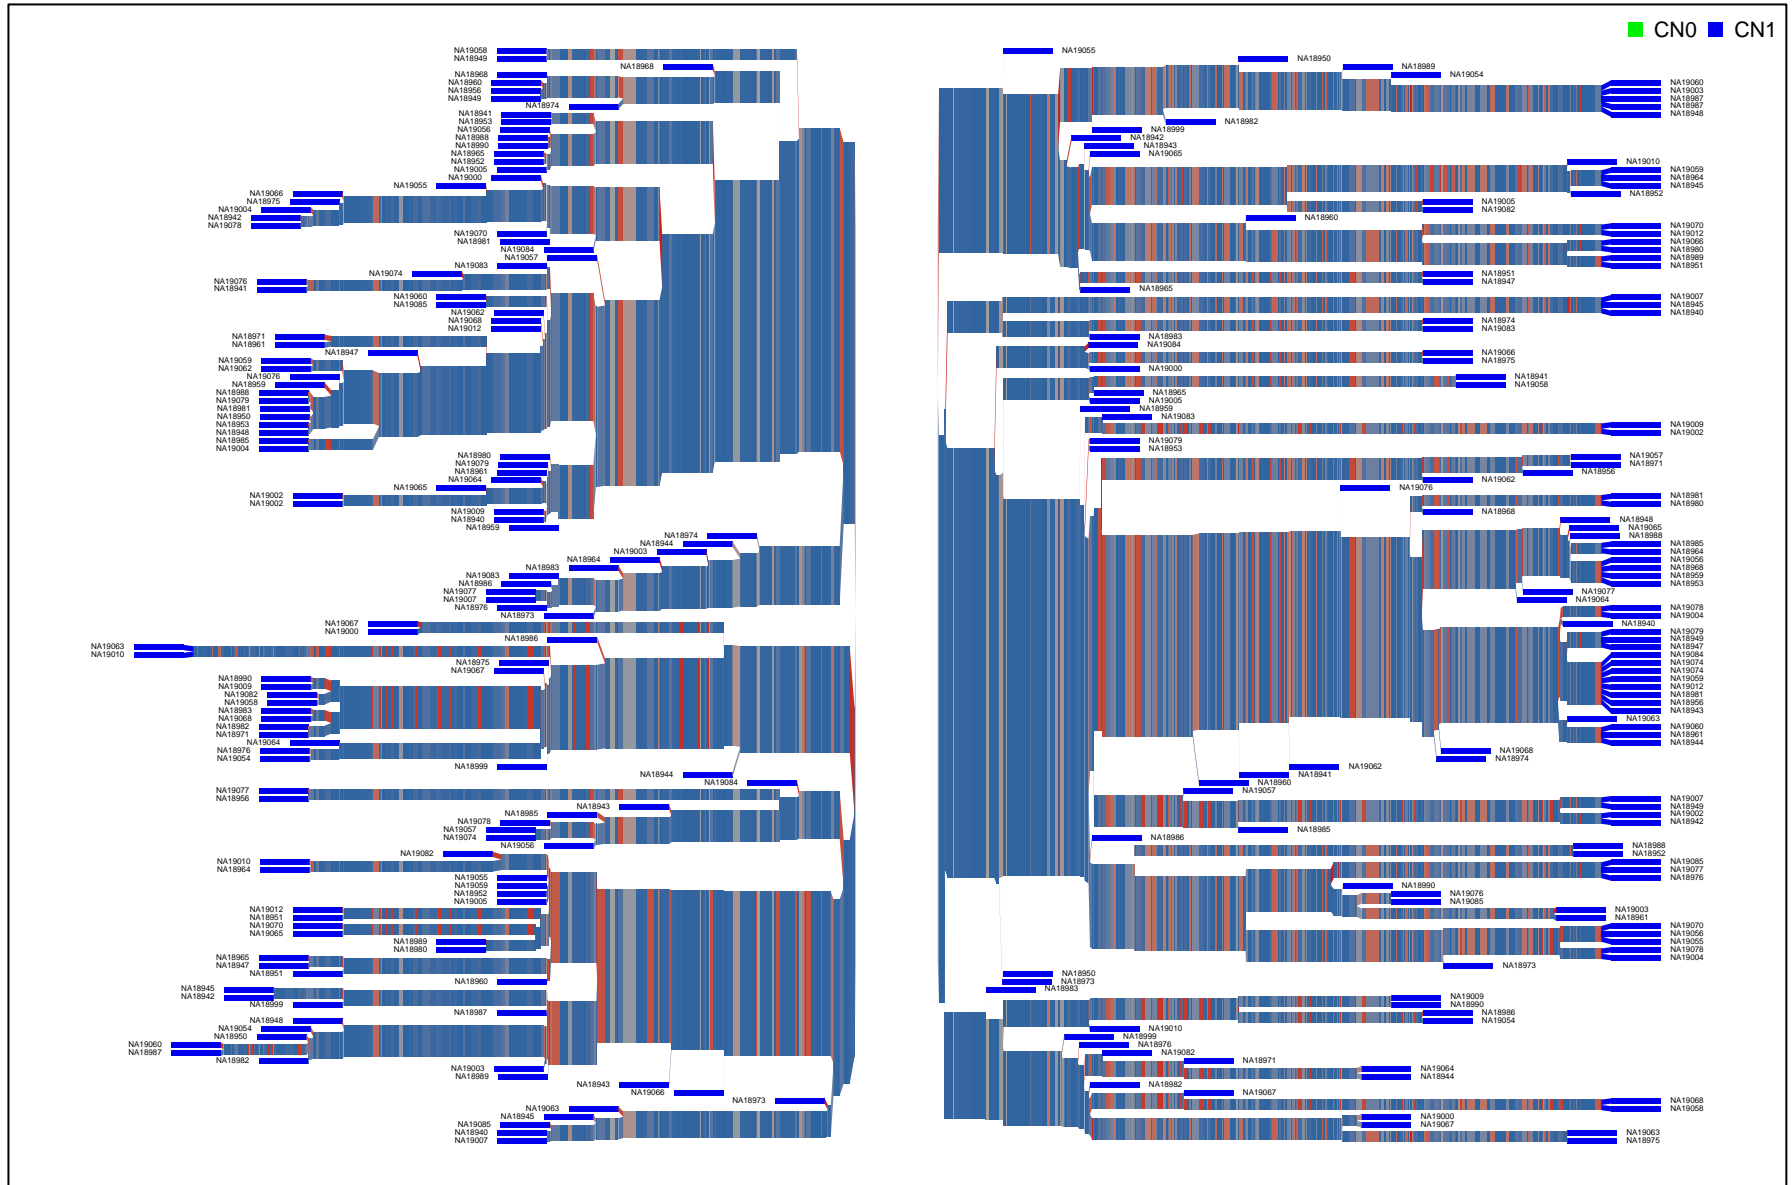

# CNV\_M1\_HG19\_8\_73325533\_73331093 JPT

CN0 CN1

-100.0 -80.0 -60.0 -40.0 -20.0 0 0 20.0 40.0 60.0 80.0 100.0