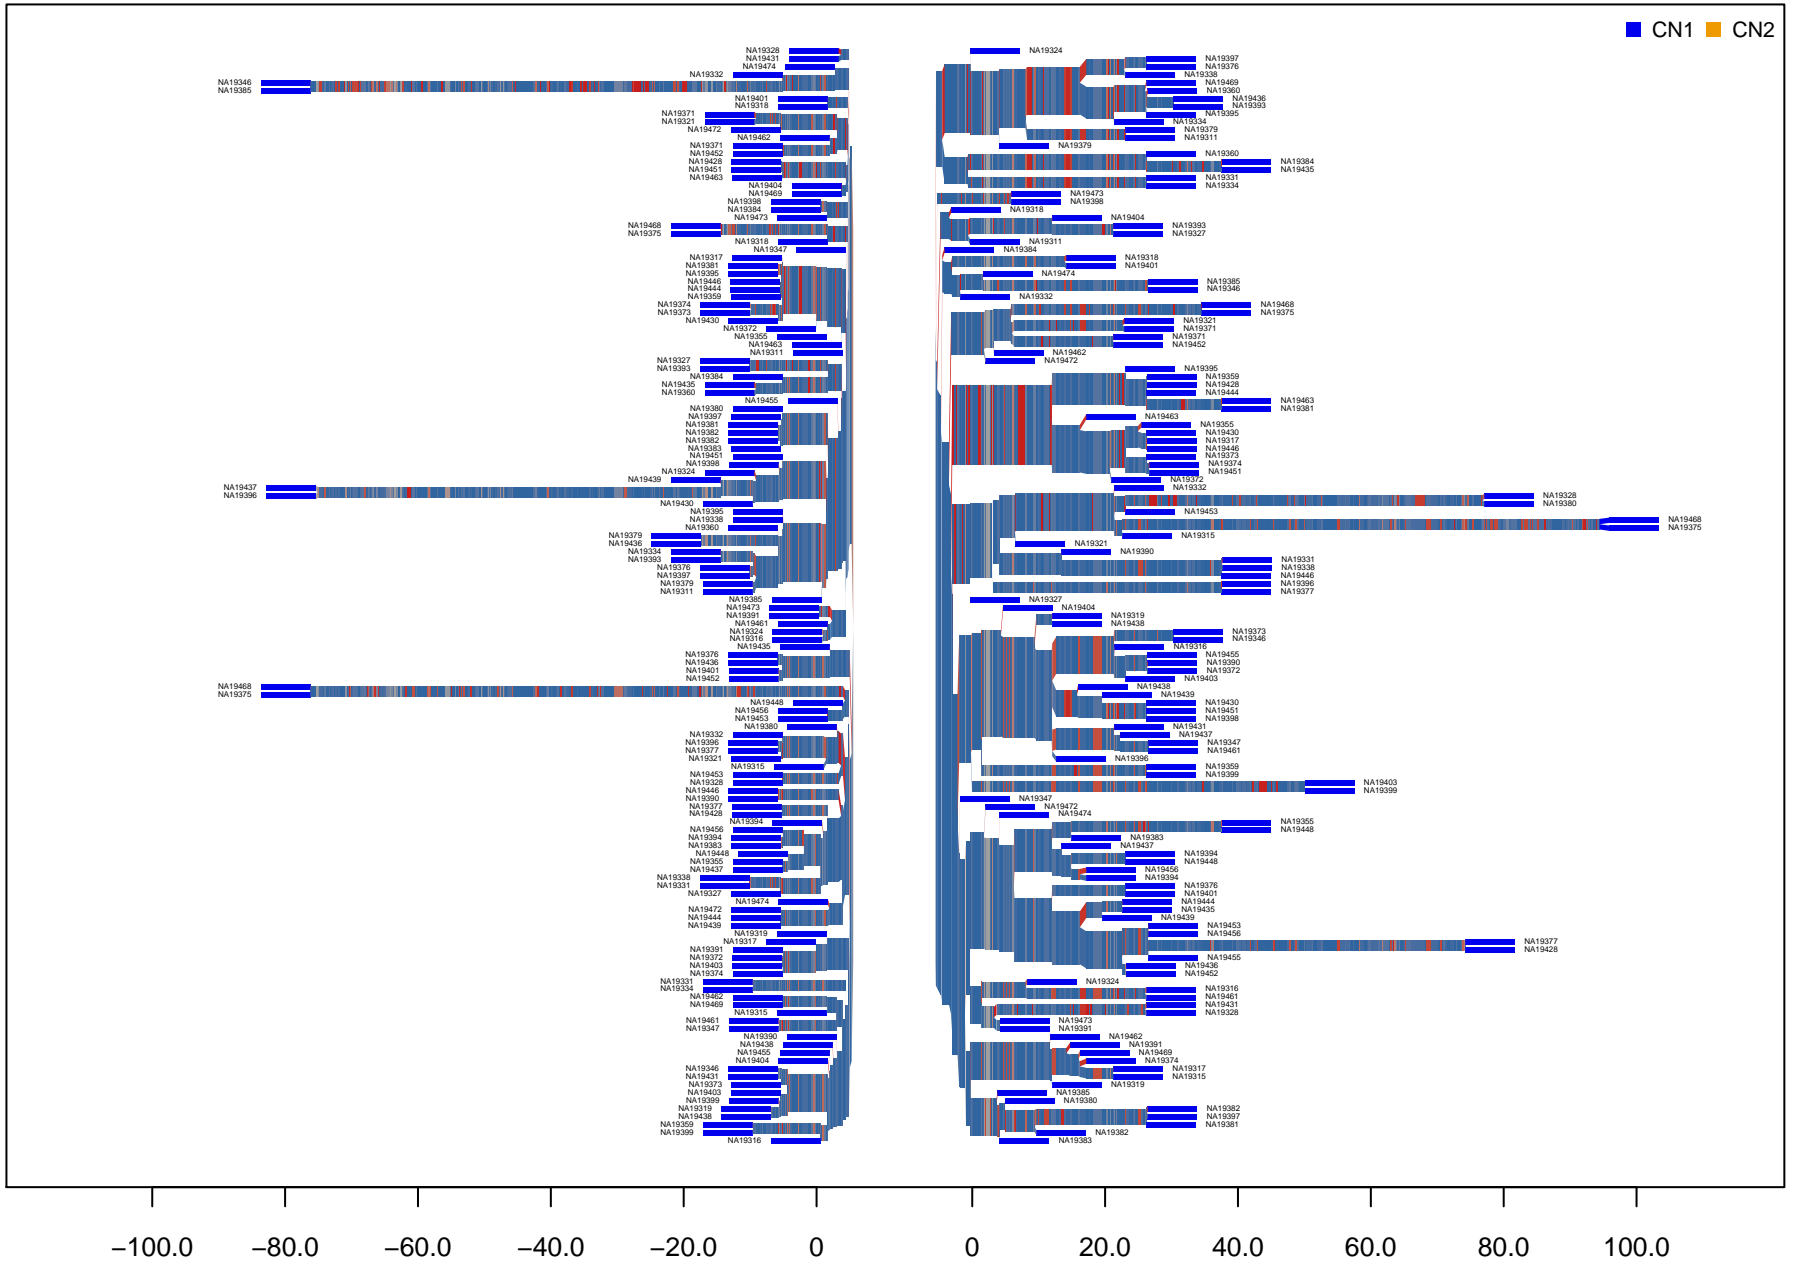

CNV_M1_HG19_8_661192_666018 LWK

■ CN1 ■ CN2

-100.0 -80.0 -60.0 -40.0 -20.0 0 0 20.0 40.0 60.0 80.0 100.0