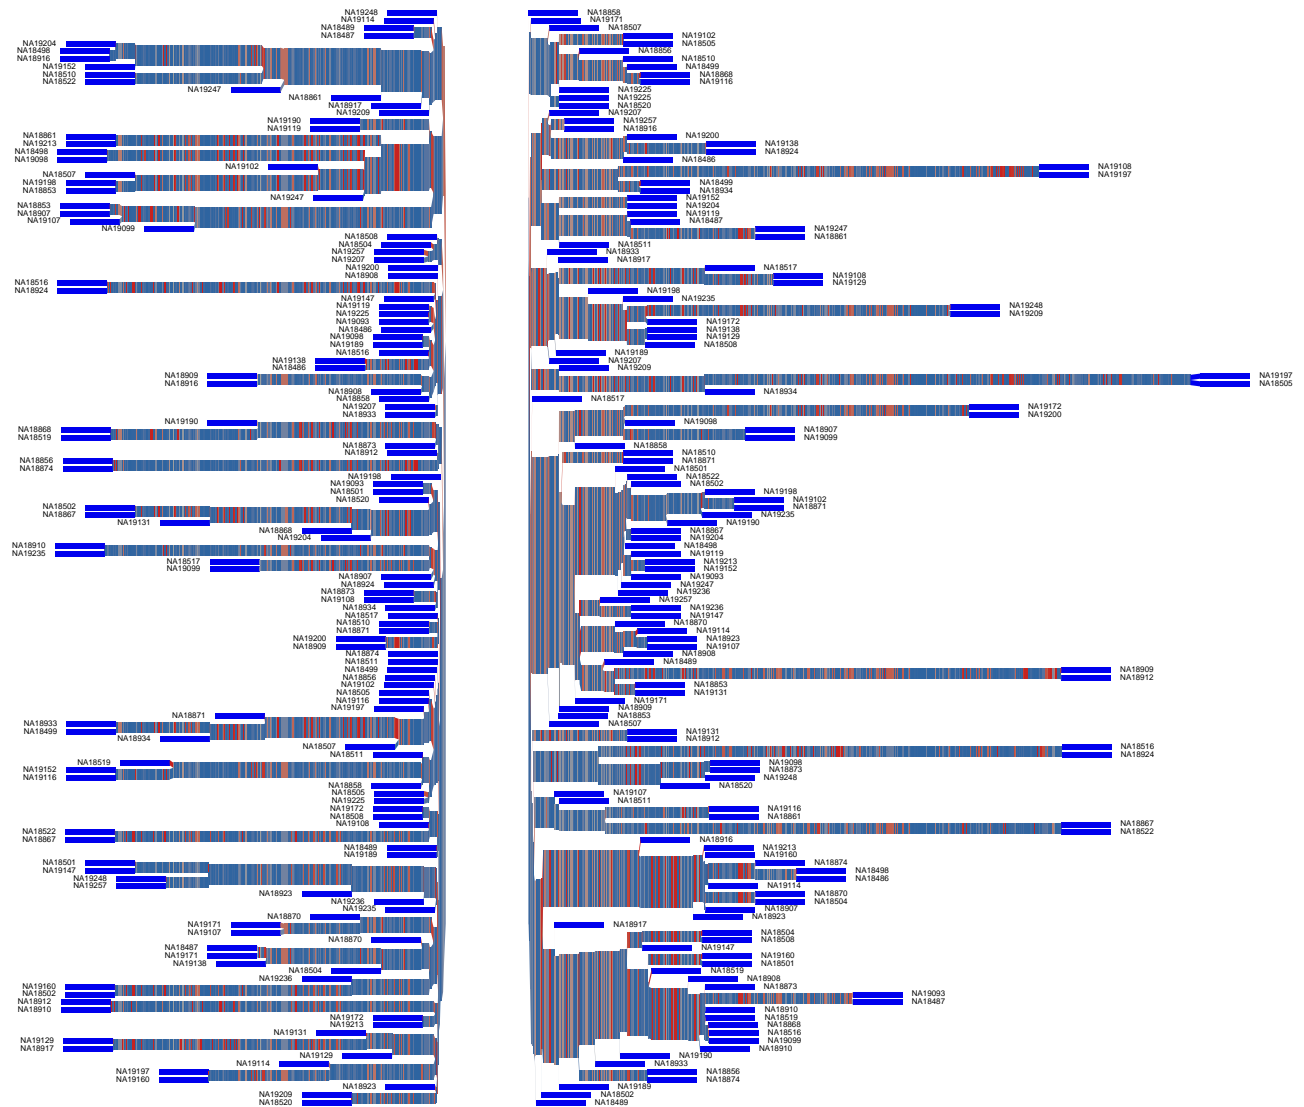

CNV_M1_HG19_8_6022504_6036306 YRI

CN0 CN1

-100.0 -80.0 -60.0 -40.0 -20.0 0 0 20.0 40.0 60.0 80.0 100.0