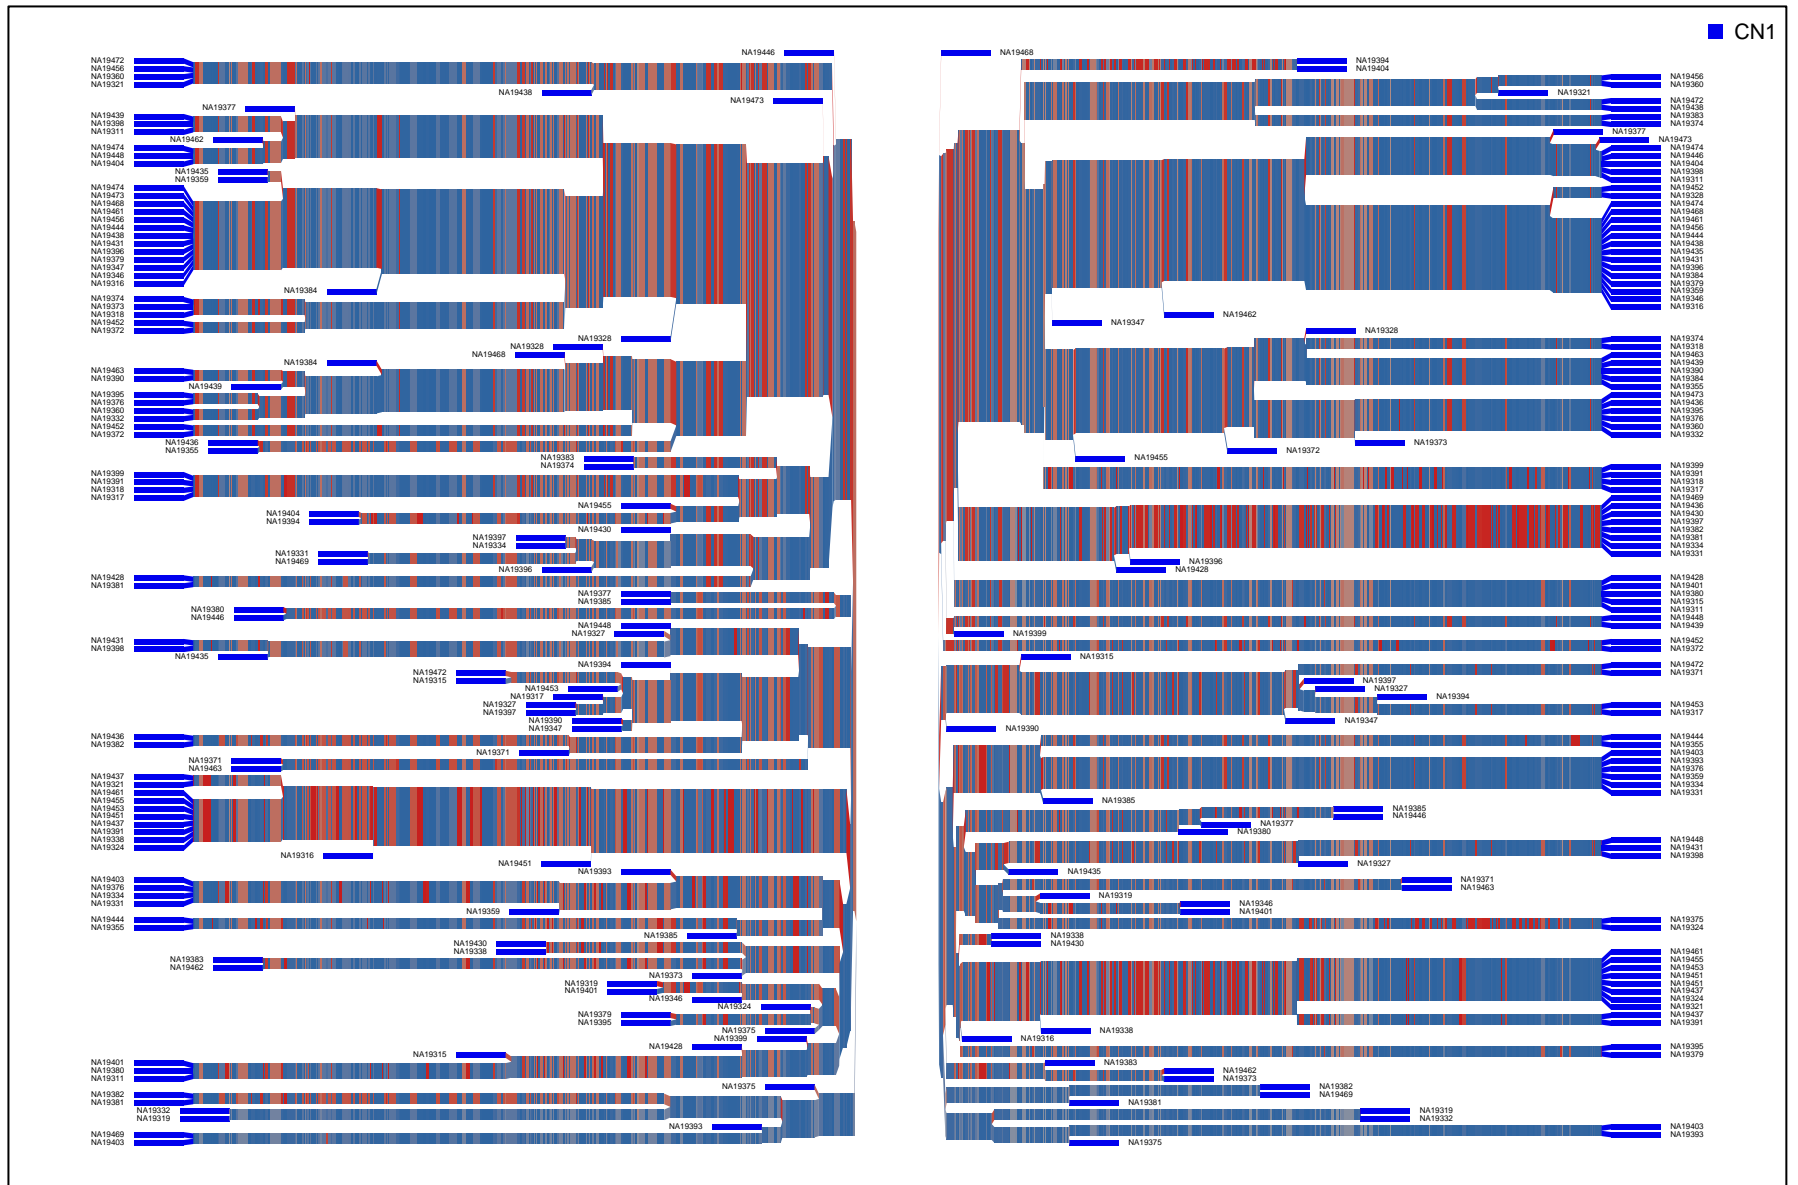

CNV_M1_HG19_8_51166298_51170837 LWK

■ CN1

-100.0 -80.0 -60.0 -40.0 -20.0 0 0 20.0 40.0 60.0 80.0 100.0