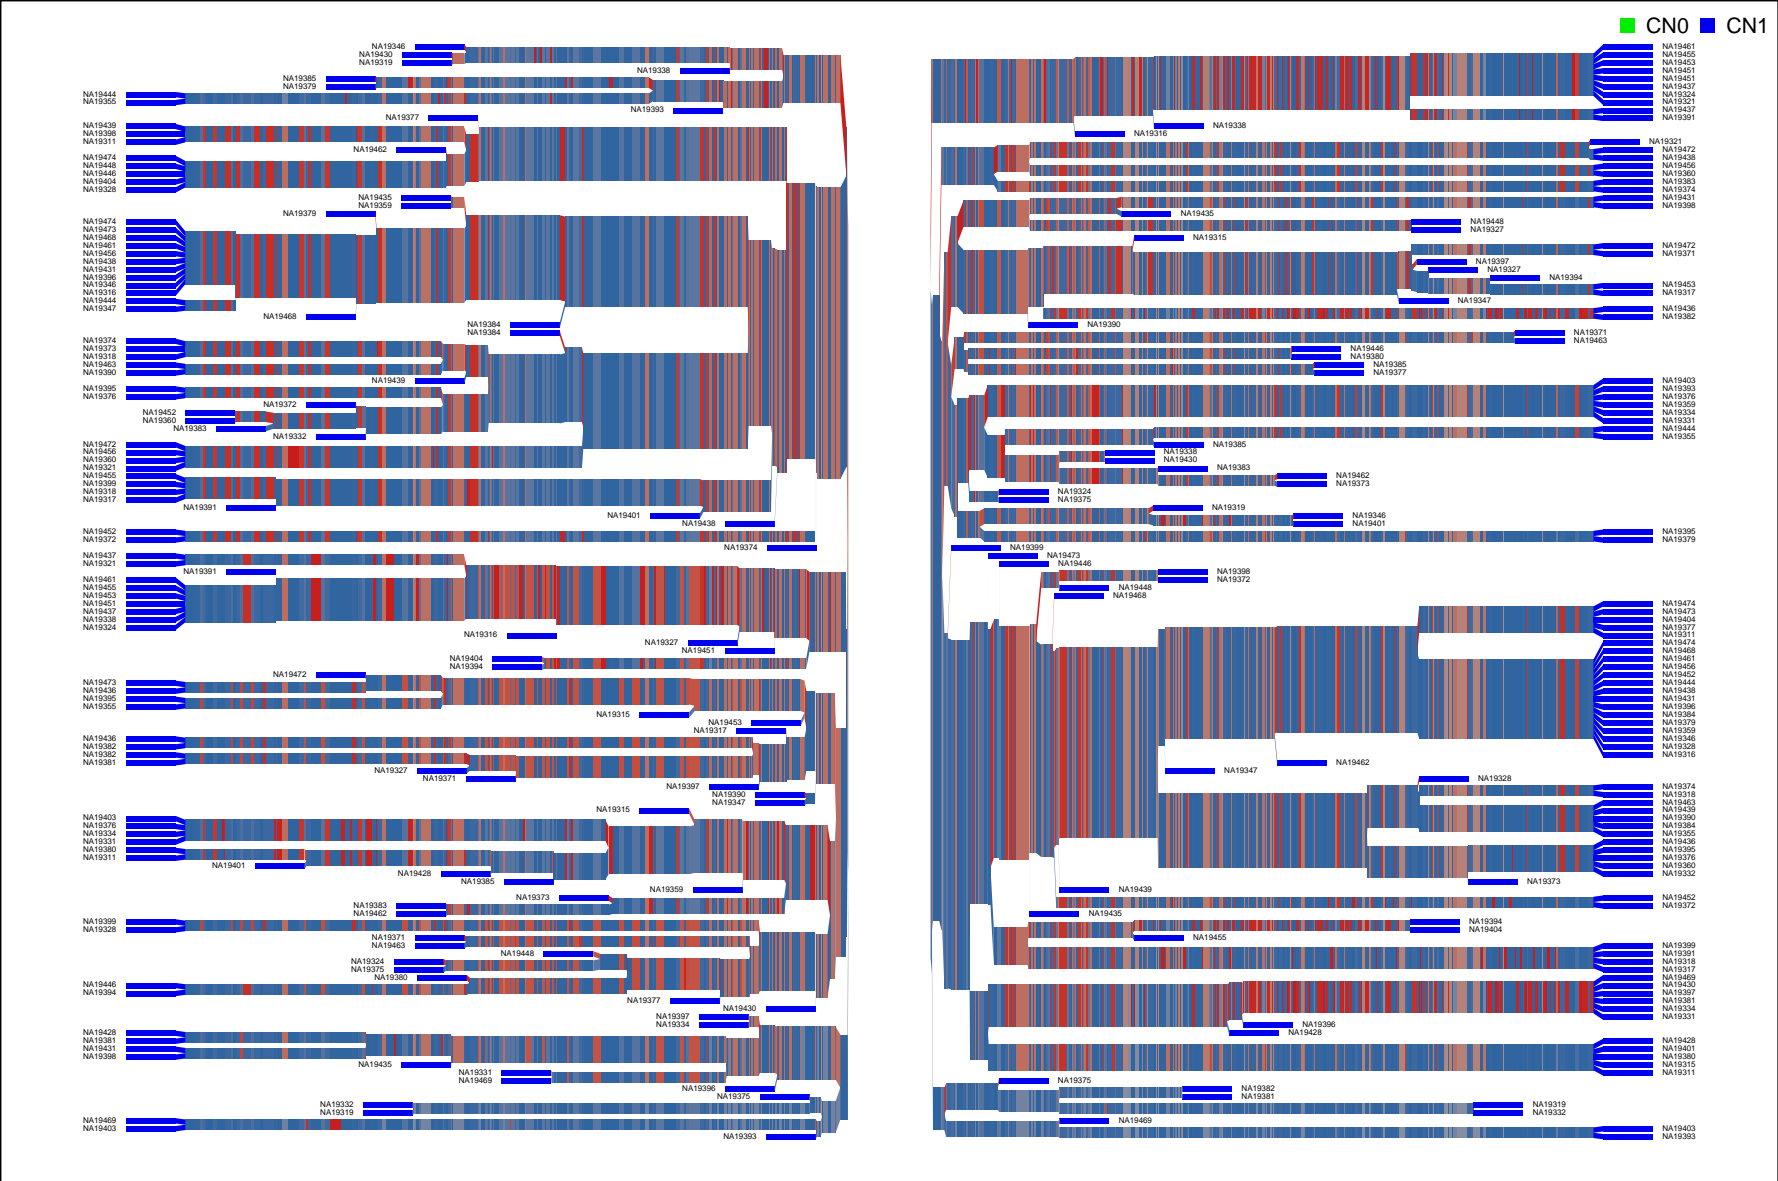

CNV_M1_HG19_8_51137448_51152589 LWK

-100.0 -80.0 -60.0 -40.0 -20.0 0 0 20.0 40.0 60.0 80.0 100.0

■ CN0 ■ CN1