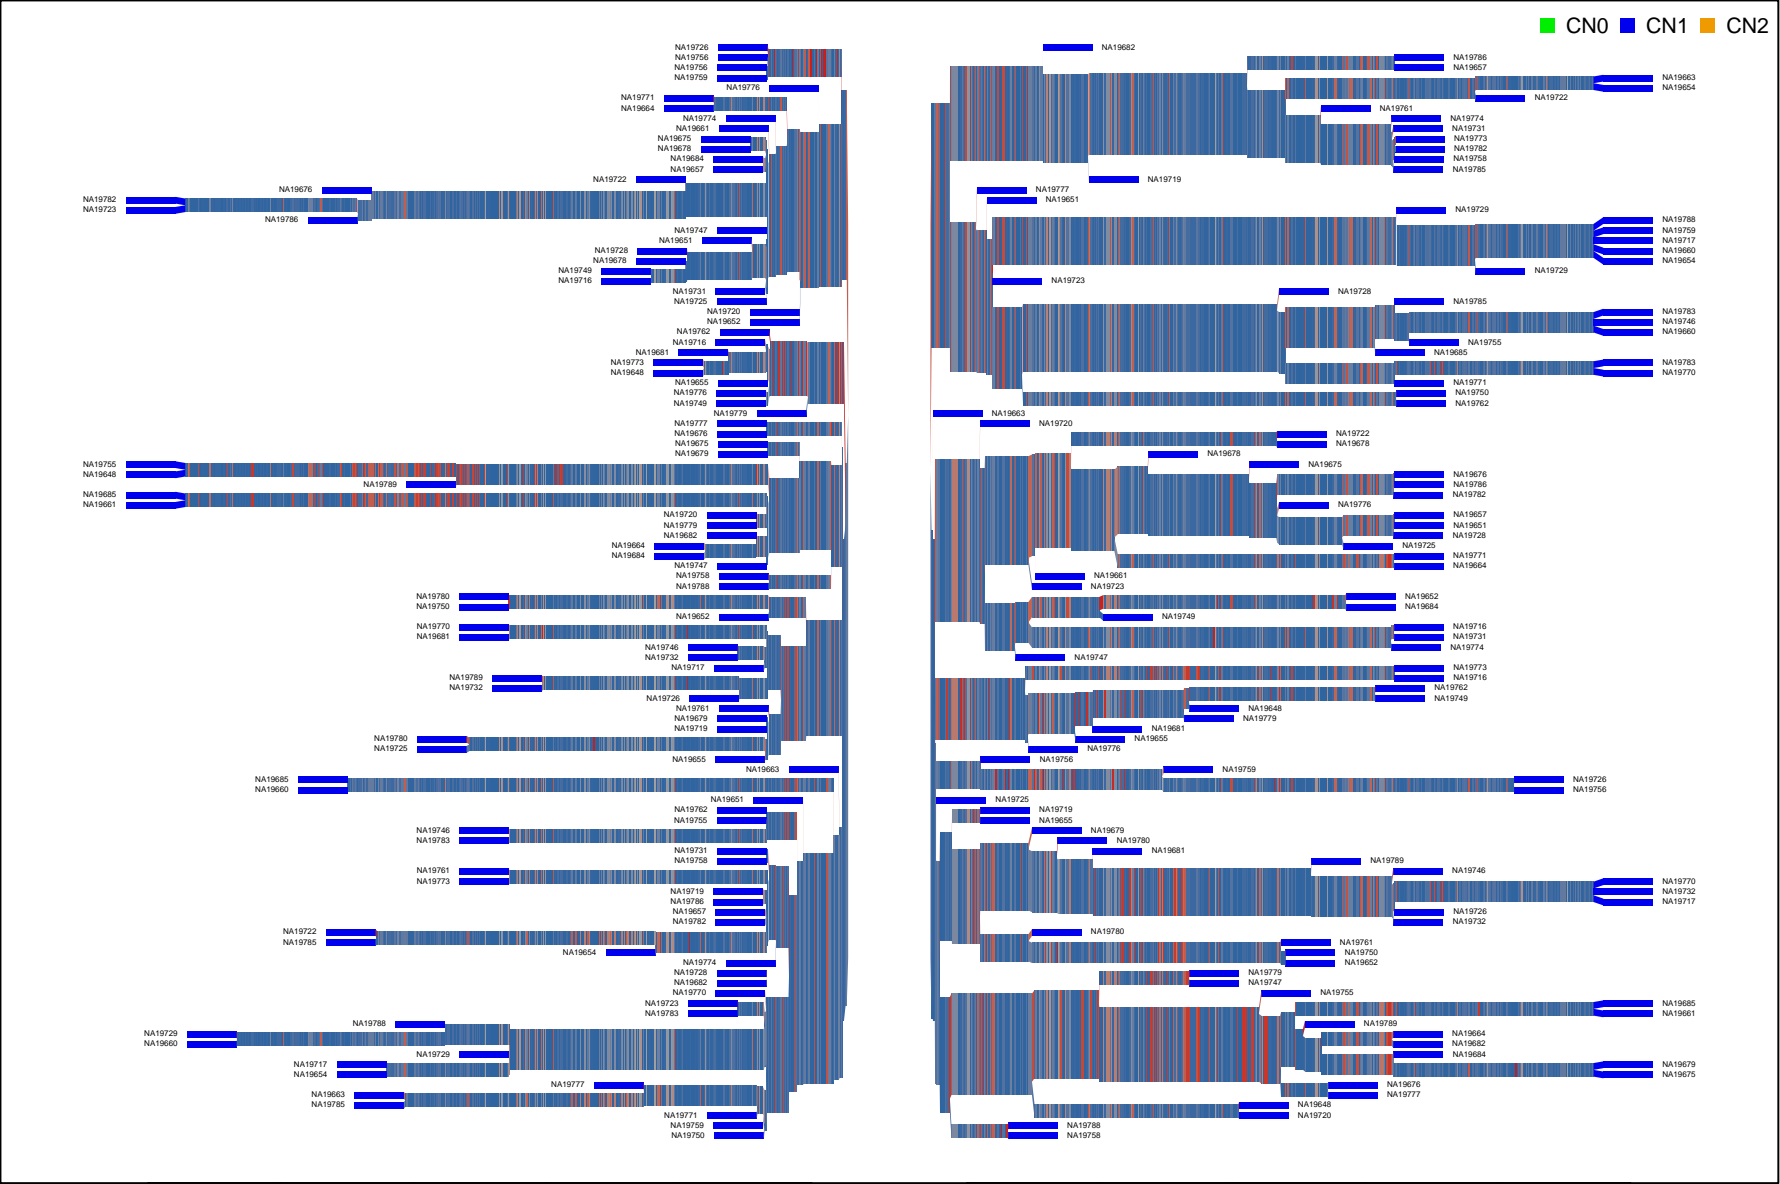

# CNV\_M1\_HG19\_8\_5070557\_5076392\_MXL

█ CN0
 █ CN1
 █ CN2

-100.0    -80.0    -60.0    -40.0    -20.0    0    20.0    40.0    60.0    80.0    100.0