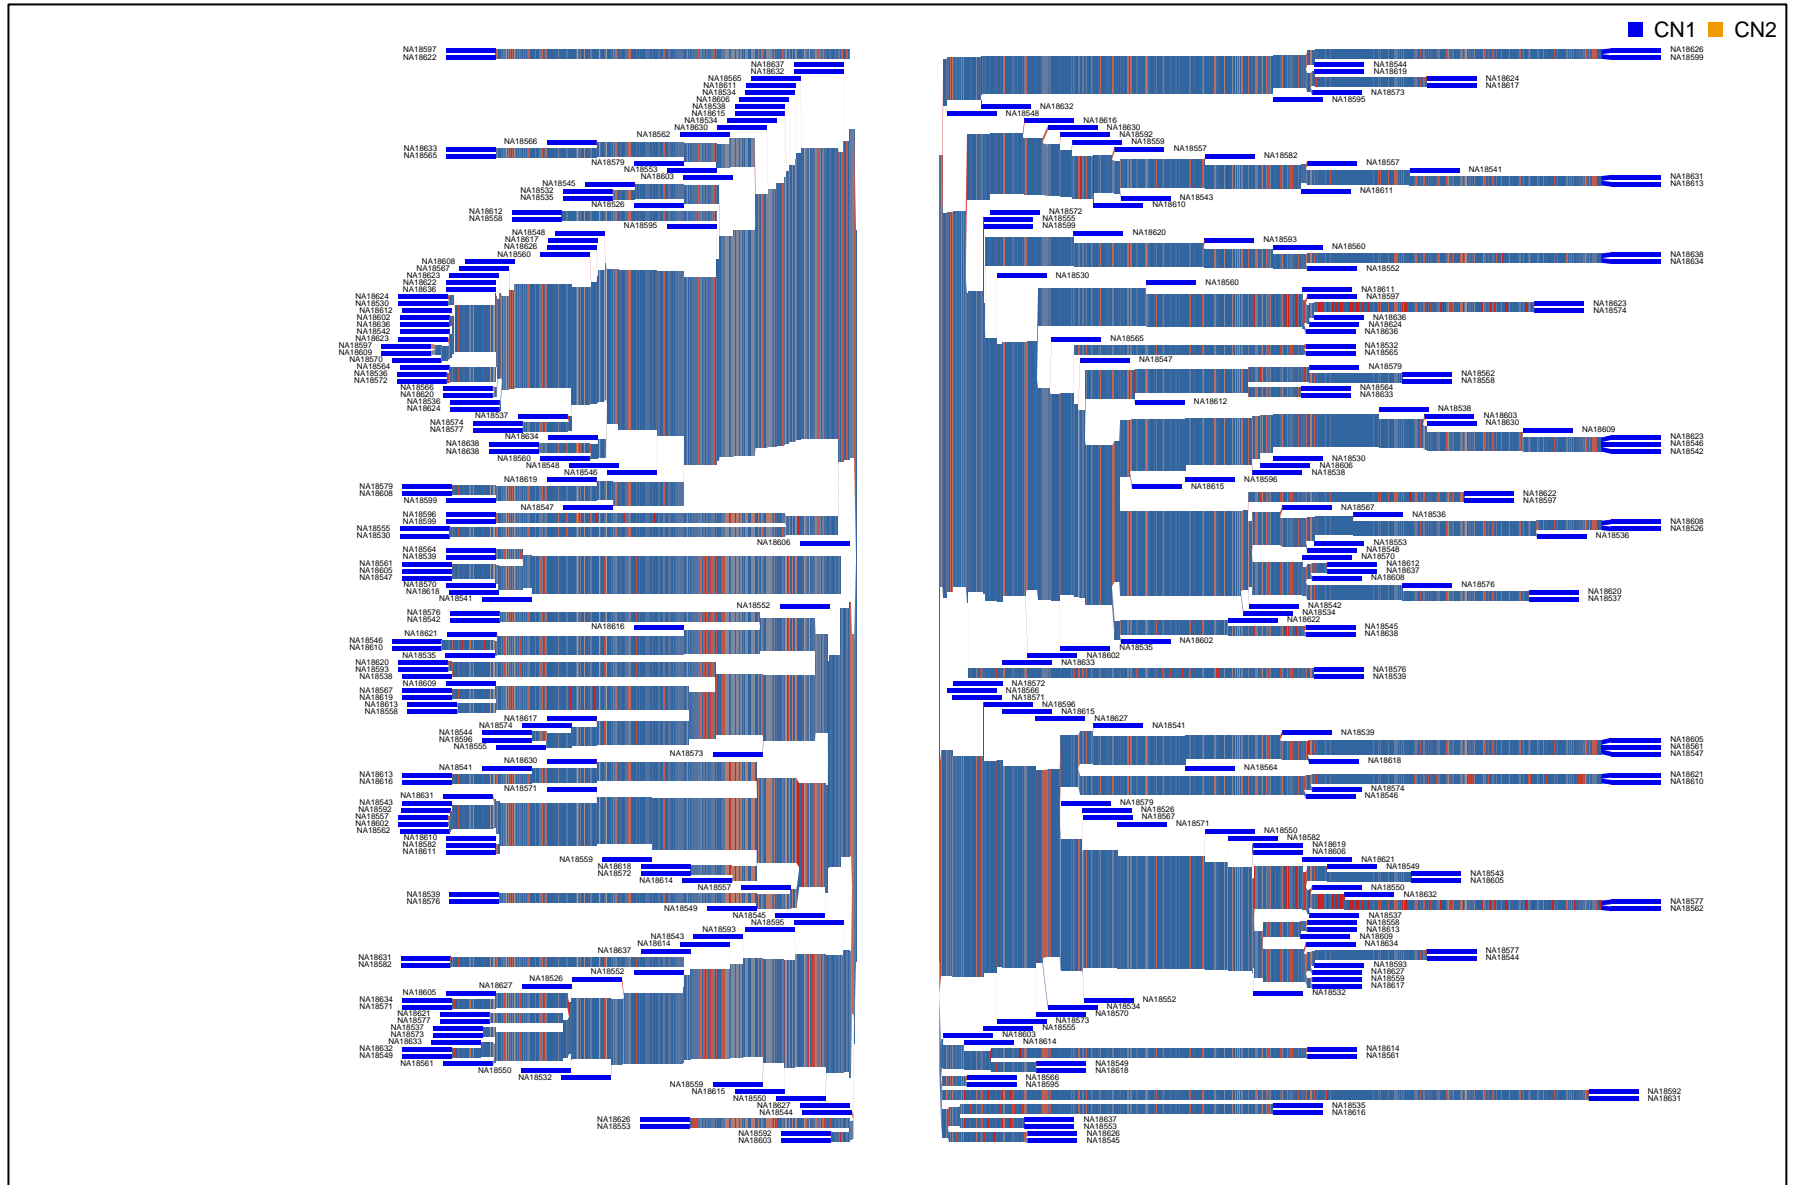

CNV_M1_HG19_8_4817572_4836230 CHB

-100.0 -80.0 -60.0 -40.0 -20.0 0 0 20.0 40.0 60.0 80.0 100.0