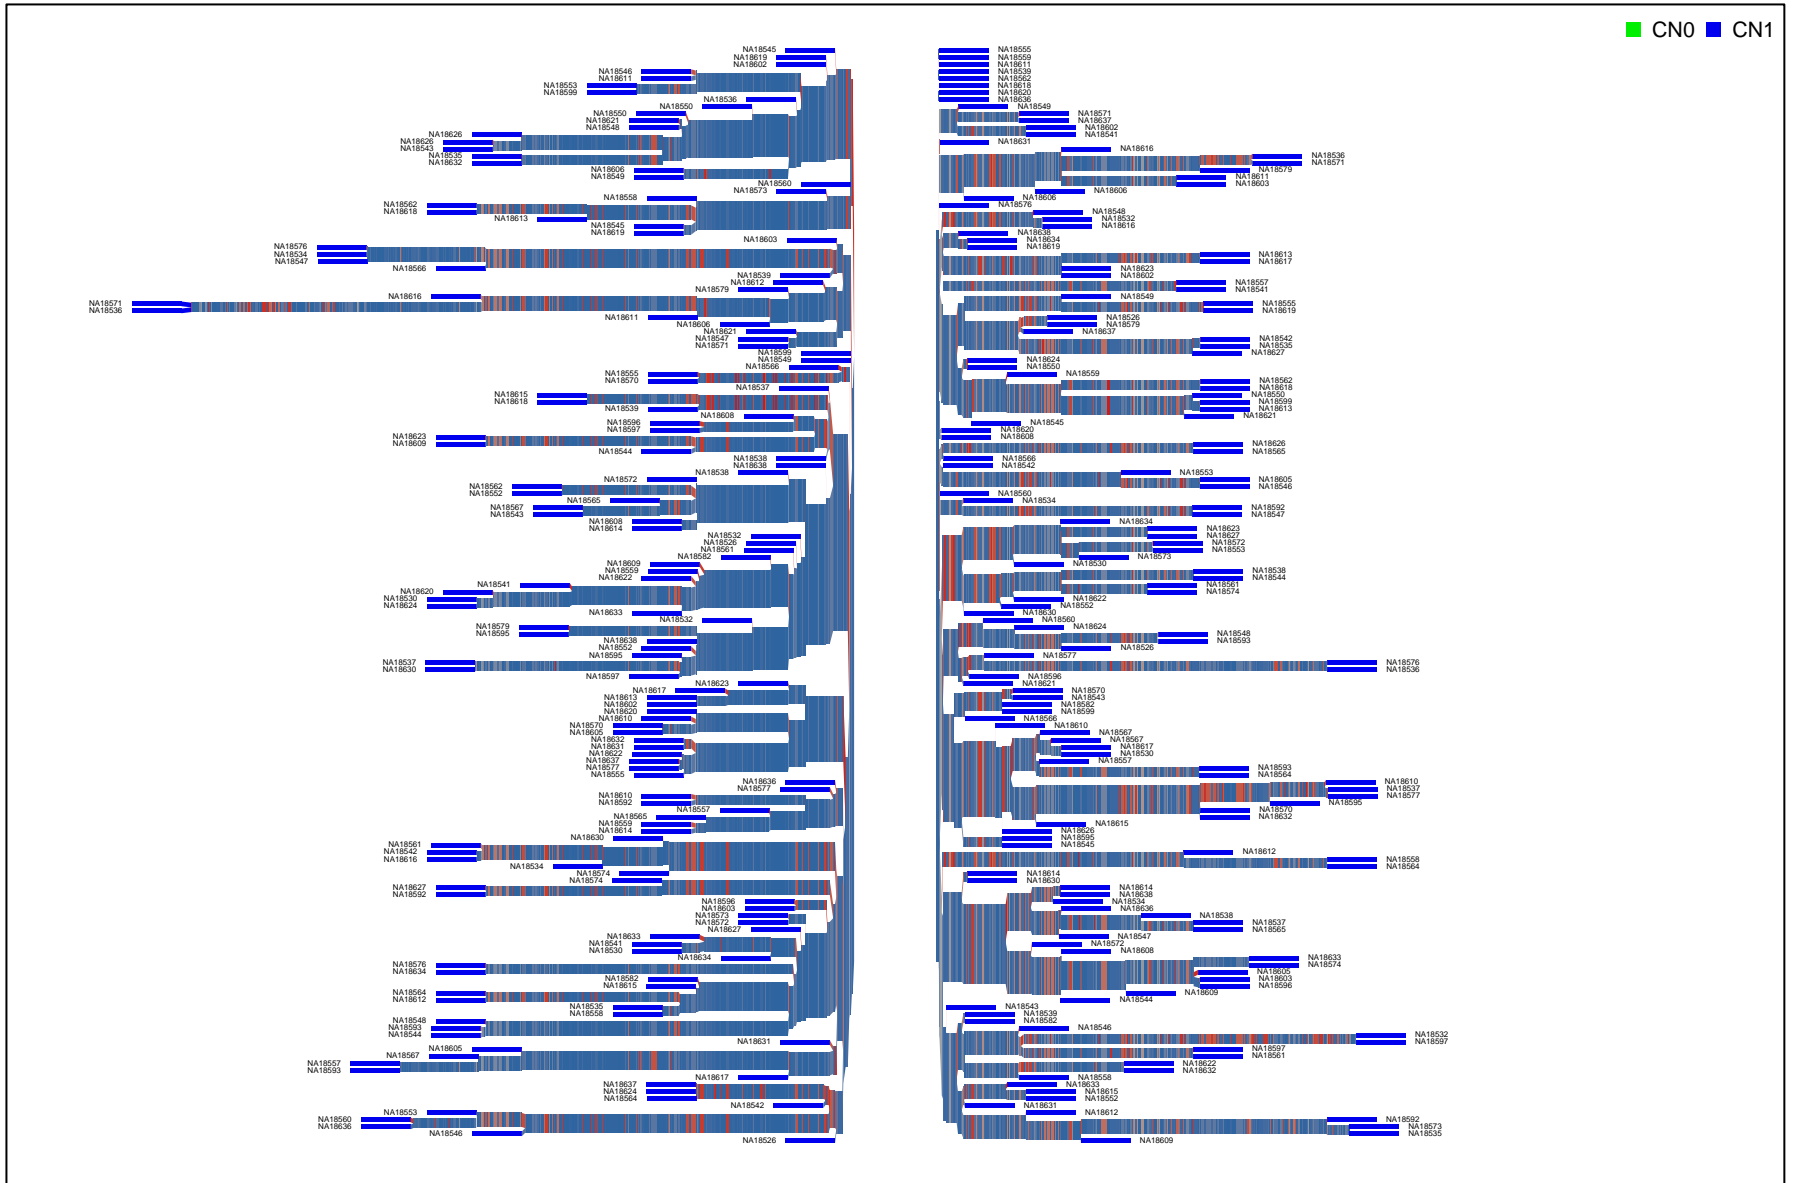

# CNV\_M1\_HG19\_8\_3028357\_3036288 CHB

CNO CN1

-100.0 -80.0 -60.0 -40.0 -20.0 0 0 20.0 40.0 60.0 80.0 100.0