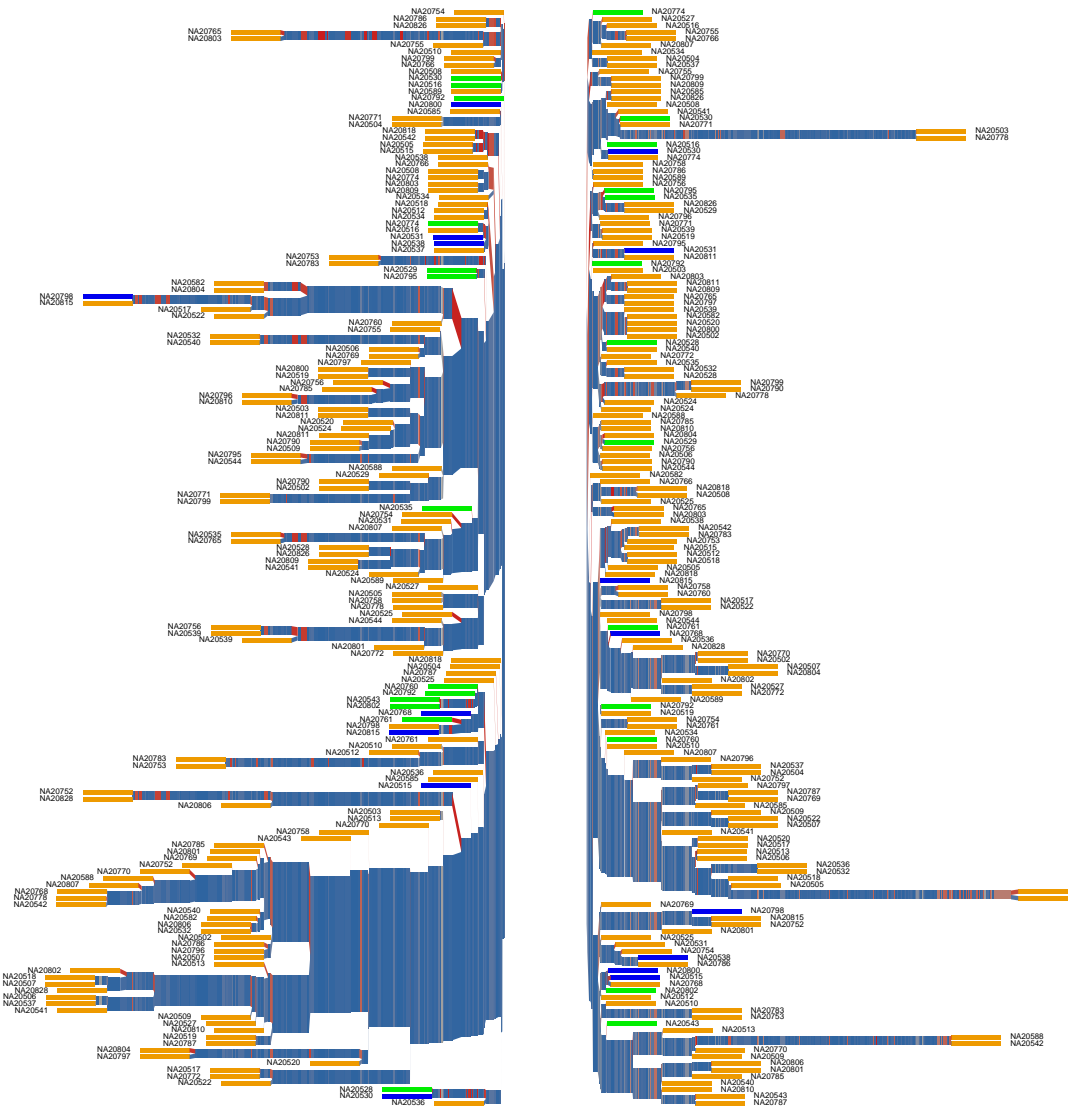

# CNV\_M1\_HG19\_8\_2252866\_2263484 TSI

■ CN0 ■ CN1 ■ CN2 ■ CN3

-100.0 -80.0 -60.0 -40.0 -20.0 0 0 20.0 40.0 60.0 80.0 100.0