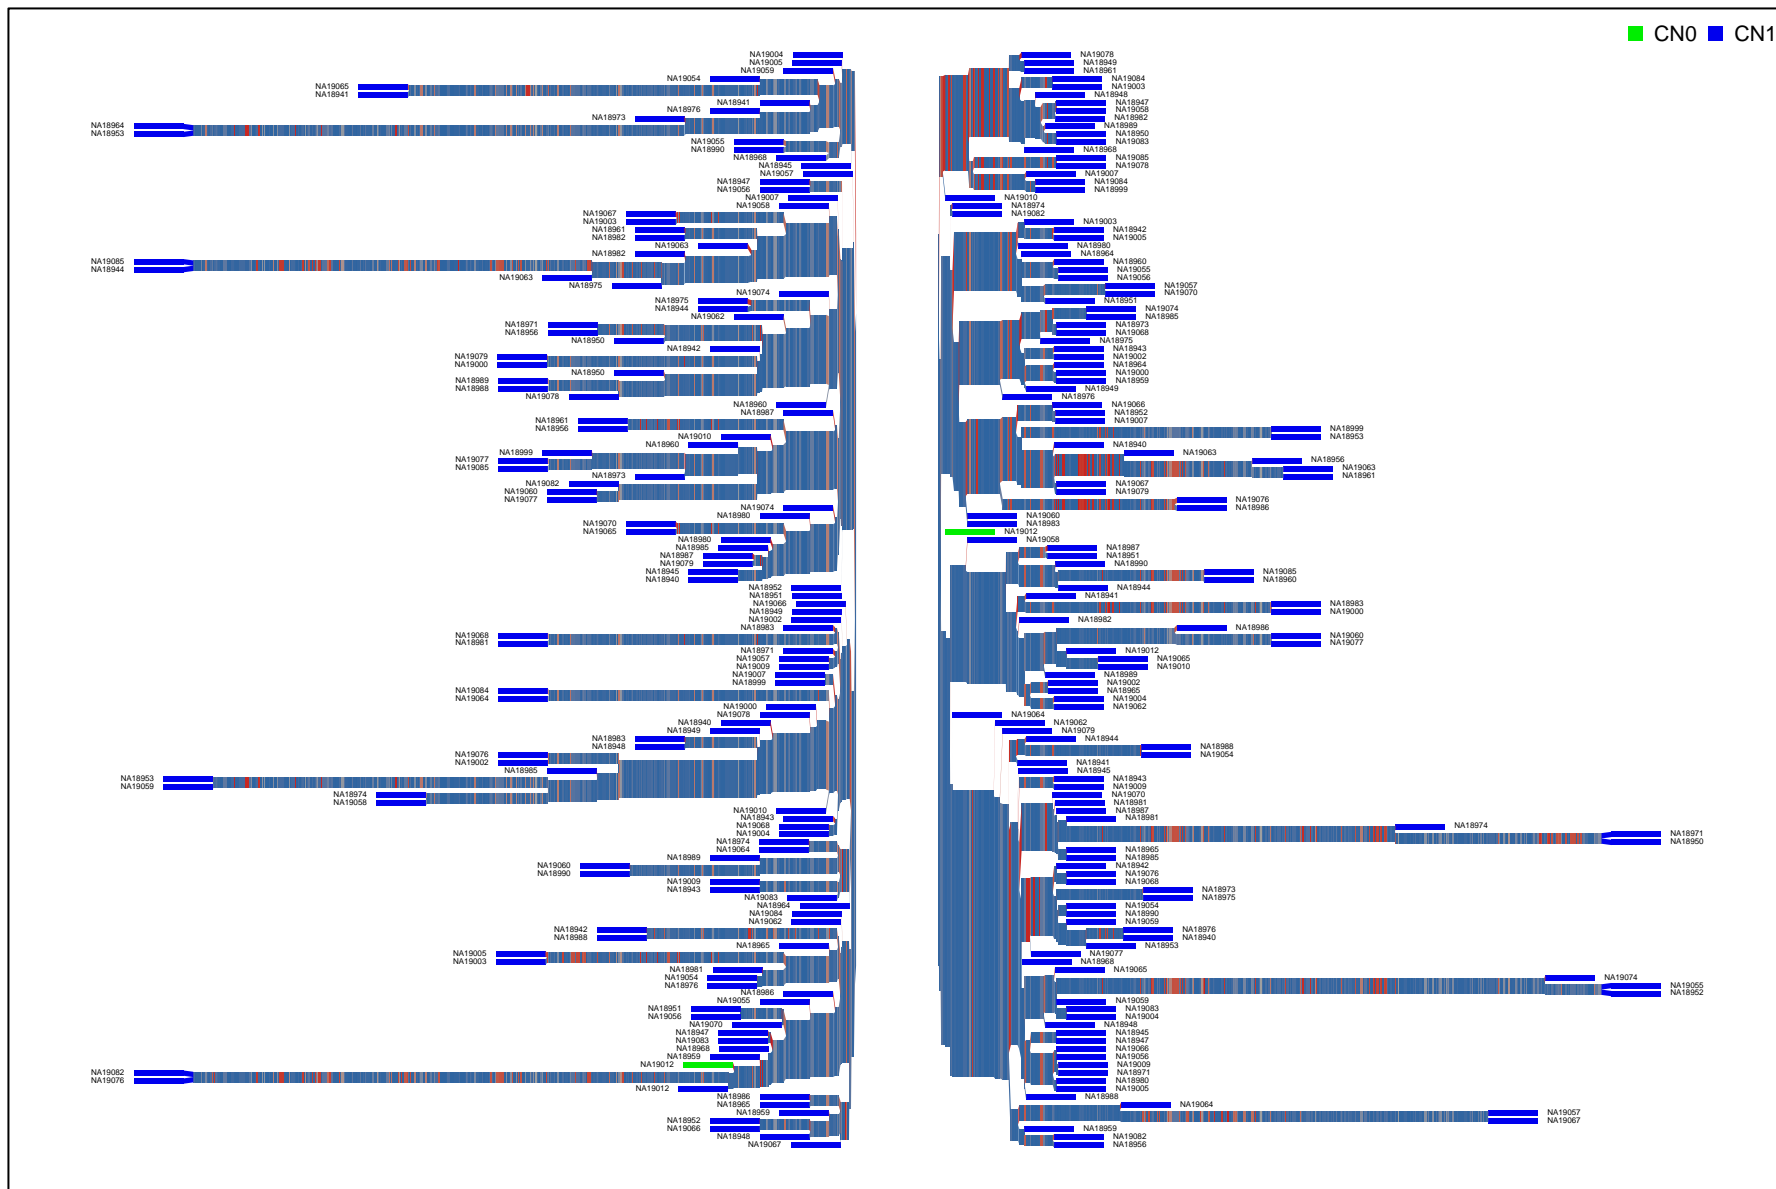

CNV_M1_HG19_8_17367779_17401222 JPT

CN0 CN1

-100.0 -80.0 -60.0 -40.0 -20.0 0 0 20.0 40.0 60.0 80.0 100.0