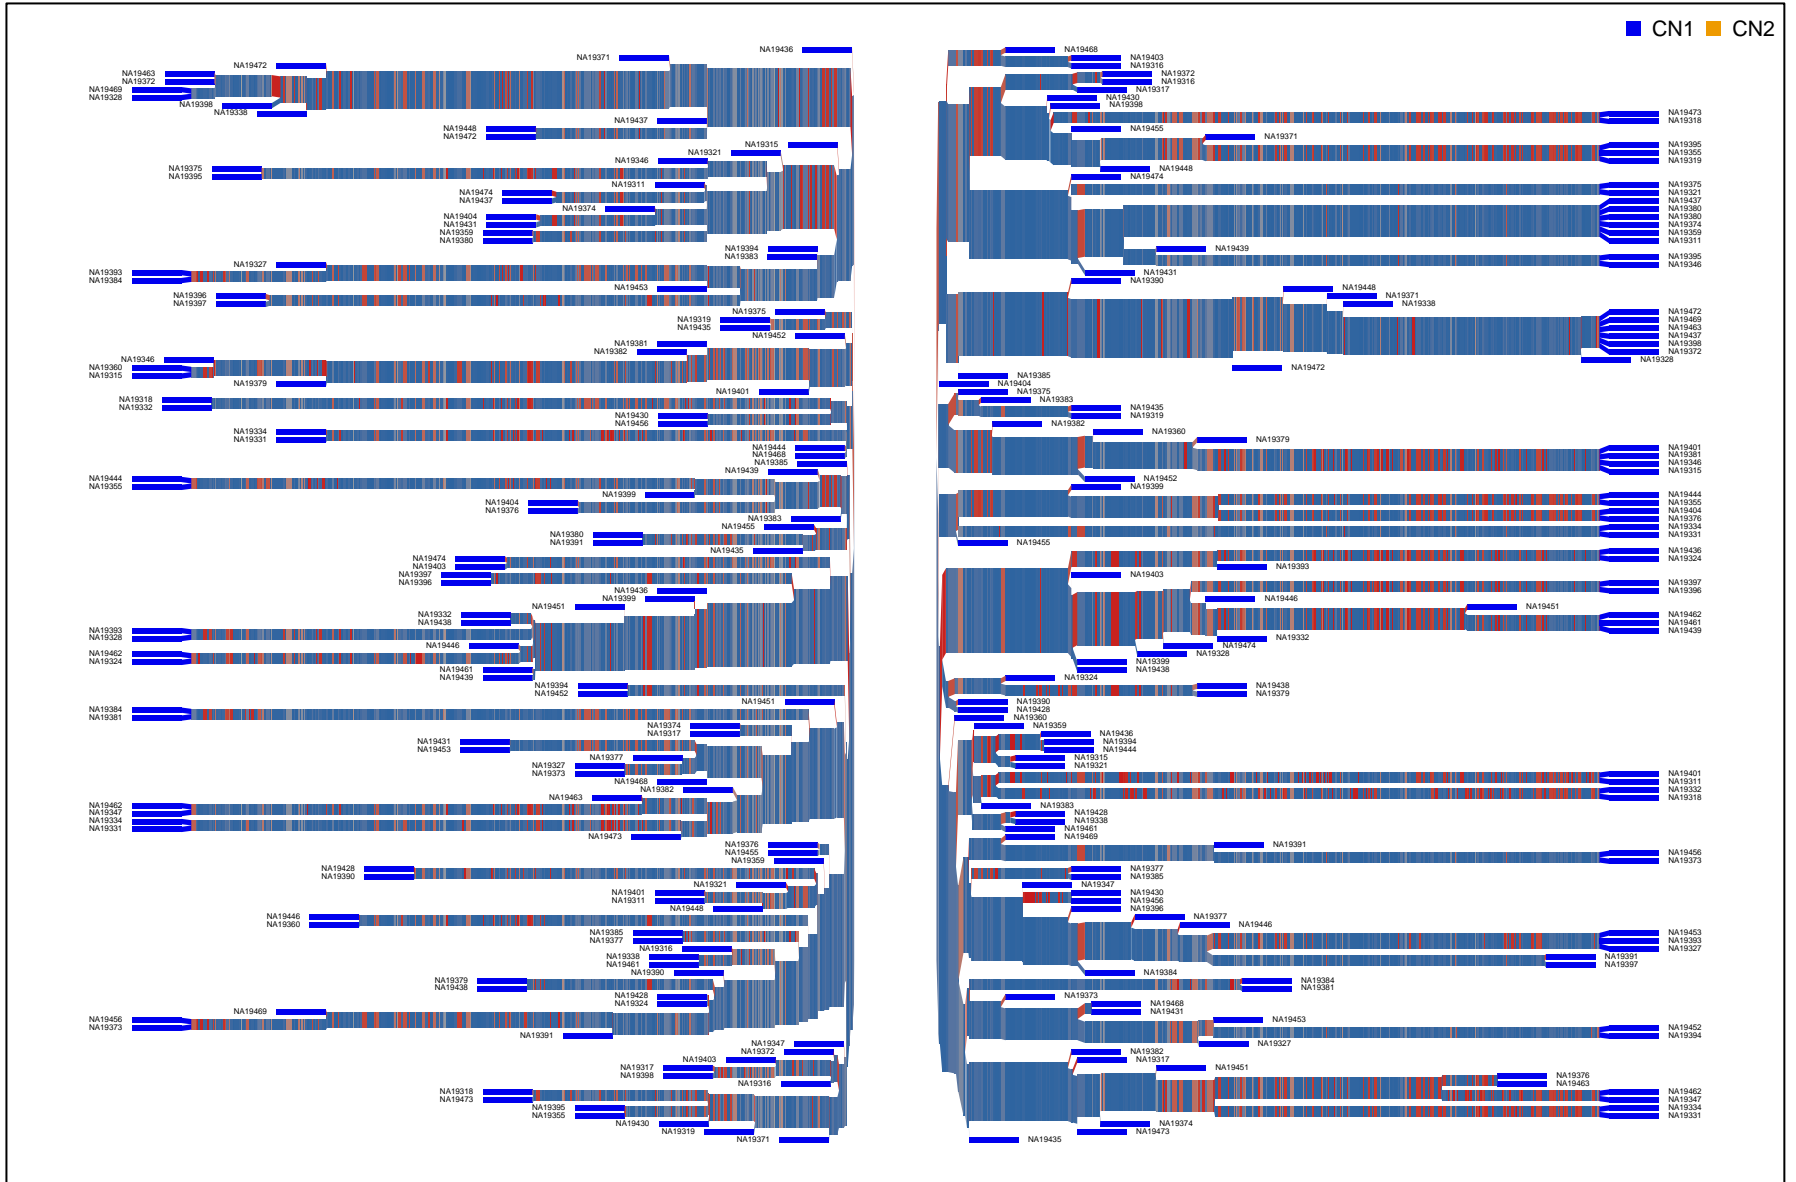

CNV_M1_HG19_8_15051905_15069860 LWK

-100.0

-80.0

-60.0

-40.0

-20.0

0

0

20.0

40.0

60.0

80.0

100.0