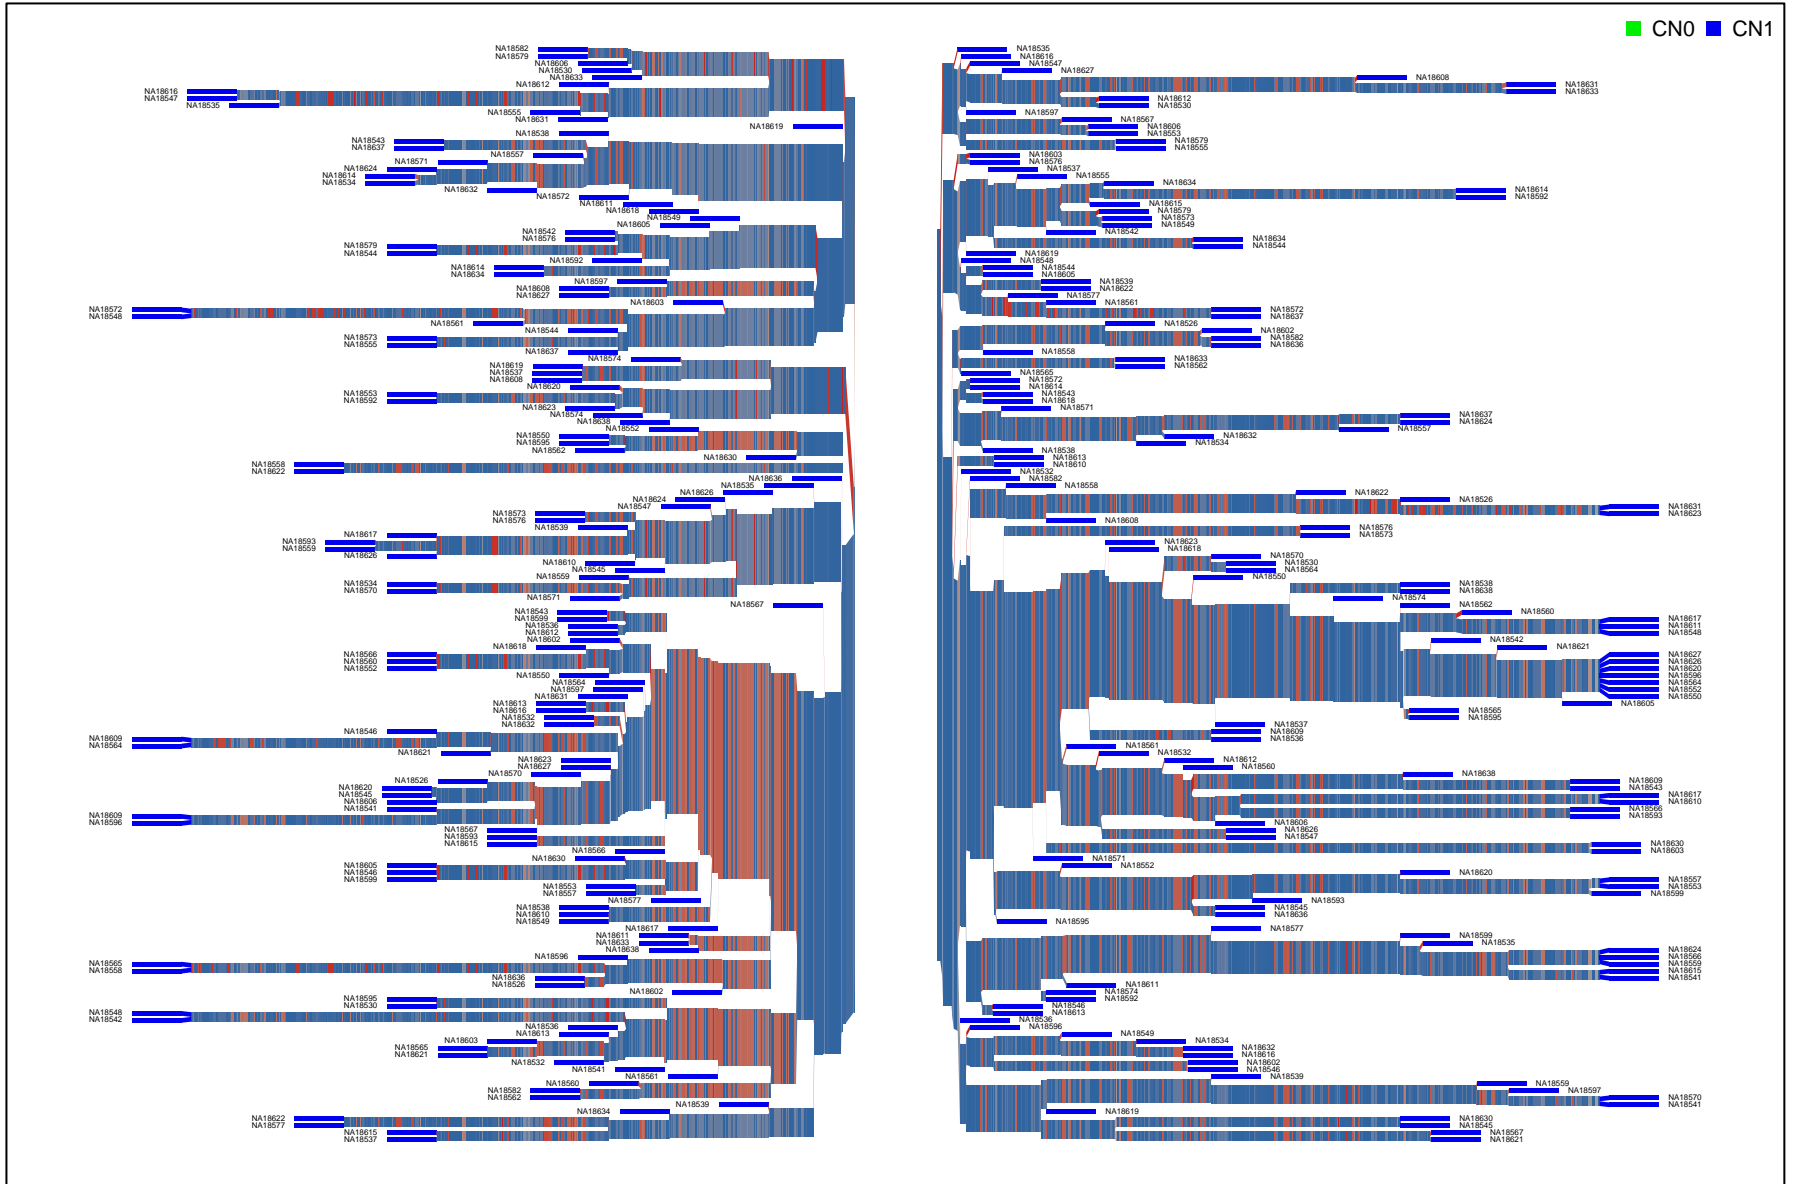

CNV\_M1\_HG19\_8\_13935804\_13941558 CHB

CNO CN1

-100.0 -80.0 -60.0 -40.0 -20.0 0 0 20.0 40.0 60.0 80.0 100.0