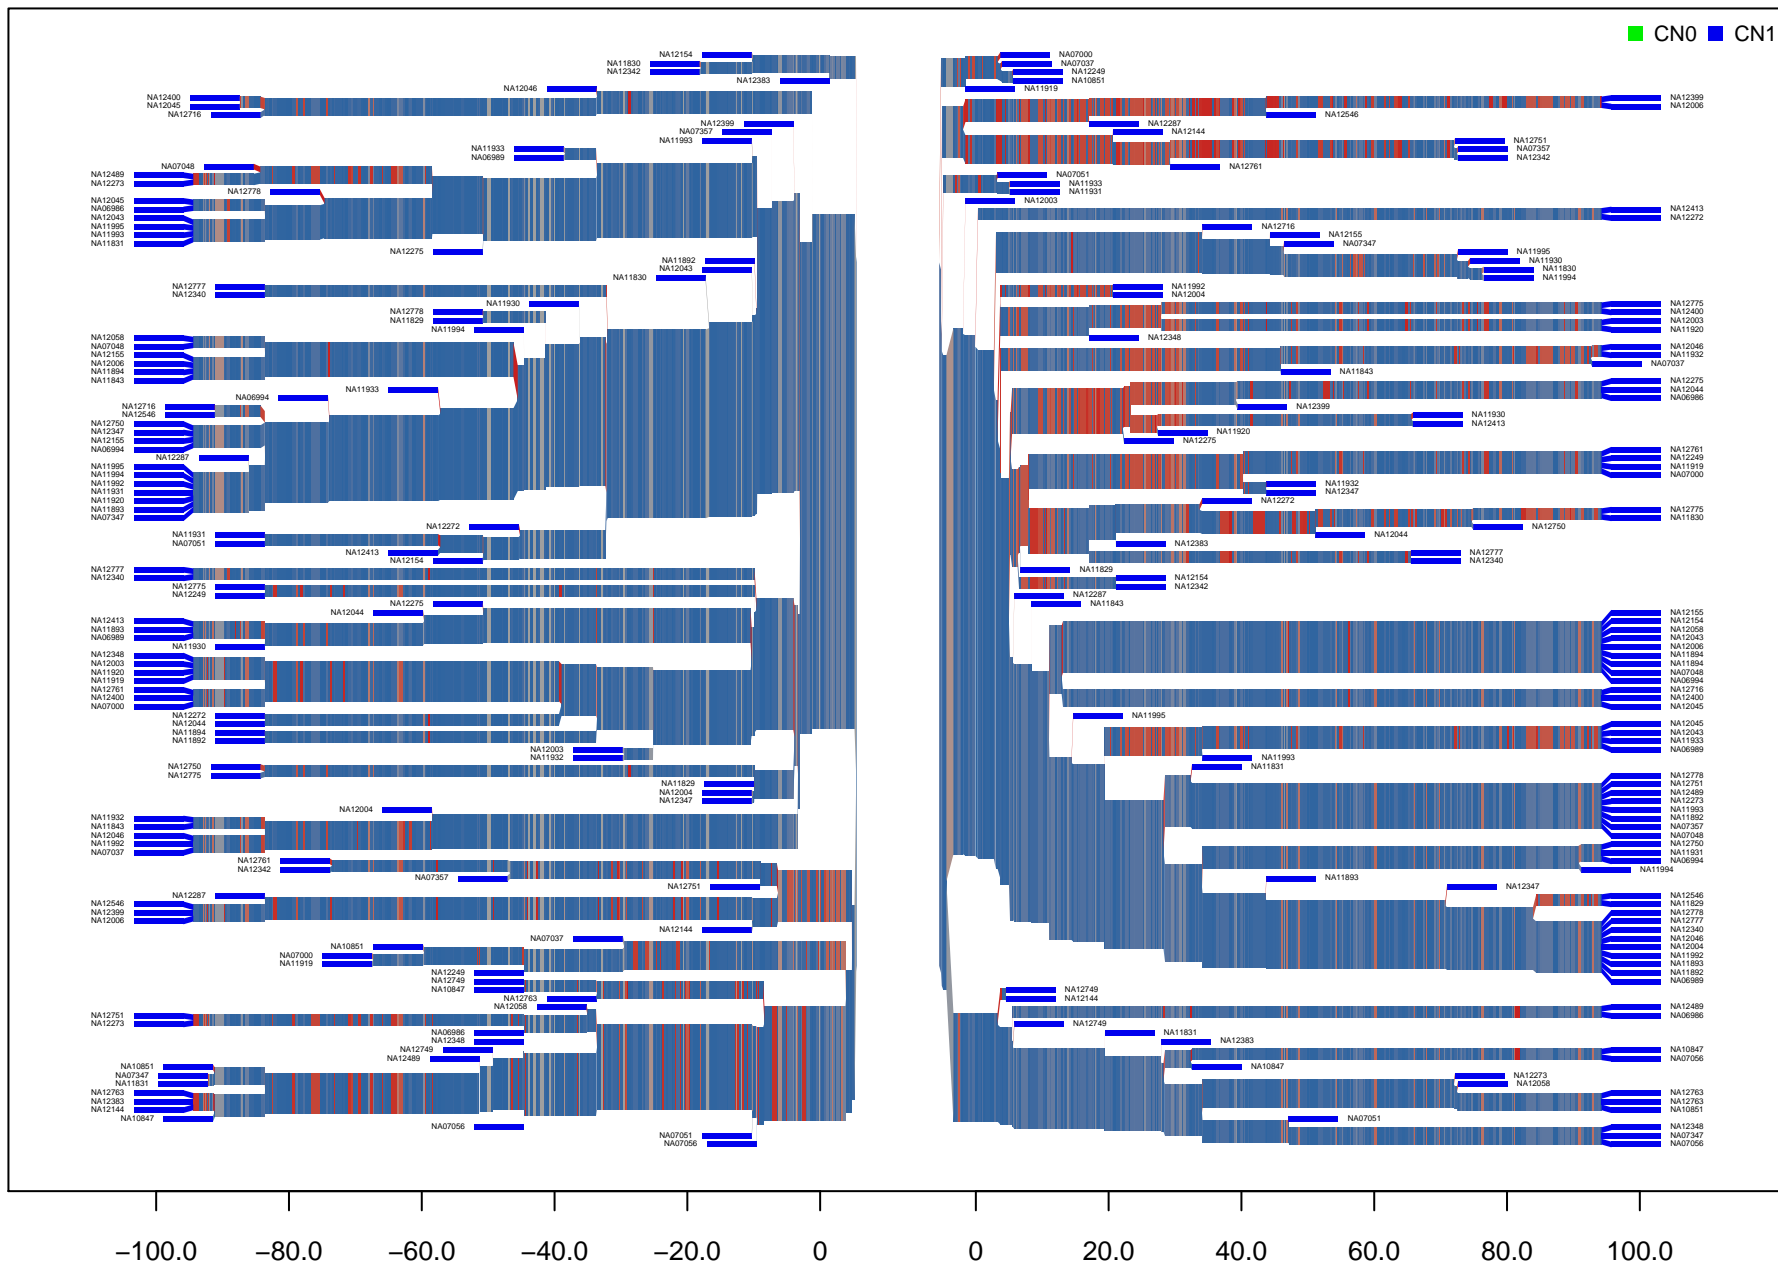

CNV_M1_HG19_7_76886122_76896876 CEU

■ CN0 ■ CN1

-100.0 -80.0 -60.0 -40.0 -20.0 0 0 20.0 40.0 60.0 80.0 100.0