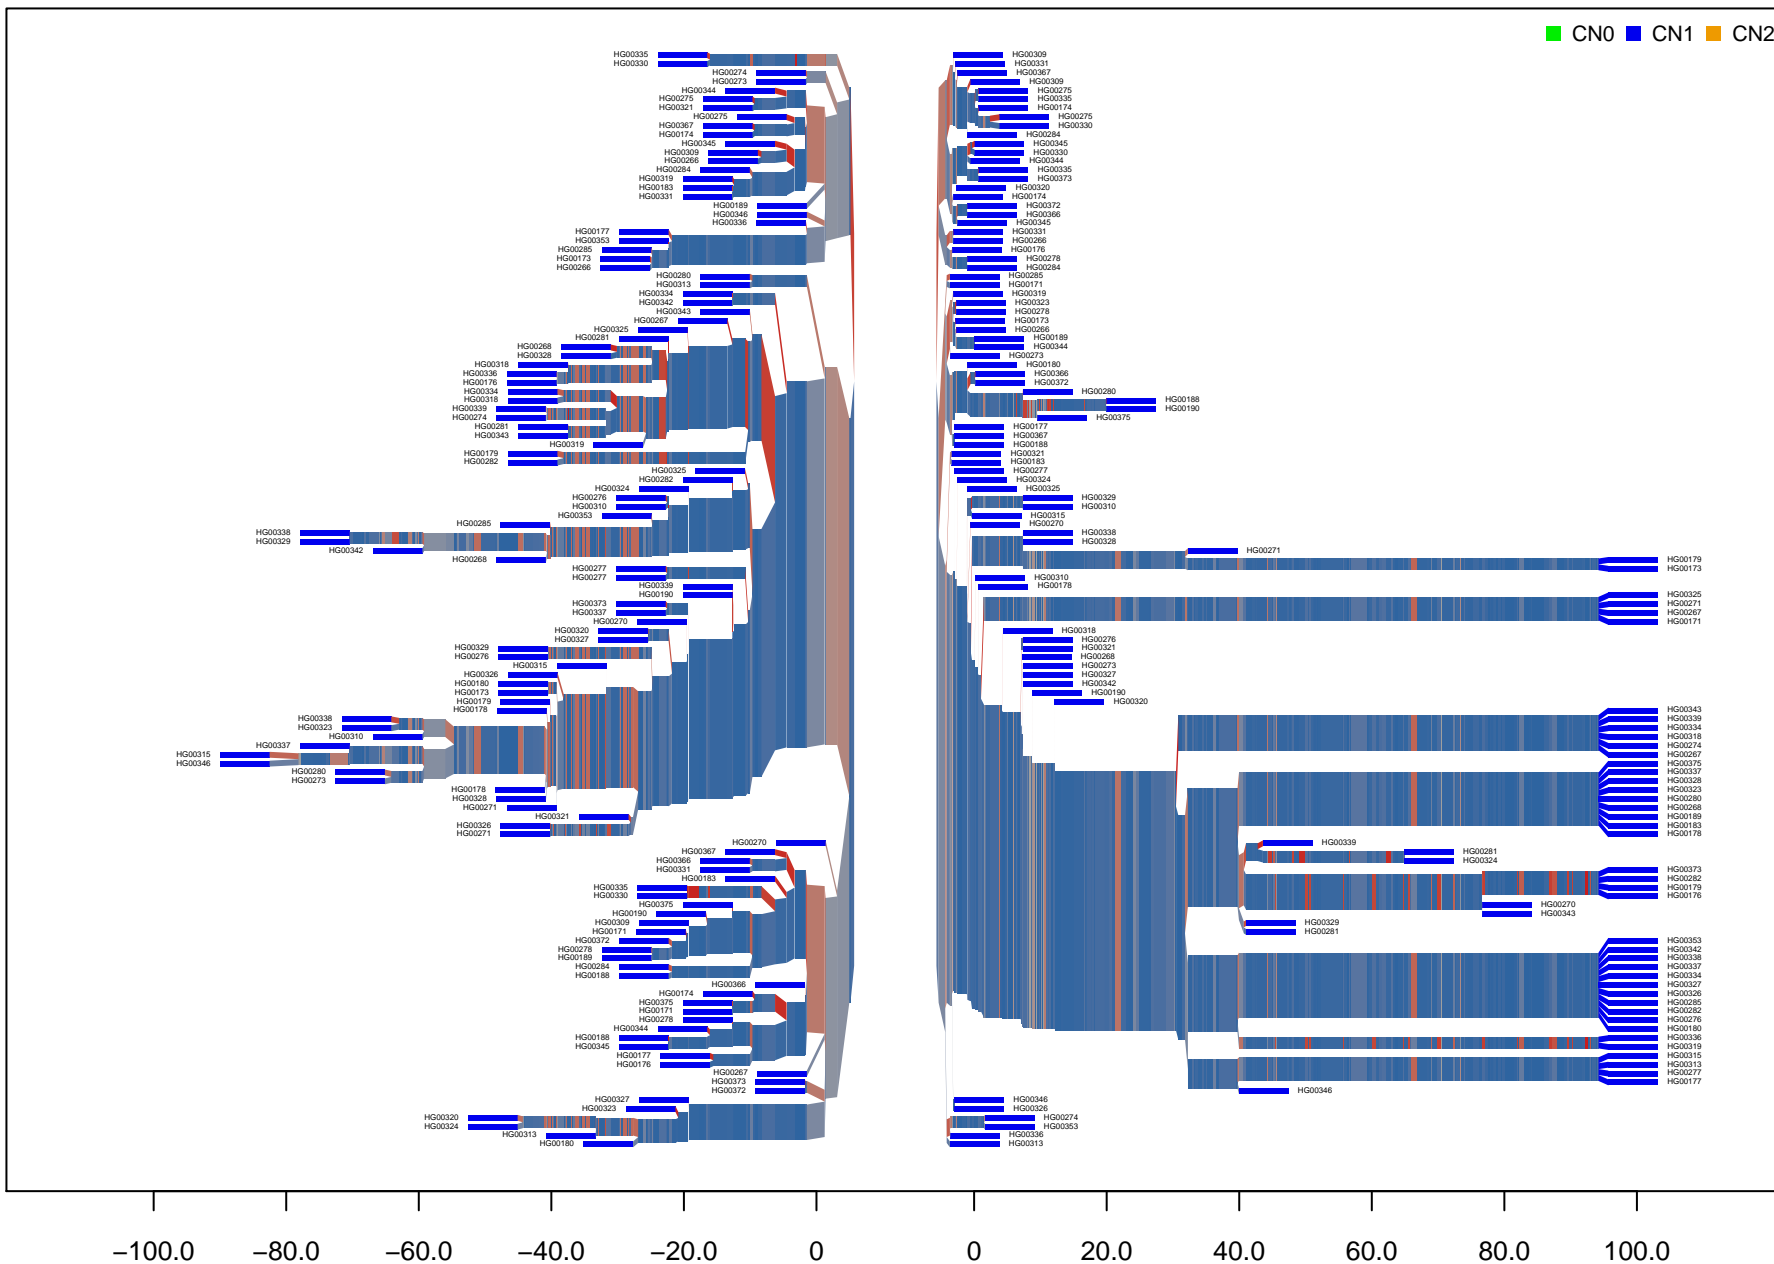

# CNV\_M1\_HG19\_7\_76177838\_76238154 FIN

█ CN0 █ CN1 █ CN2

-100.0    -80.0    -60.0    -40.0    -20.0    0    0    20.0    40.0    60.0    80.0    100.0