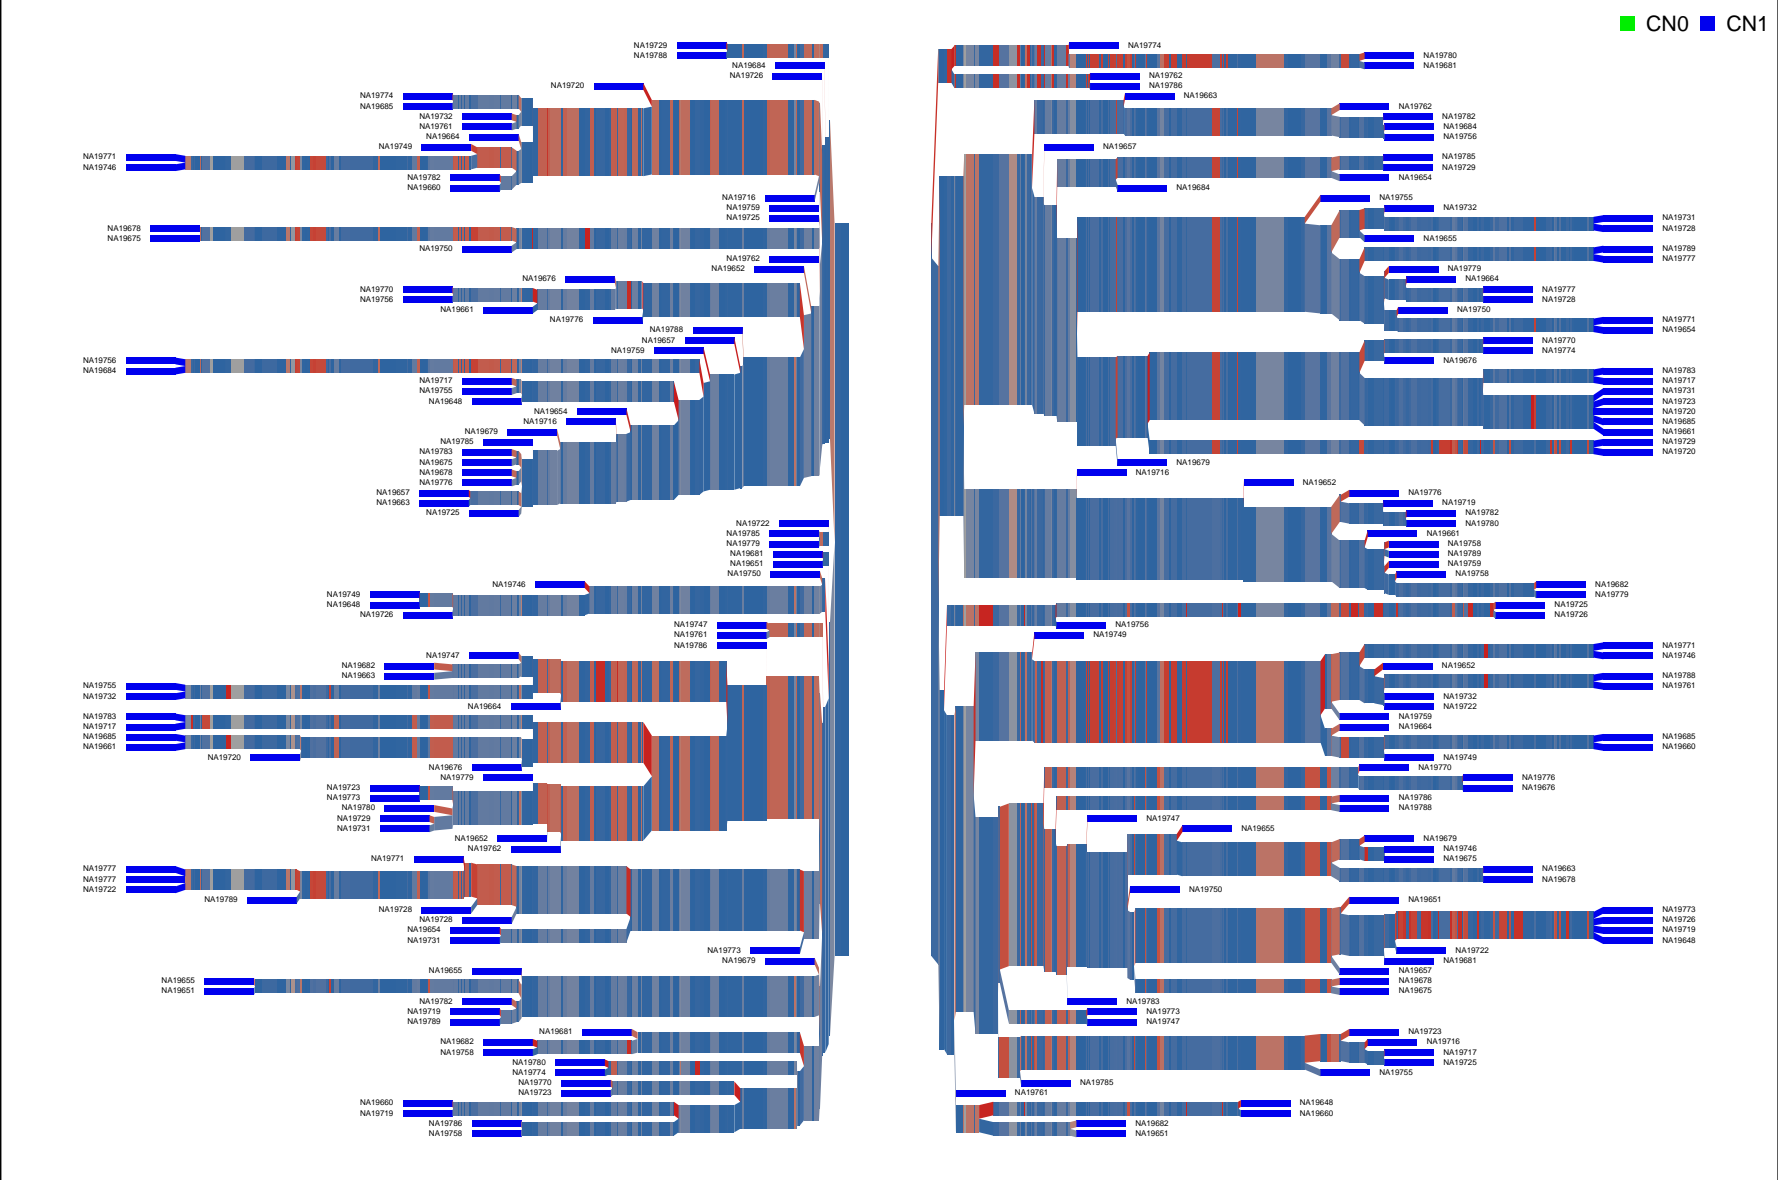

CNV_M1_HG19_7_73384387_73410869_MXL

■ CN0 ■ CN1

-100.0 -80.0 -60.0 -40.0 -20.0 0 0 20.0 40.0 60.0 80.0 100.0