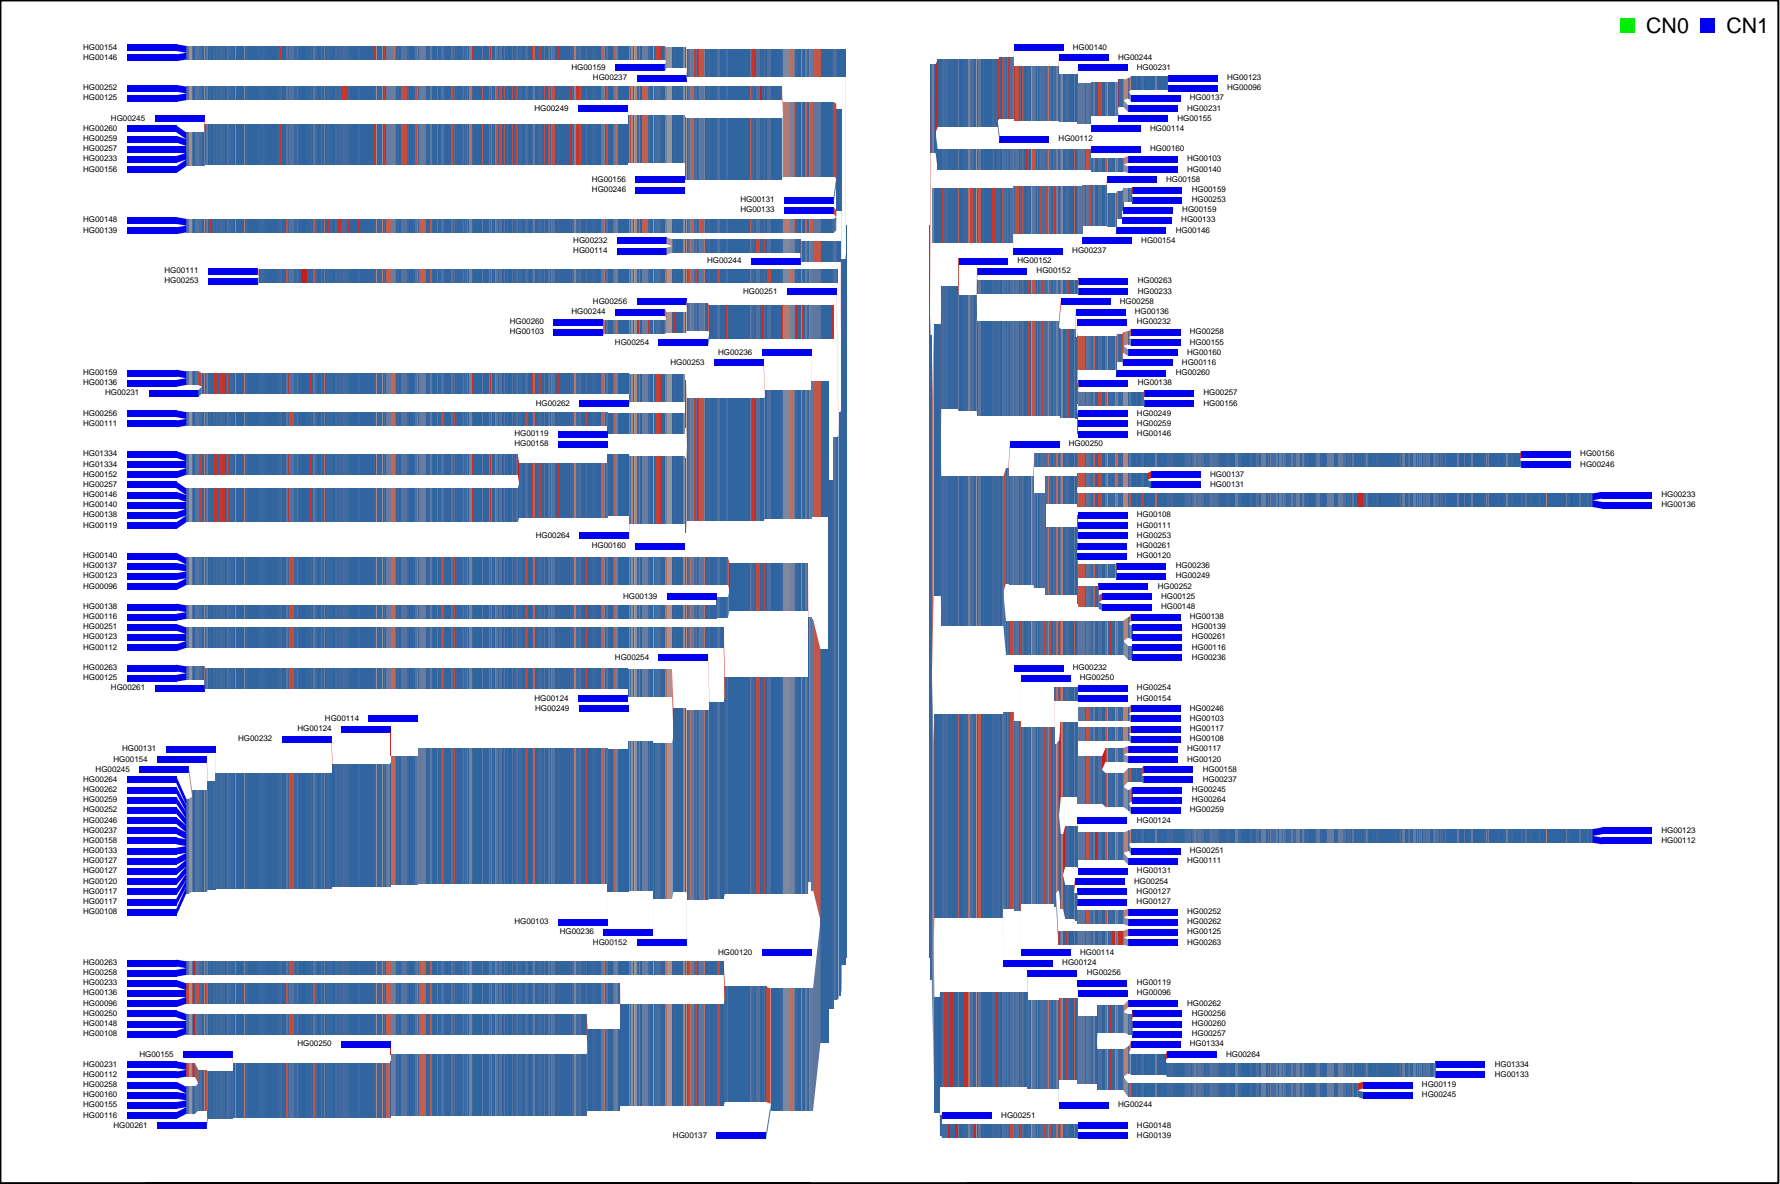

# CNV\_M1\_HG19\_7\_7291630\_7325209\_GBR

CN0 CN1

-100.0 -80.0 -60.0 -40.0 -20.0 0 0 20 40 60 80 100.0