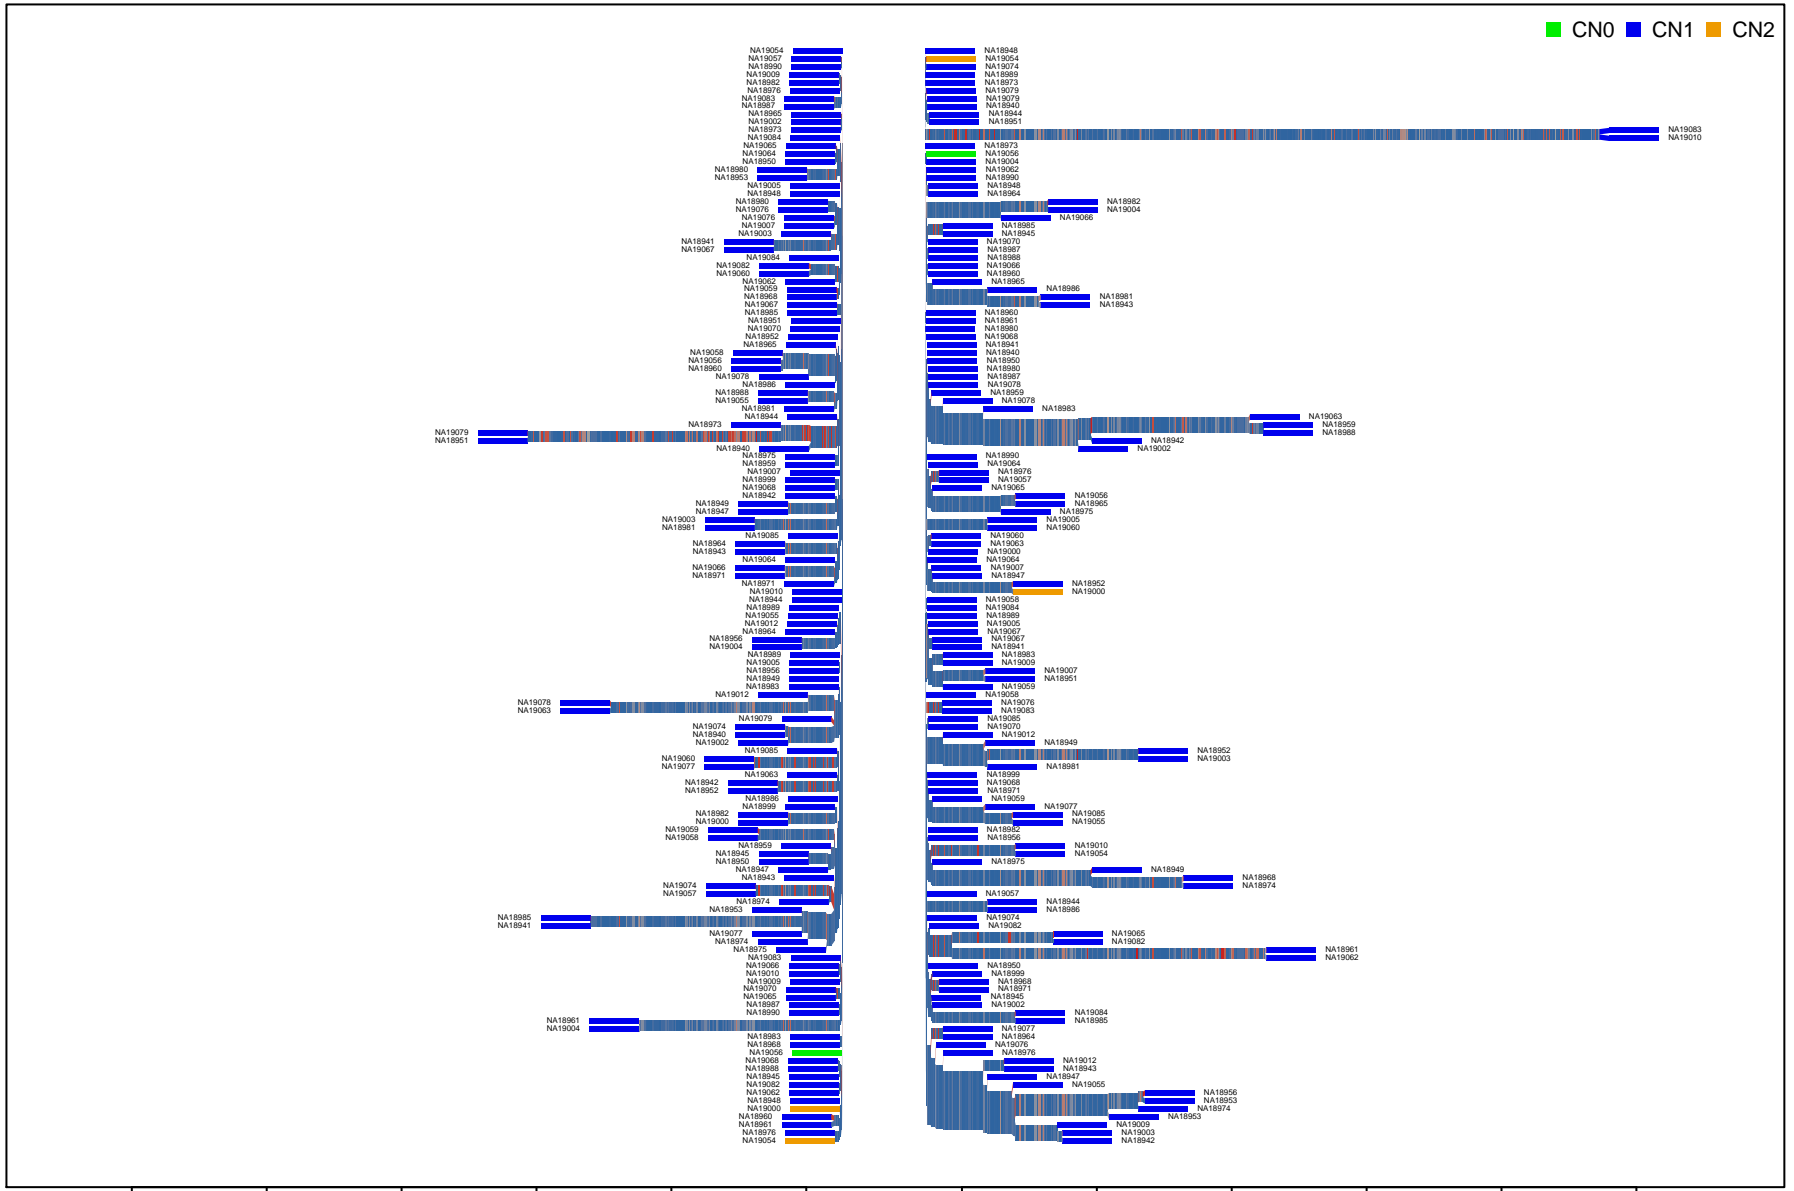

CNV_M1_HG19_7_6900603_6923090_JPT

■ CN0 ■ CN1 ■ CN2

-100.0 -80.0 -60.0 -40.0 -20.0 0 0 20.0 40.0 60.0 80.0 100.0