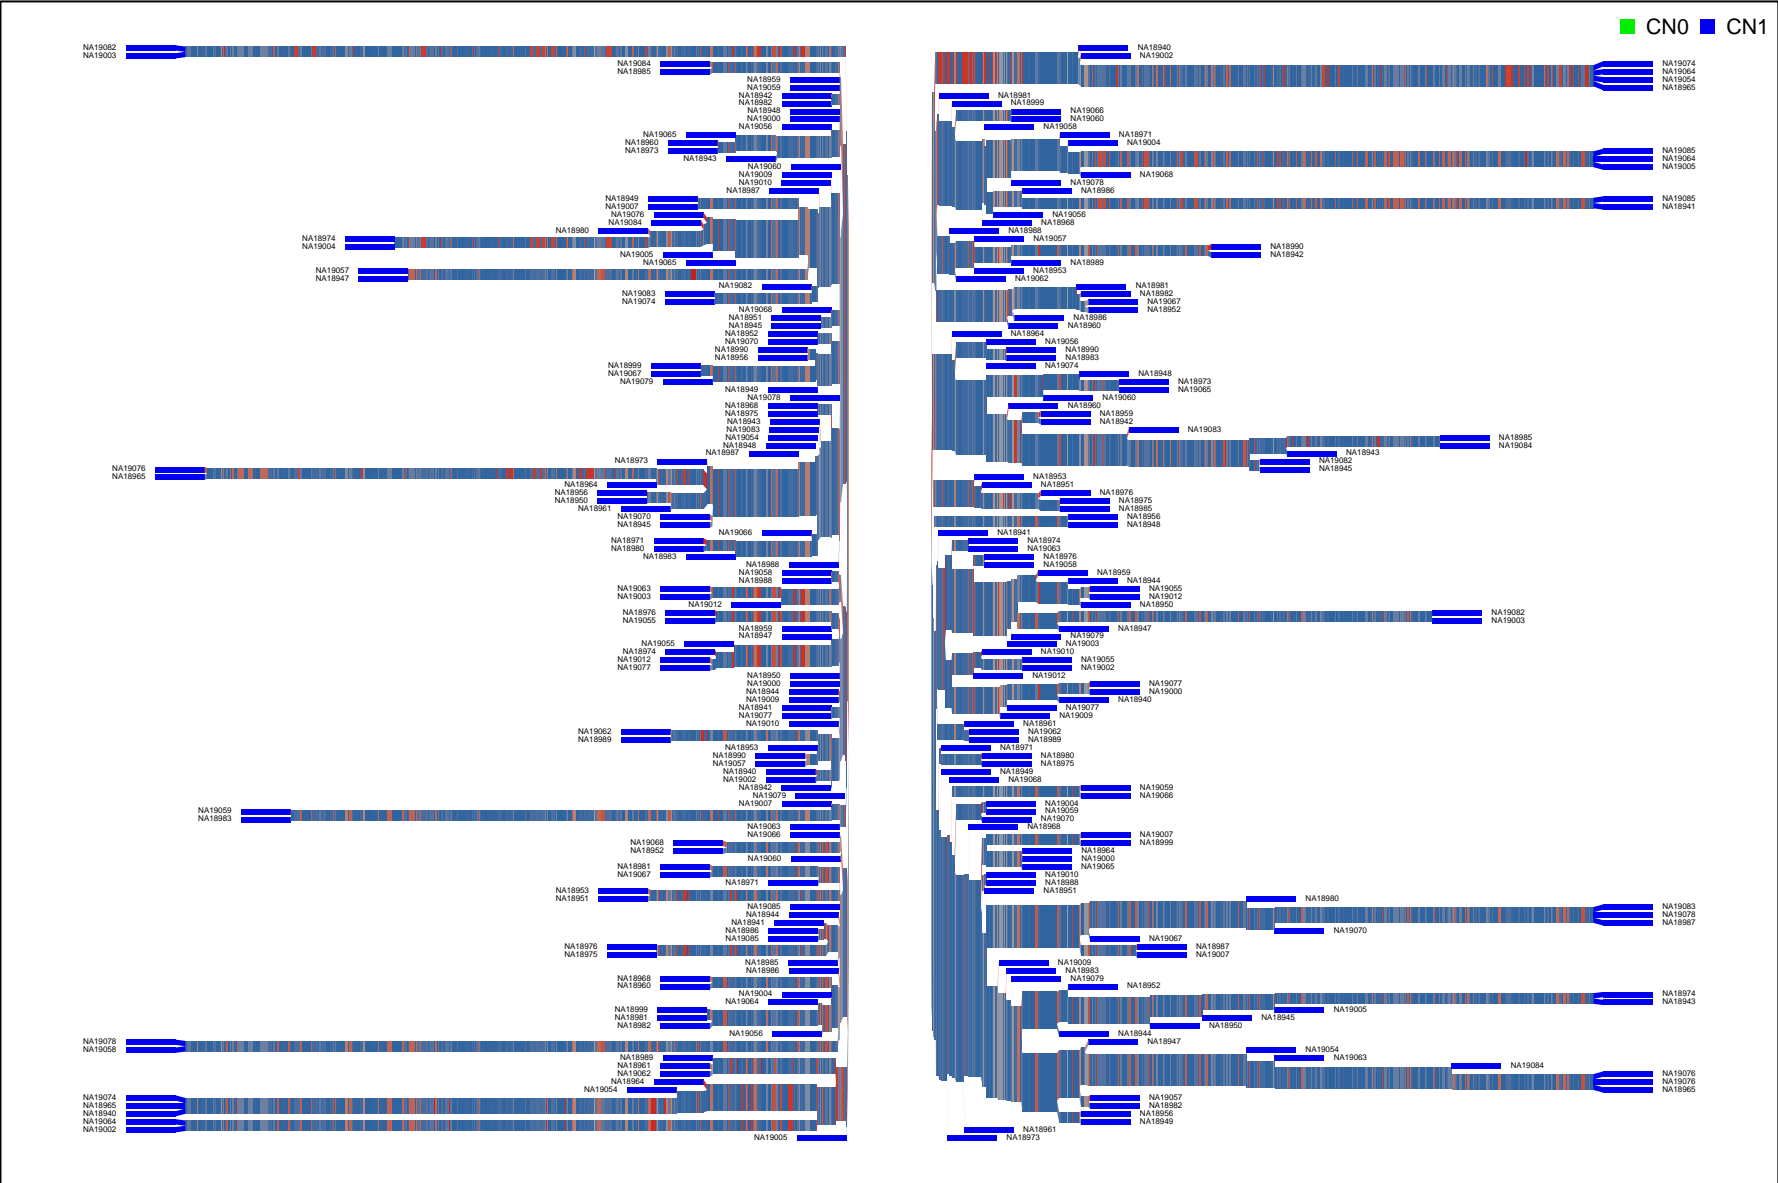

# CNV\_M1\_HG19\_7\_53197707\_53206397 JPT

-100.0 -80.0 -60.0 -40.0 -20.0 0 0 20.0 40.0 60.0 80.0 100.0