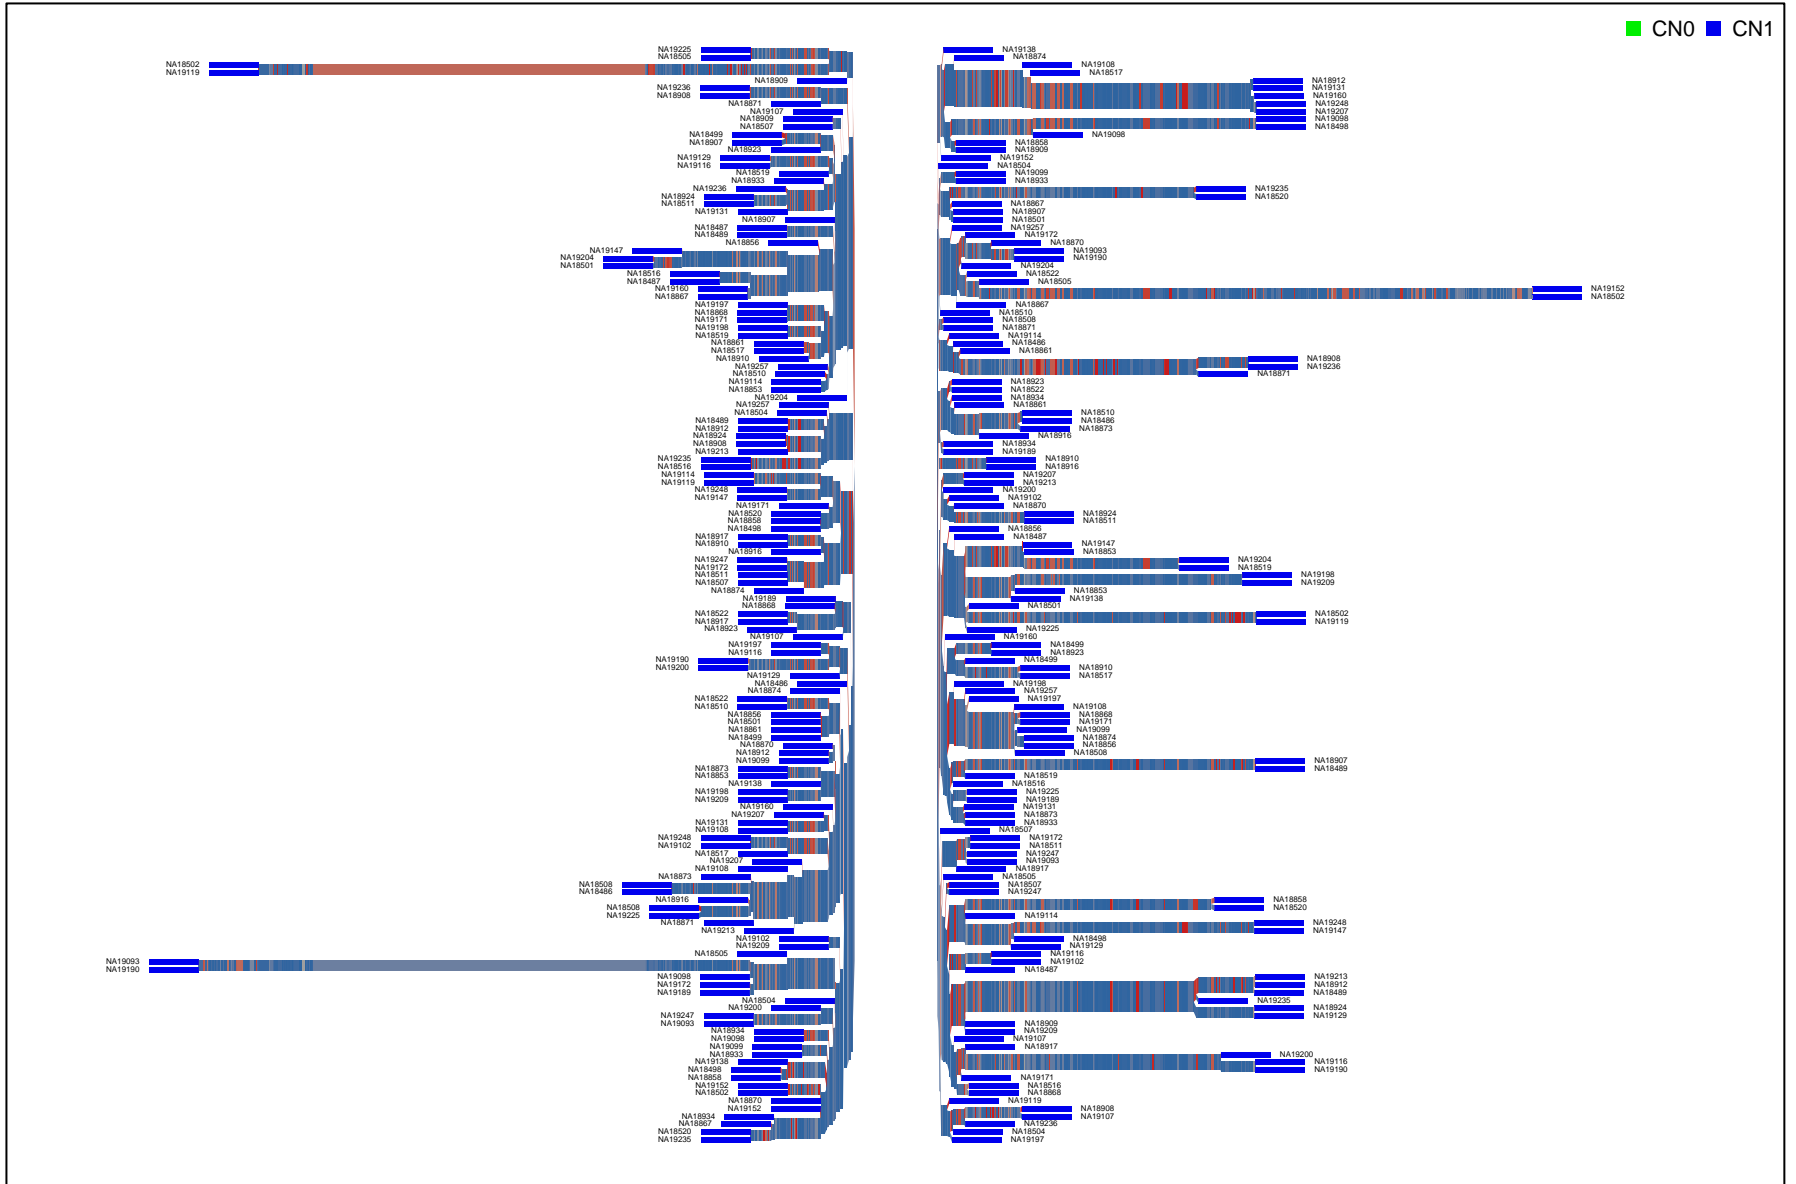

CNV_M1_HG19_7_314074_337431 YRI

-100.0 -80.0 -60.0 -40.0 -20.0 0 20.0 40.0 60.0 80.0 100.0