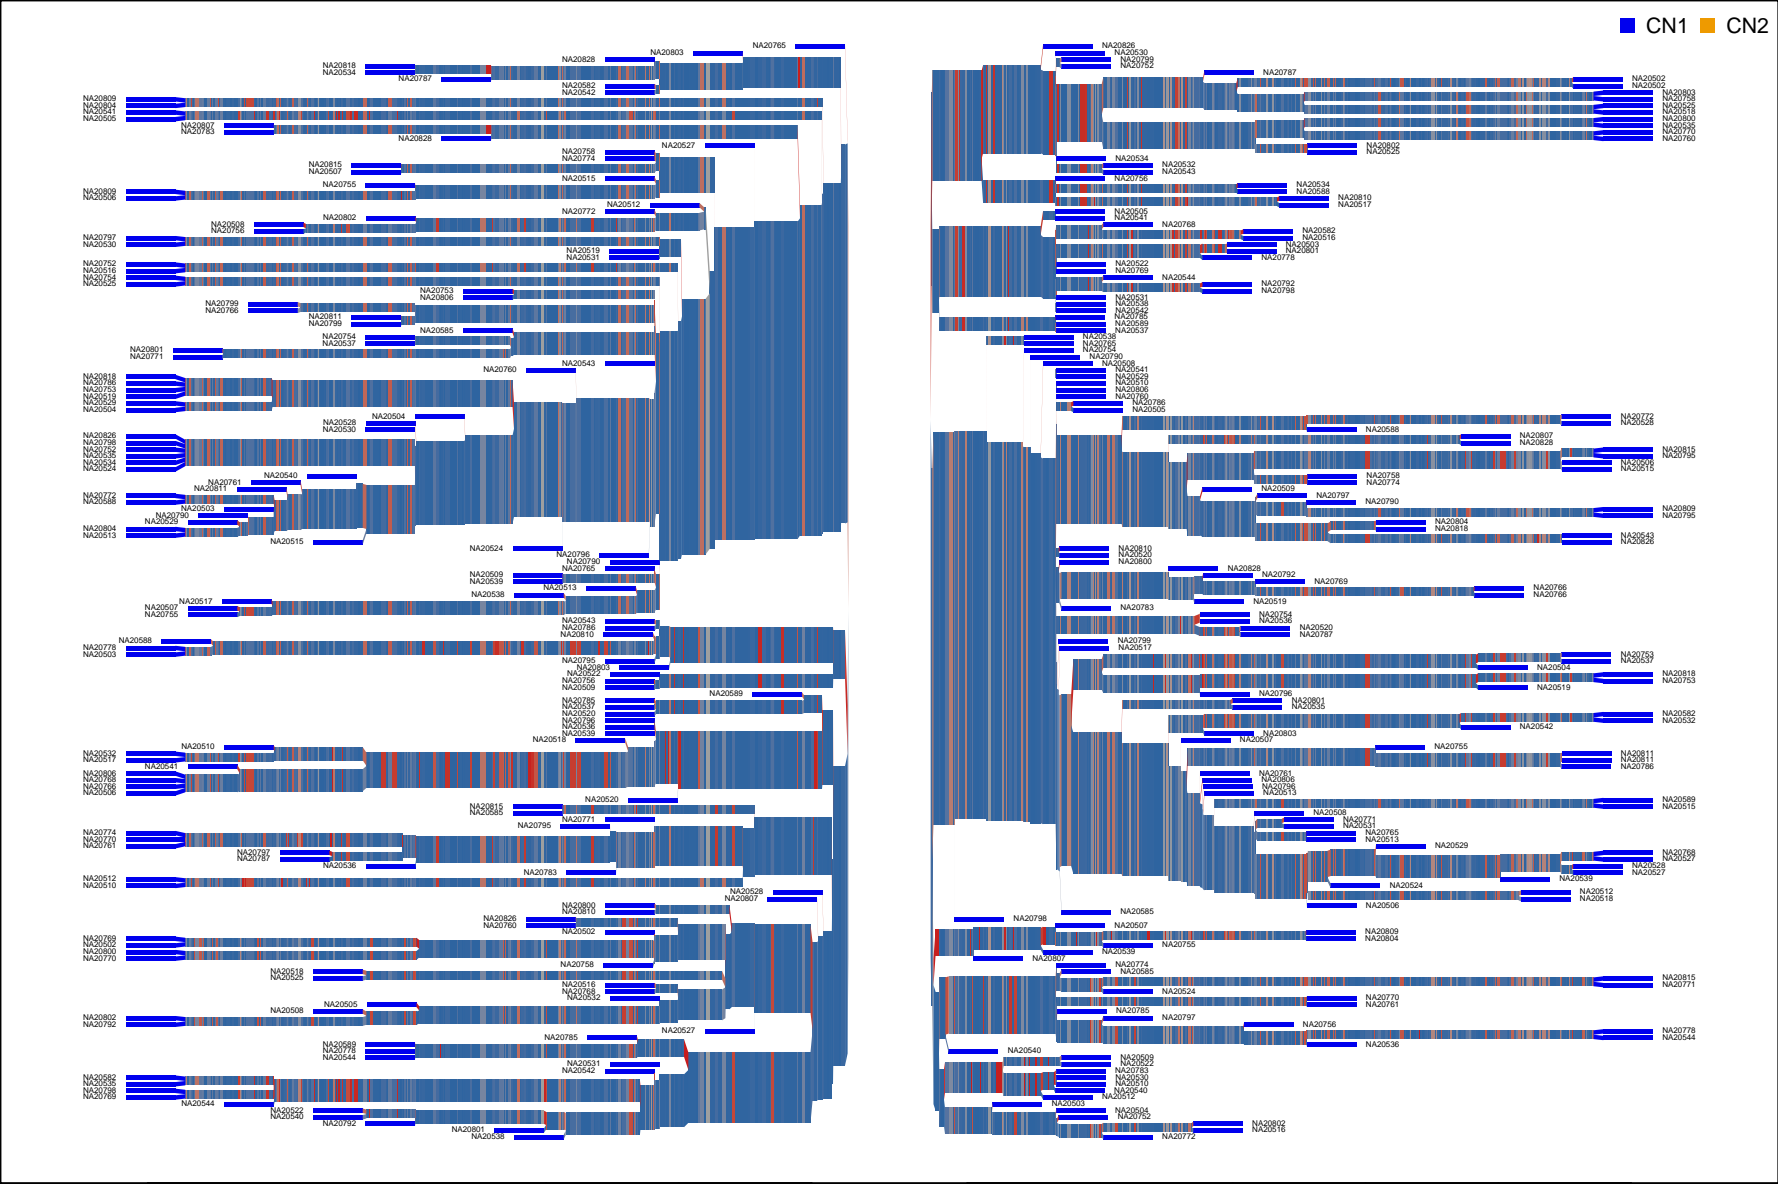

CNV_M1_HG19_7_15316291_15375154 TSI

■ CN1 ■ CN2

-100.0 -80.0 -60.0 -40.0 -20.0 0 0 20.0 40.0 60.0 80.0 100.0