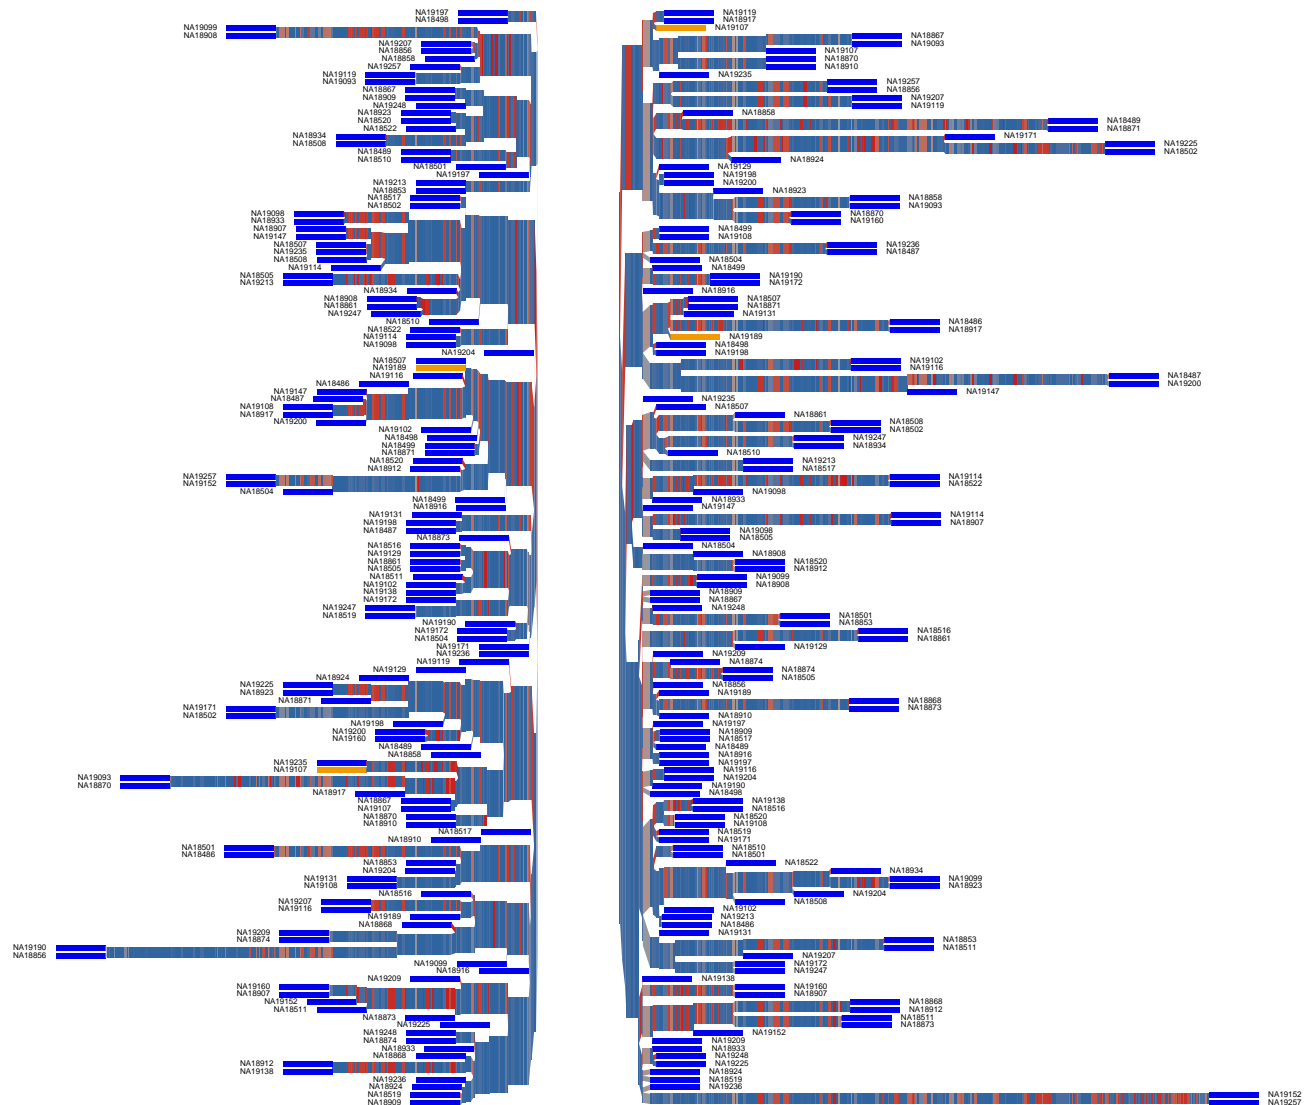

# CNV\_M1\_HG19\_7\_152609201\_152614406 YRI

■ CN1 ■ CN2

-100.0 -80.0 -60.0 -40.0 -20.0 0 0 20.0 40.0 60.0 80.0 100.0