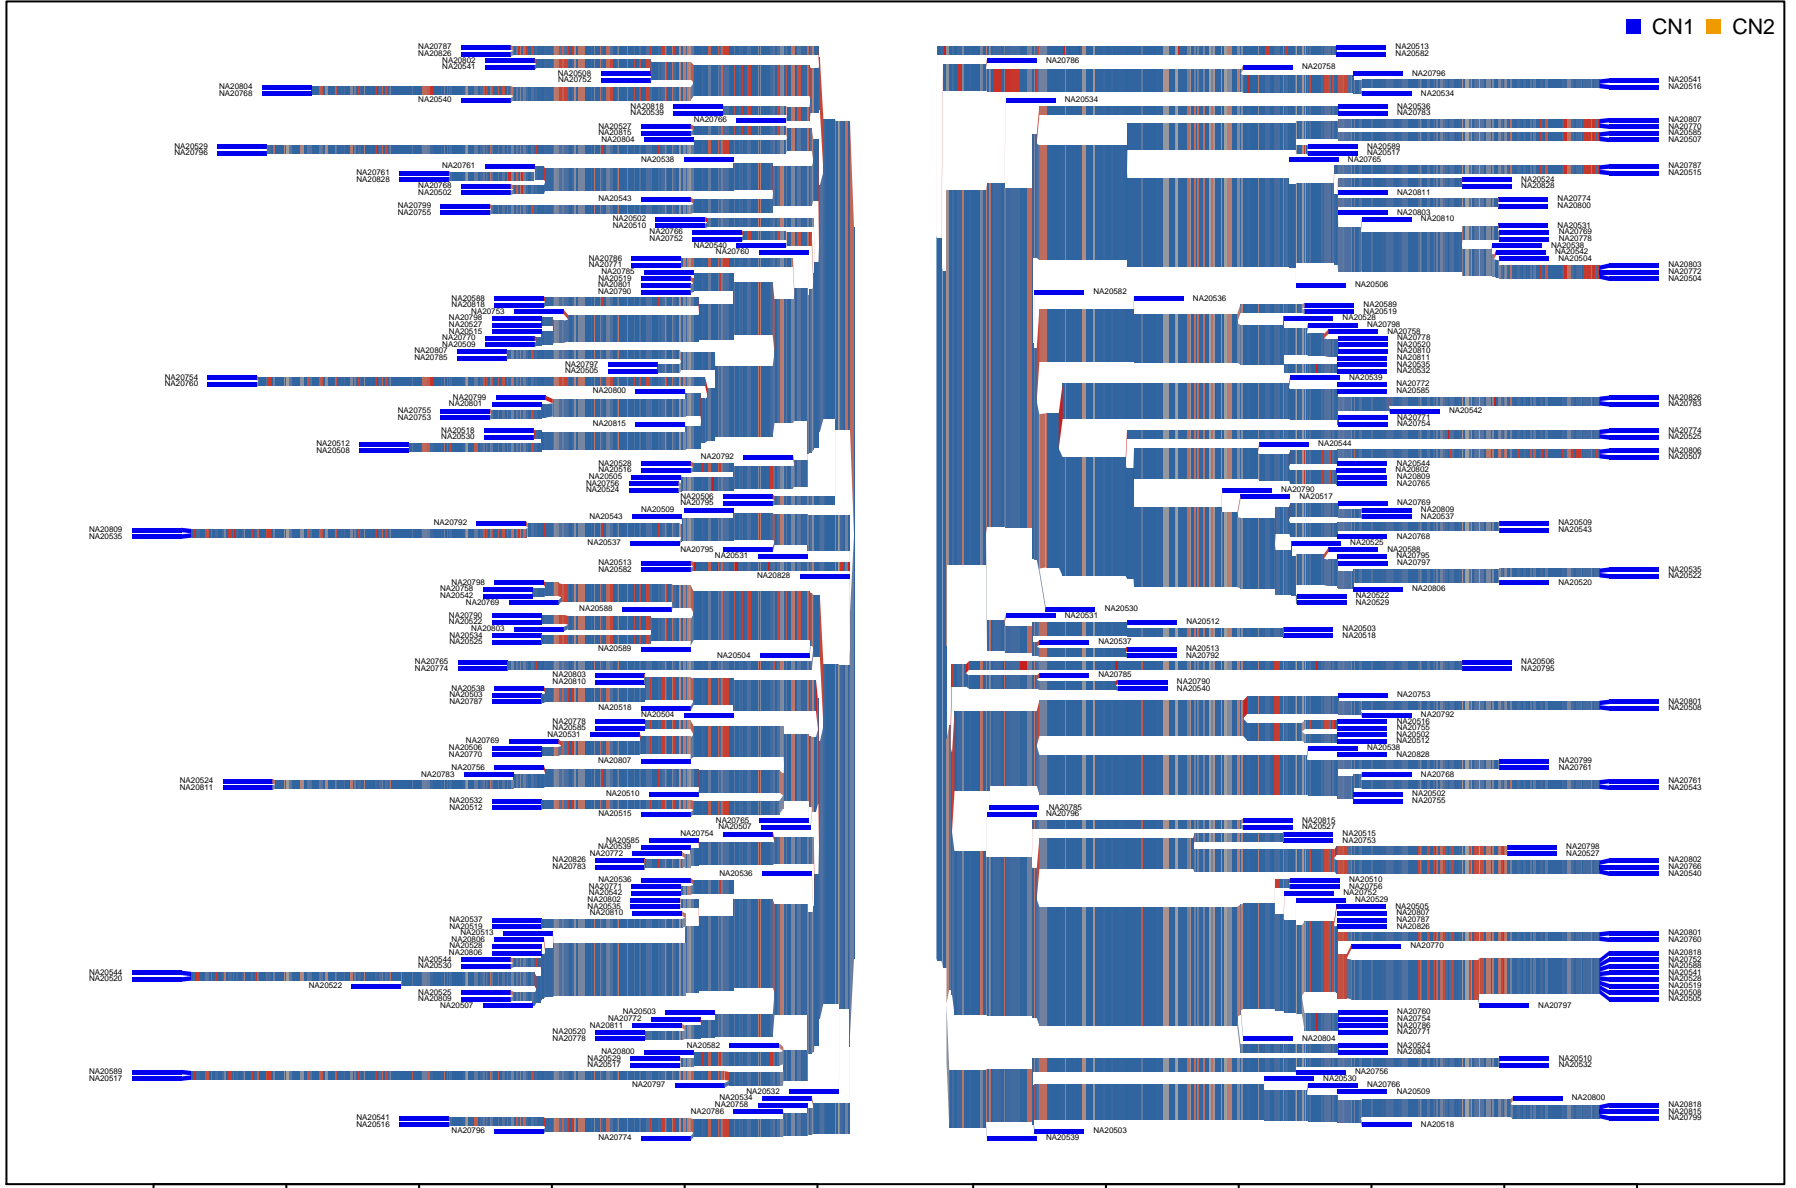

CNV_M1_HG19_7_15114998_151170152 TSI

-100.0 -80.0 -60.0 -40.0 -20.0 0 0 20.0 40.0 60.0 80.0 100.0