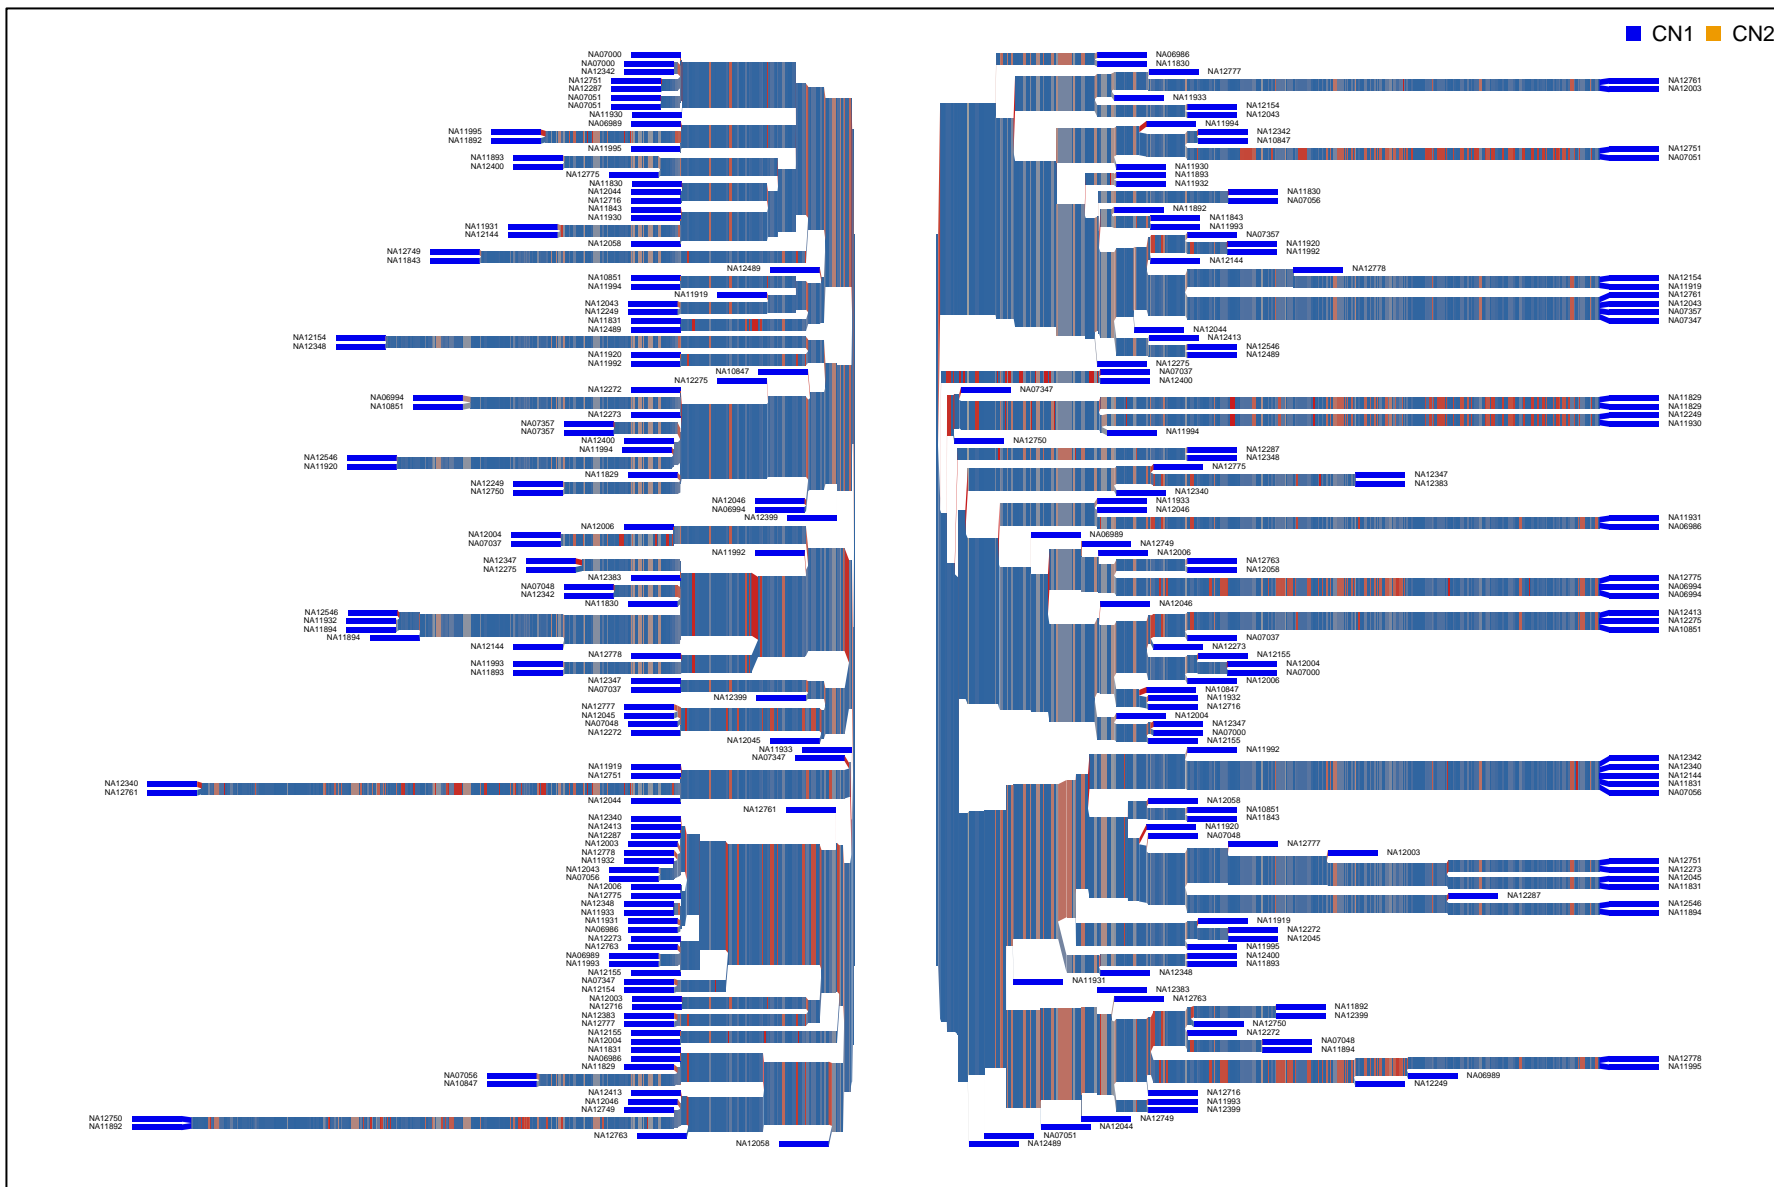

CNV_M1_HG19_7_14278232_14394826 CEU

-100.0 -80.0 -60.0 -40.0 -20.0 0 0 20.0 40.0 60.0 80.0 100.0