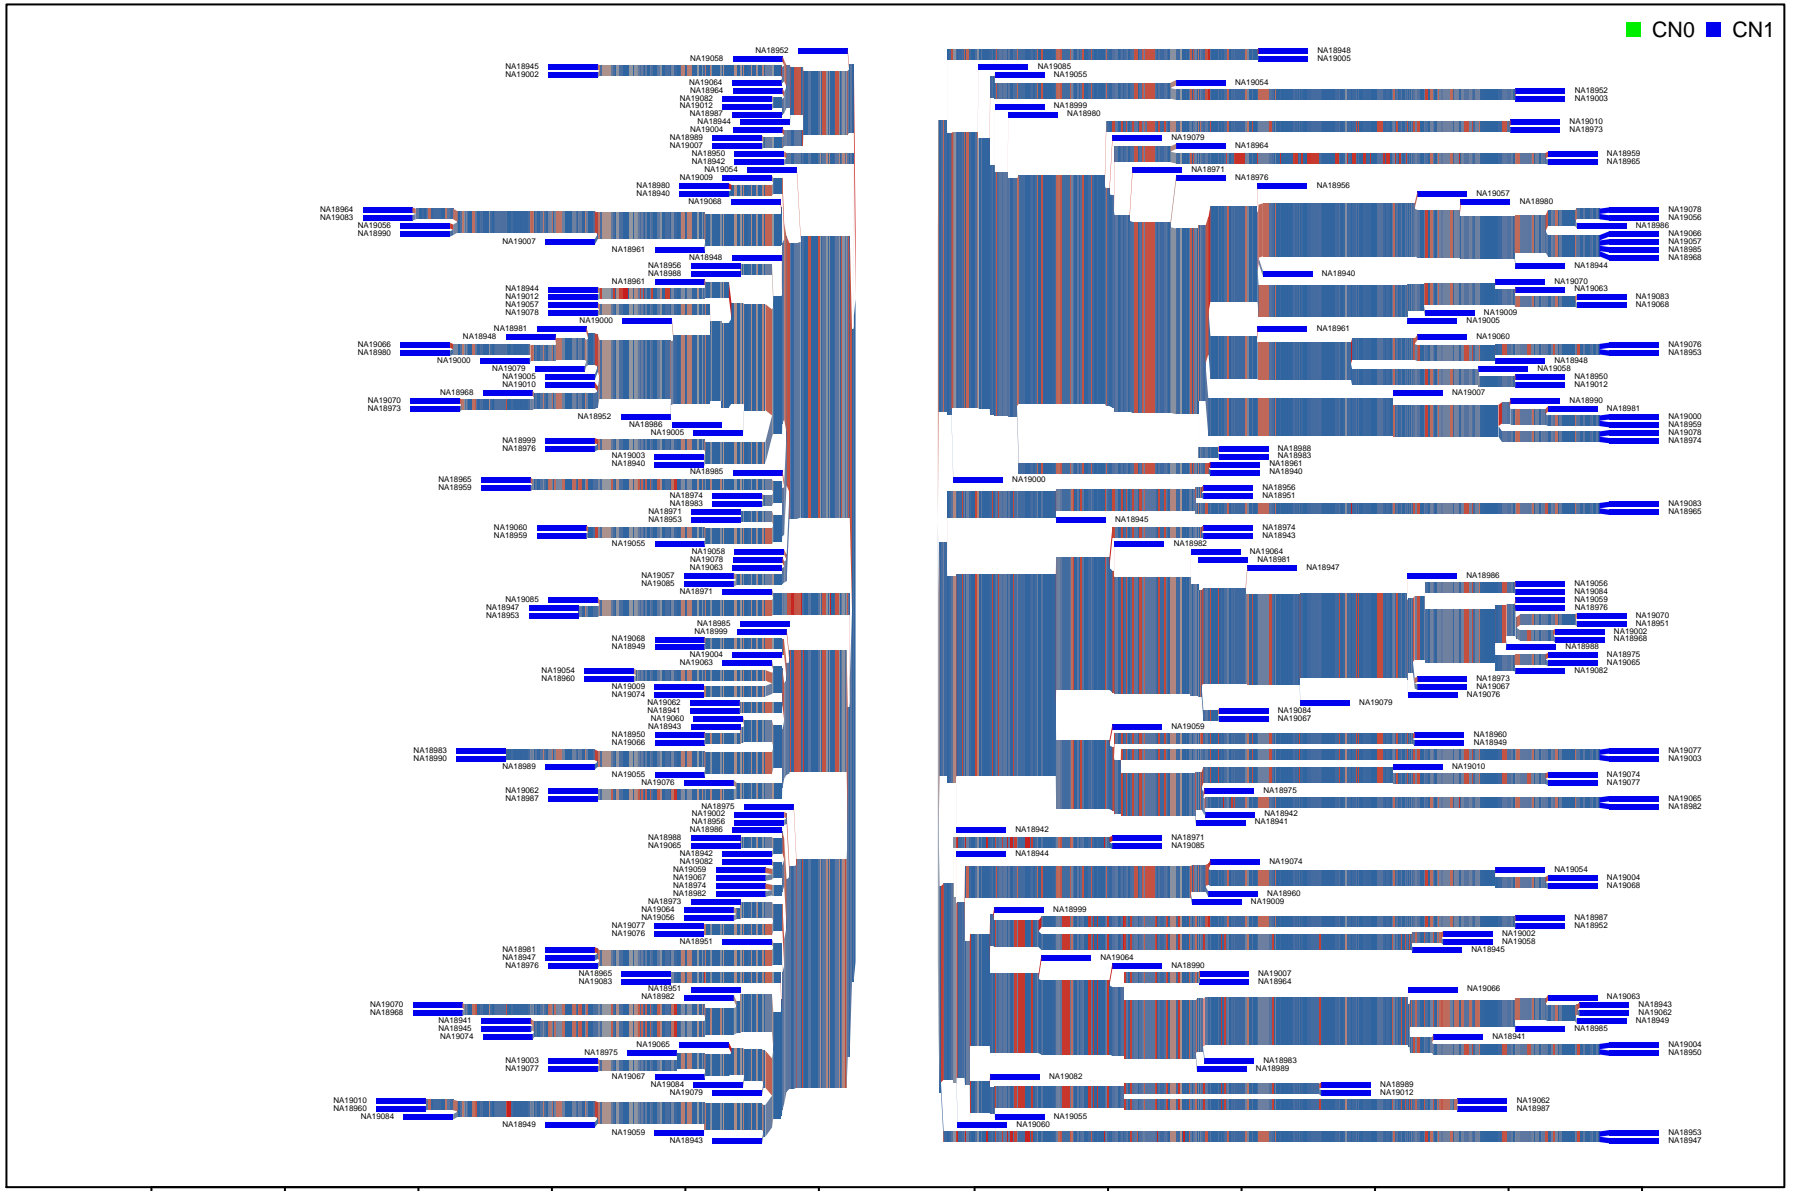

CNV_M1_HG19_7_137990884_138002949 JPT

-100.0 -80.0 -60.0 -40.0 -20.0 0 0 20.0 40.0 60.0 80.0 100.0