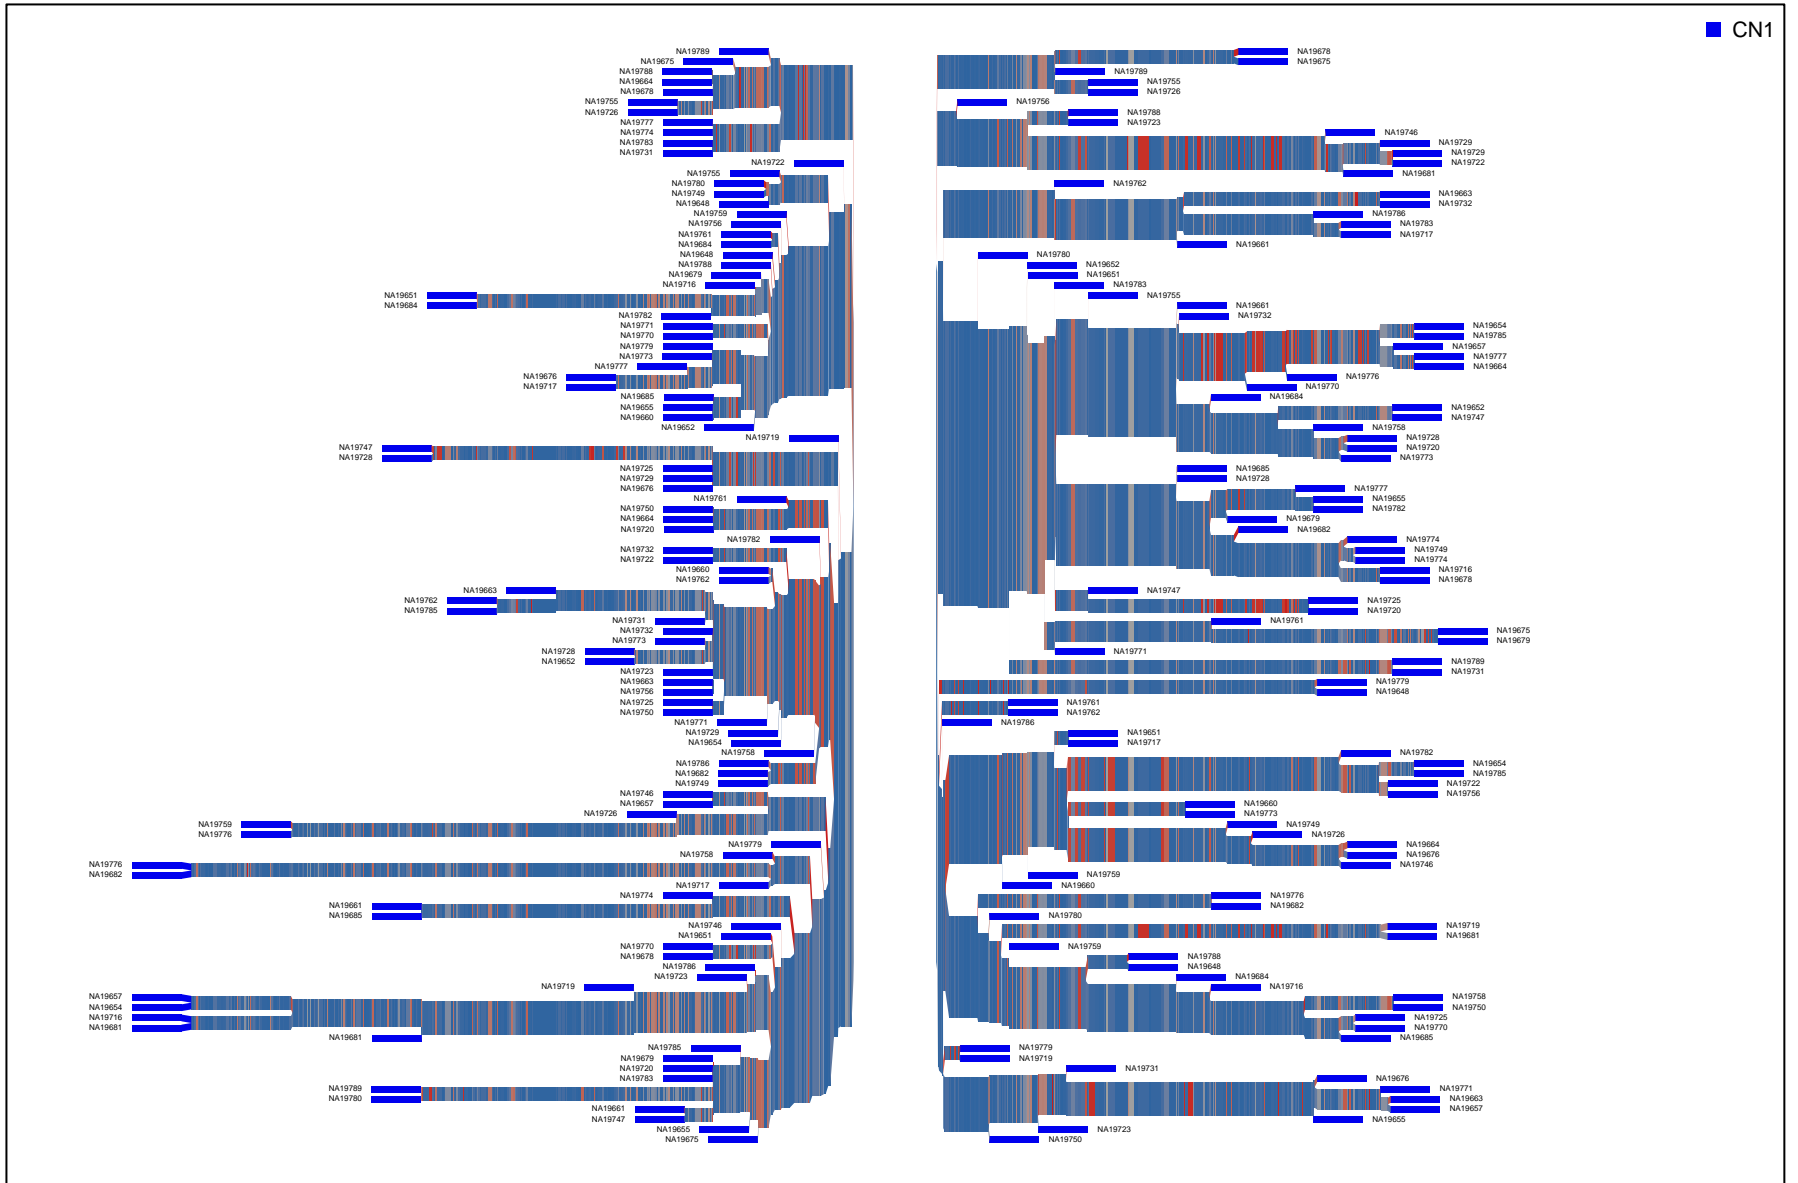

# CNV\_M1\_HG19\_7\_1232518\_1244737\_MXL

■ CN1

-100.0    -80.0    -60.0    -40.0    -20.0    0    0    20.0    40.0    60.0    80.0    100.0