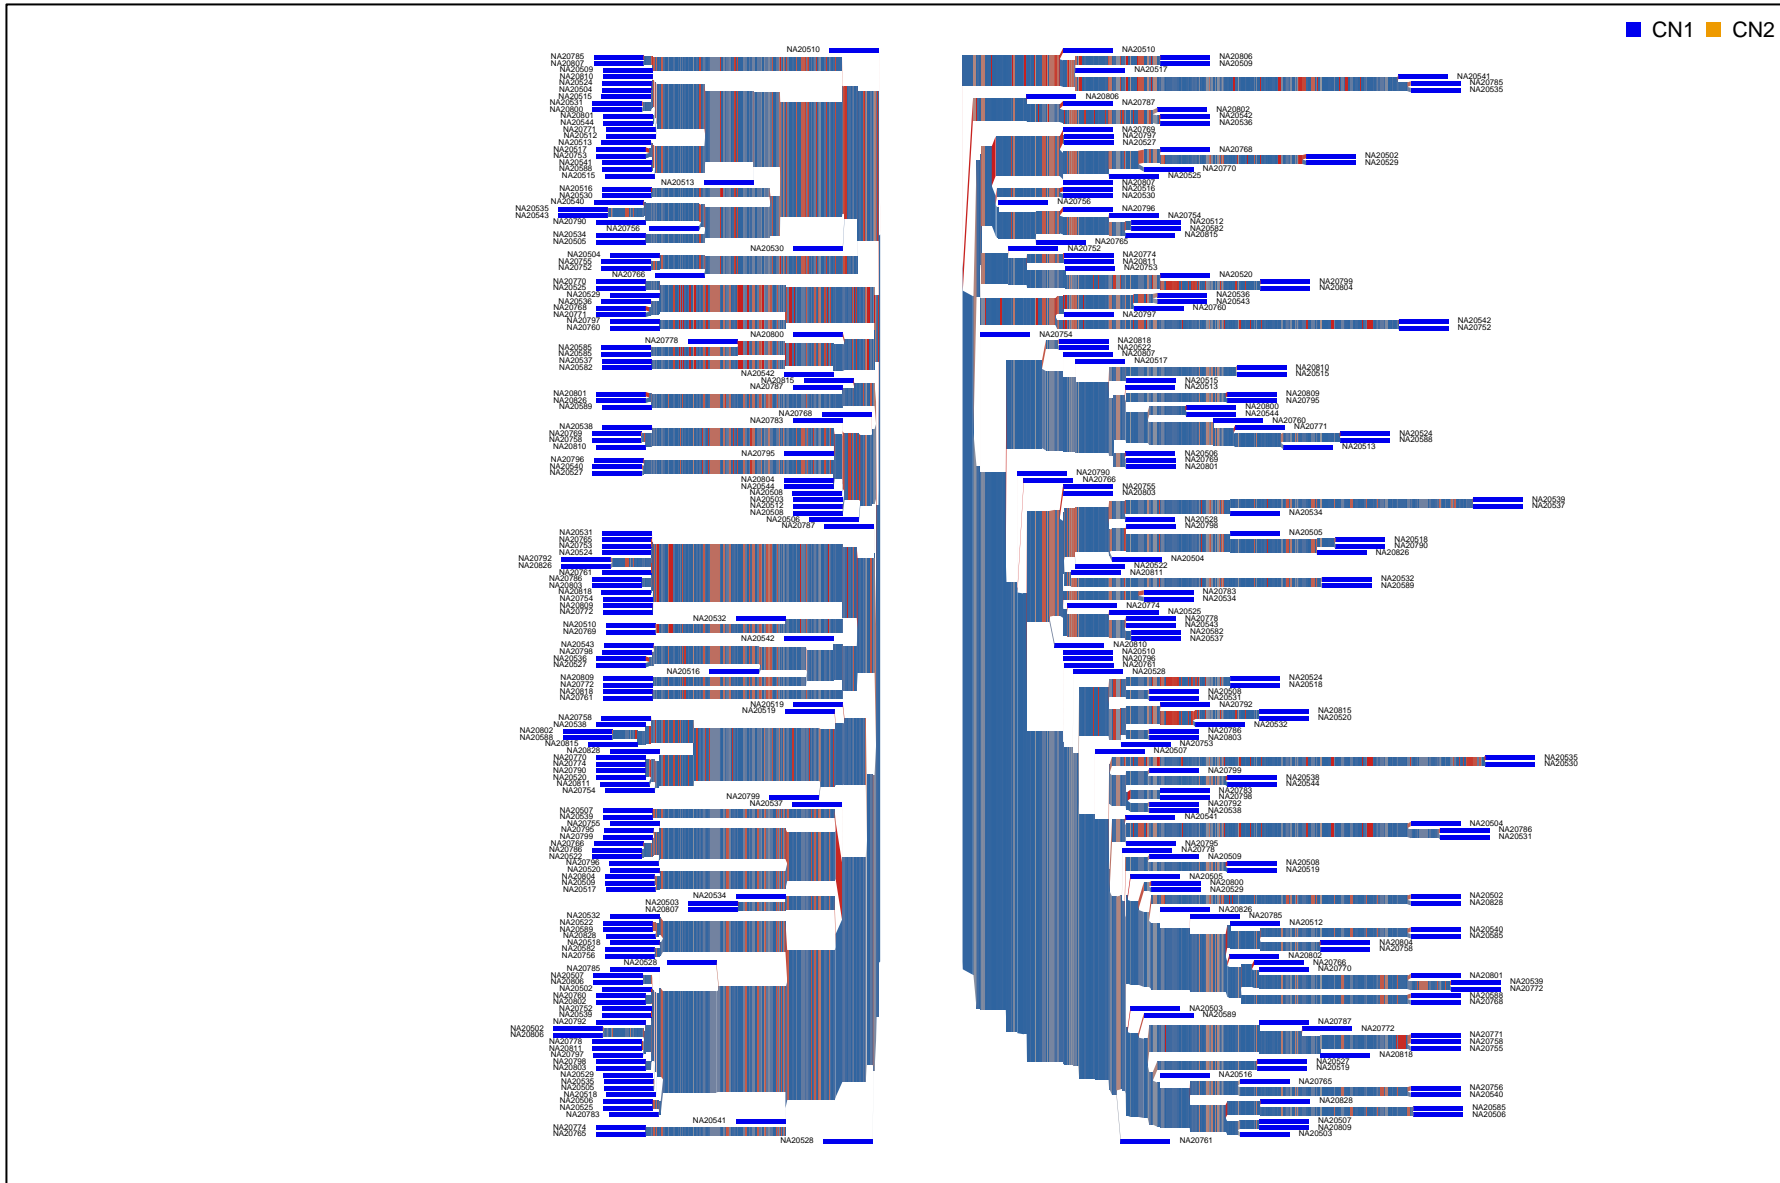

# CNV\_M1\_HG19\_7\_109174\_146398 TSI

■ CN1 ■ CN2

-80.0

-60.0

-40.0

-20.0

0

0

20.0

40.0

60.0

80.0