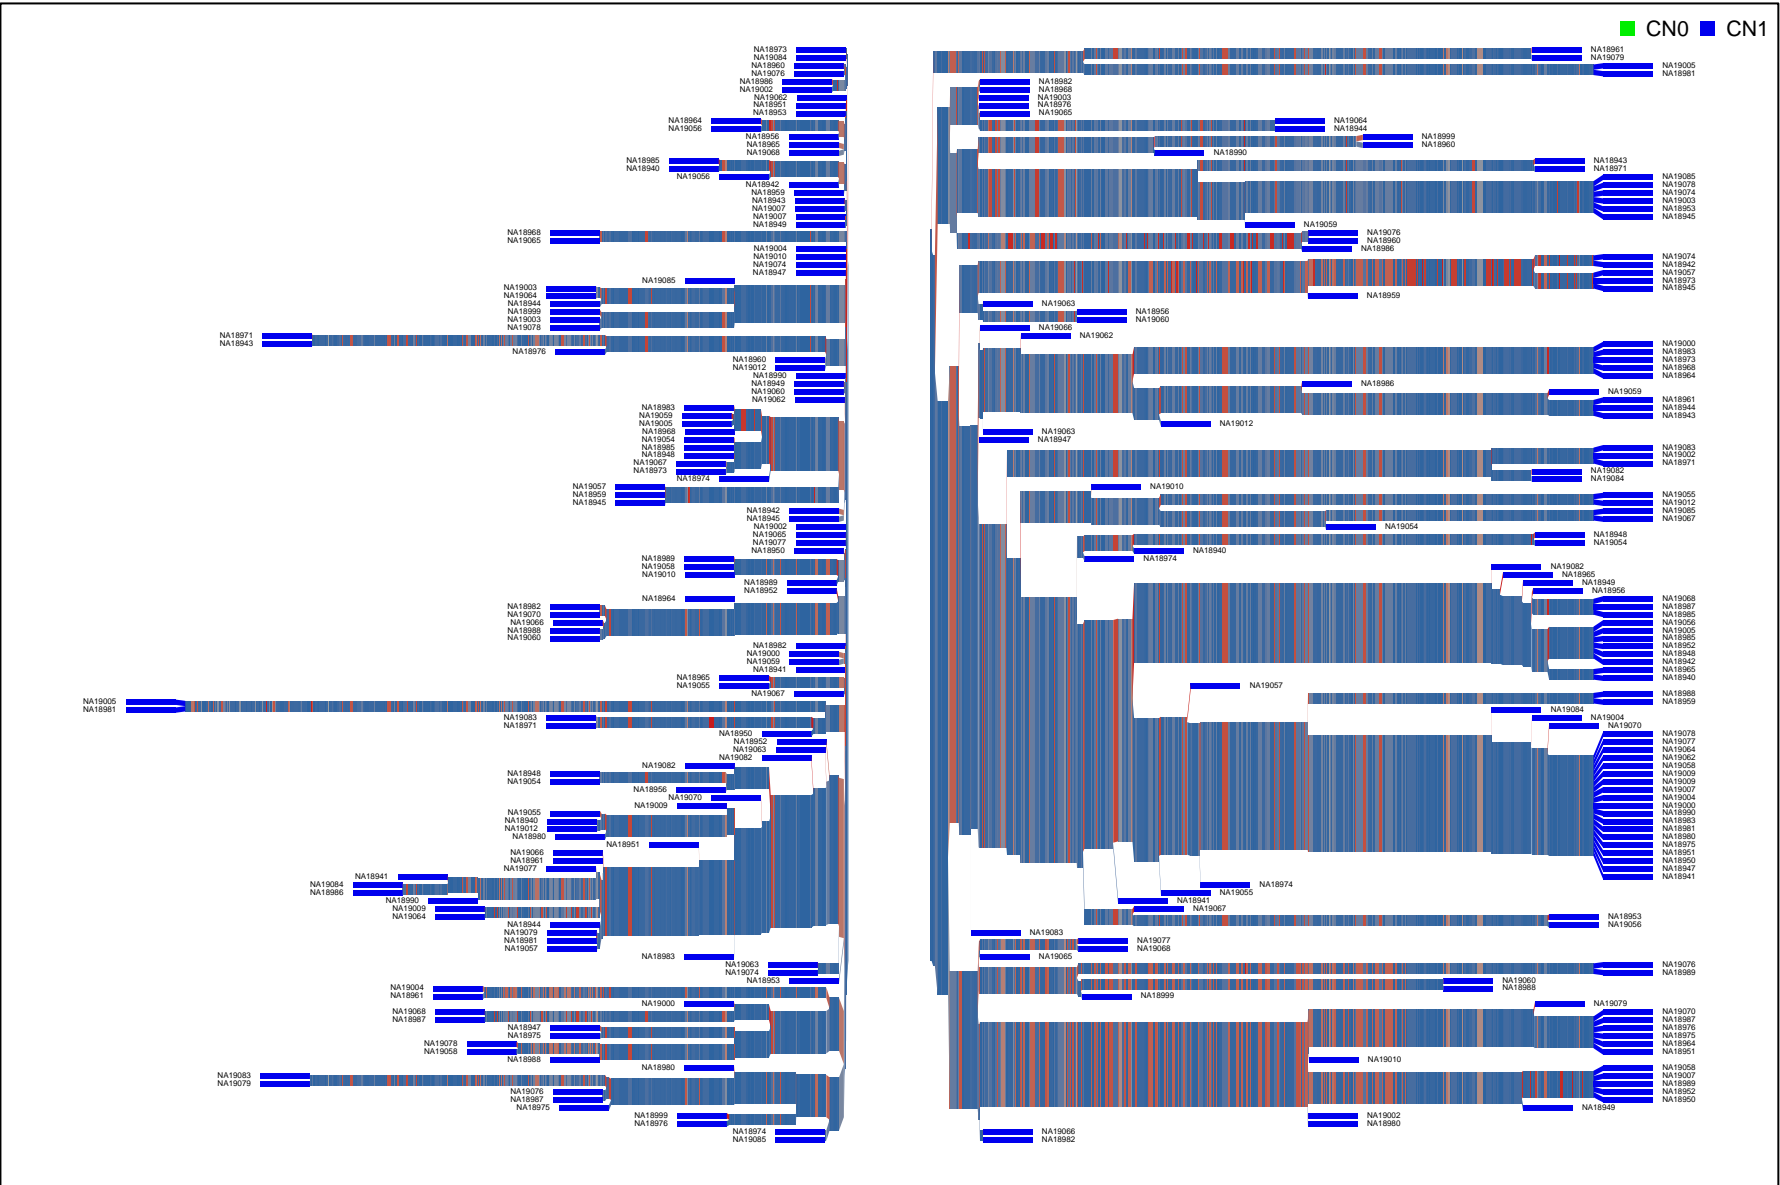

CNV_M1_HG19_6_67943323_67946934 JPT

CN0 CN1

-100.0 -80.0 -60.0 -40.0 -20.0 0 0 20 40 60 80 100.0