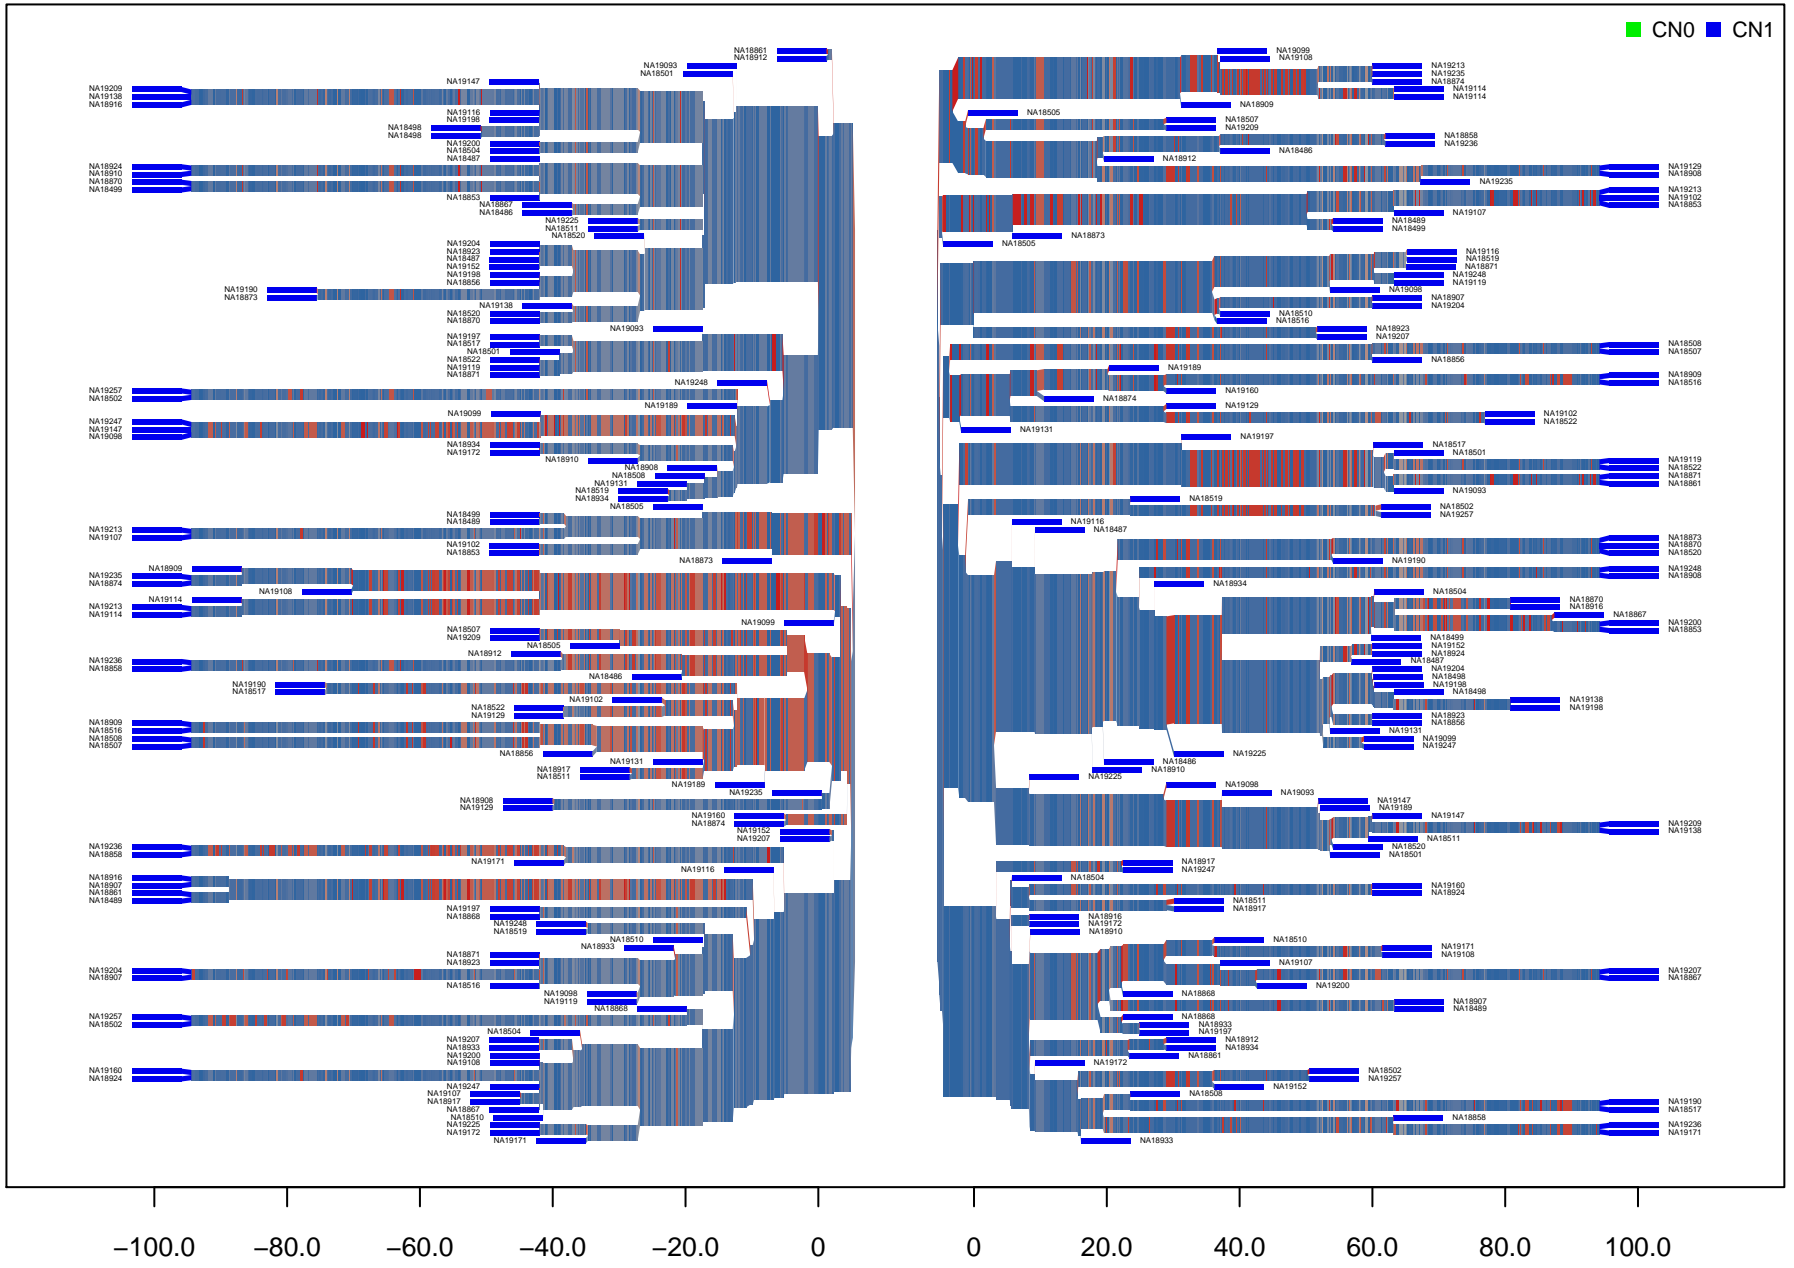

CNV_M1_HG19_6_66947934_66972491_YRI

-100.0 -80.0 -60.0 -40.0 -20.0 0 0 20.0 40.0 60.0 80.0 100.0