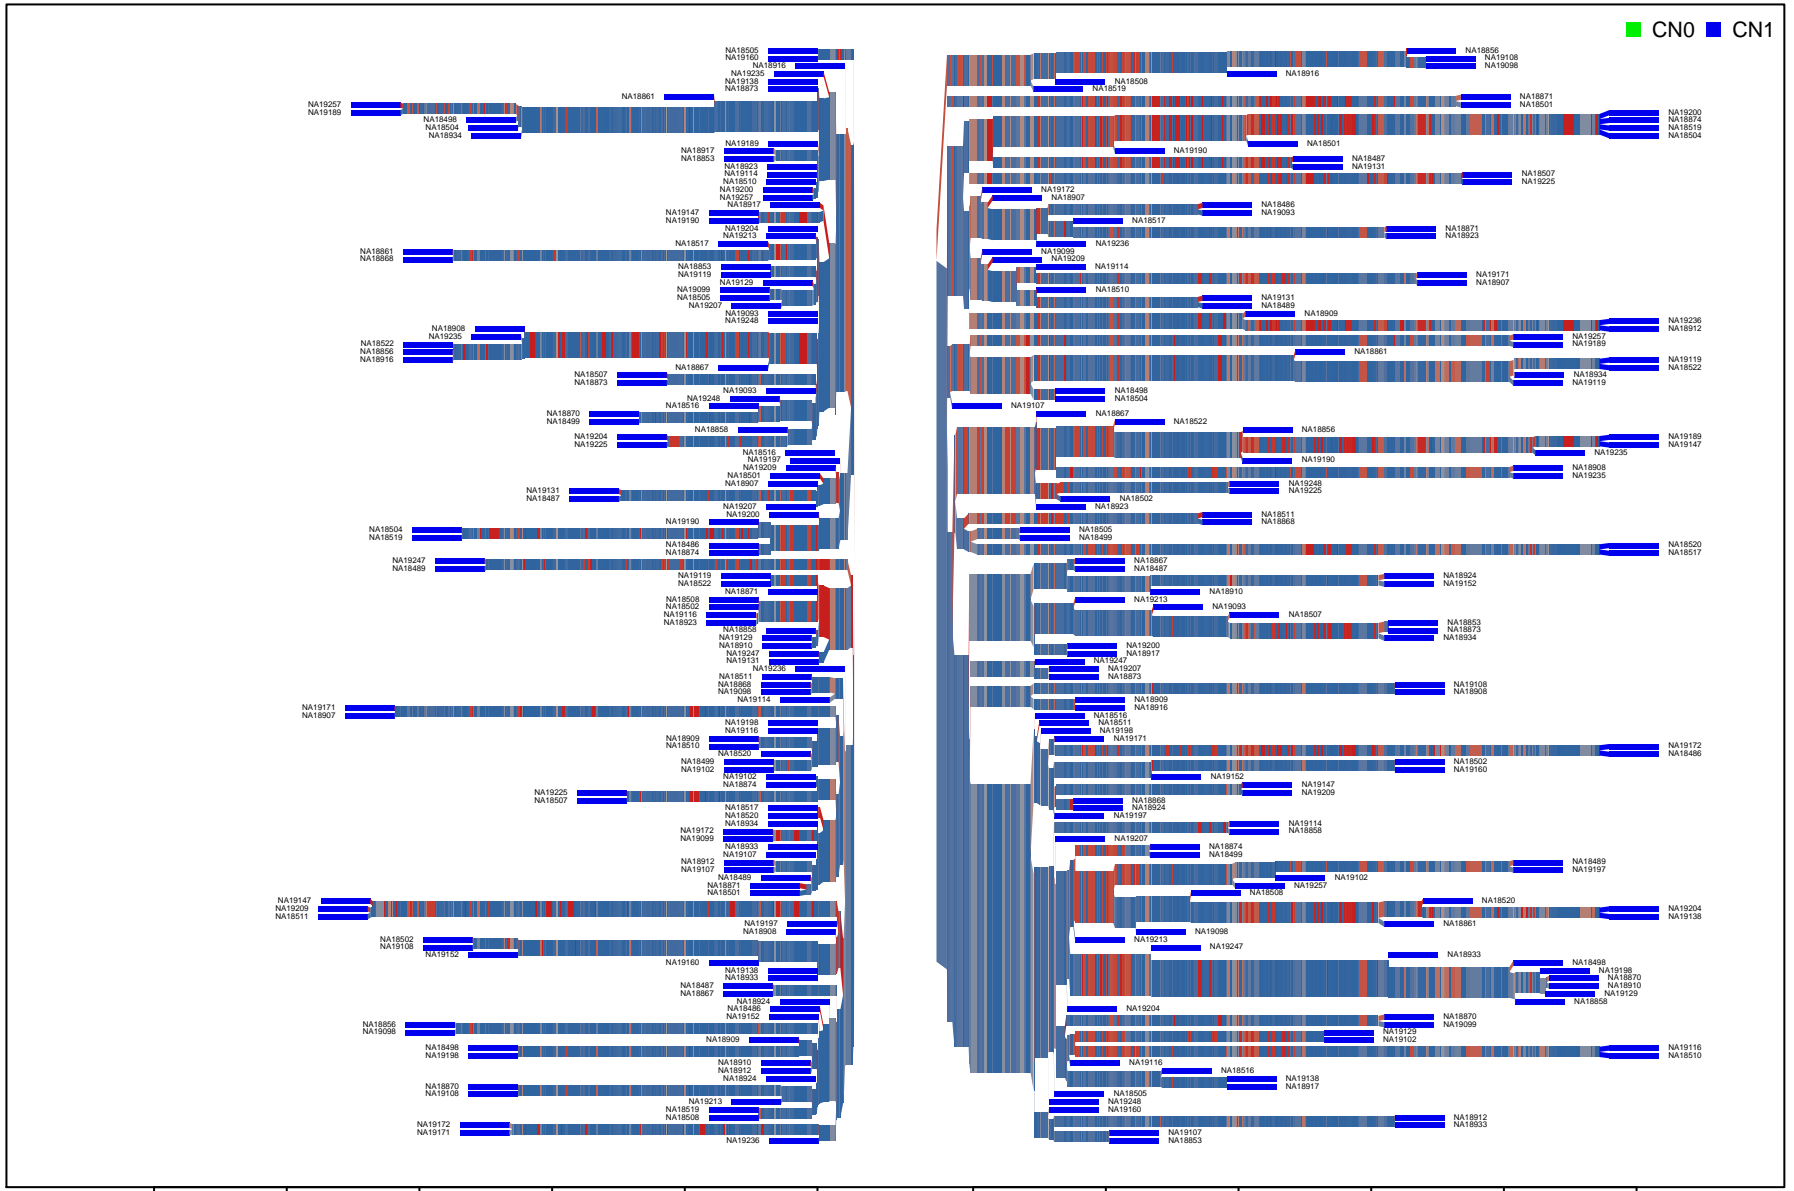

# CNV\_M1\_HG19\_6\_5552248\_5577225 YRI

-100.0    -80.0    -60.0    -40.0    -20.0    0    0    20.0    40.0    60.0    80.0    100.0