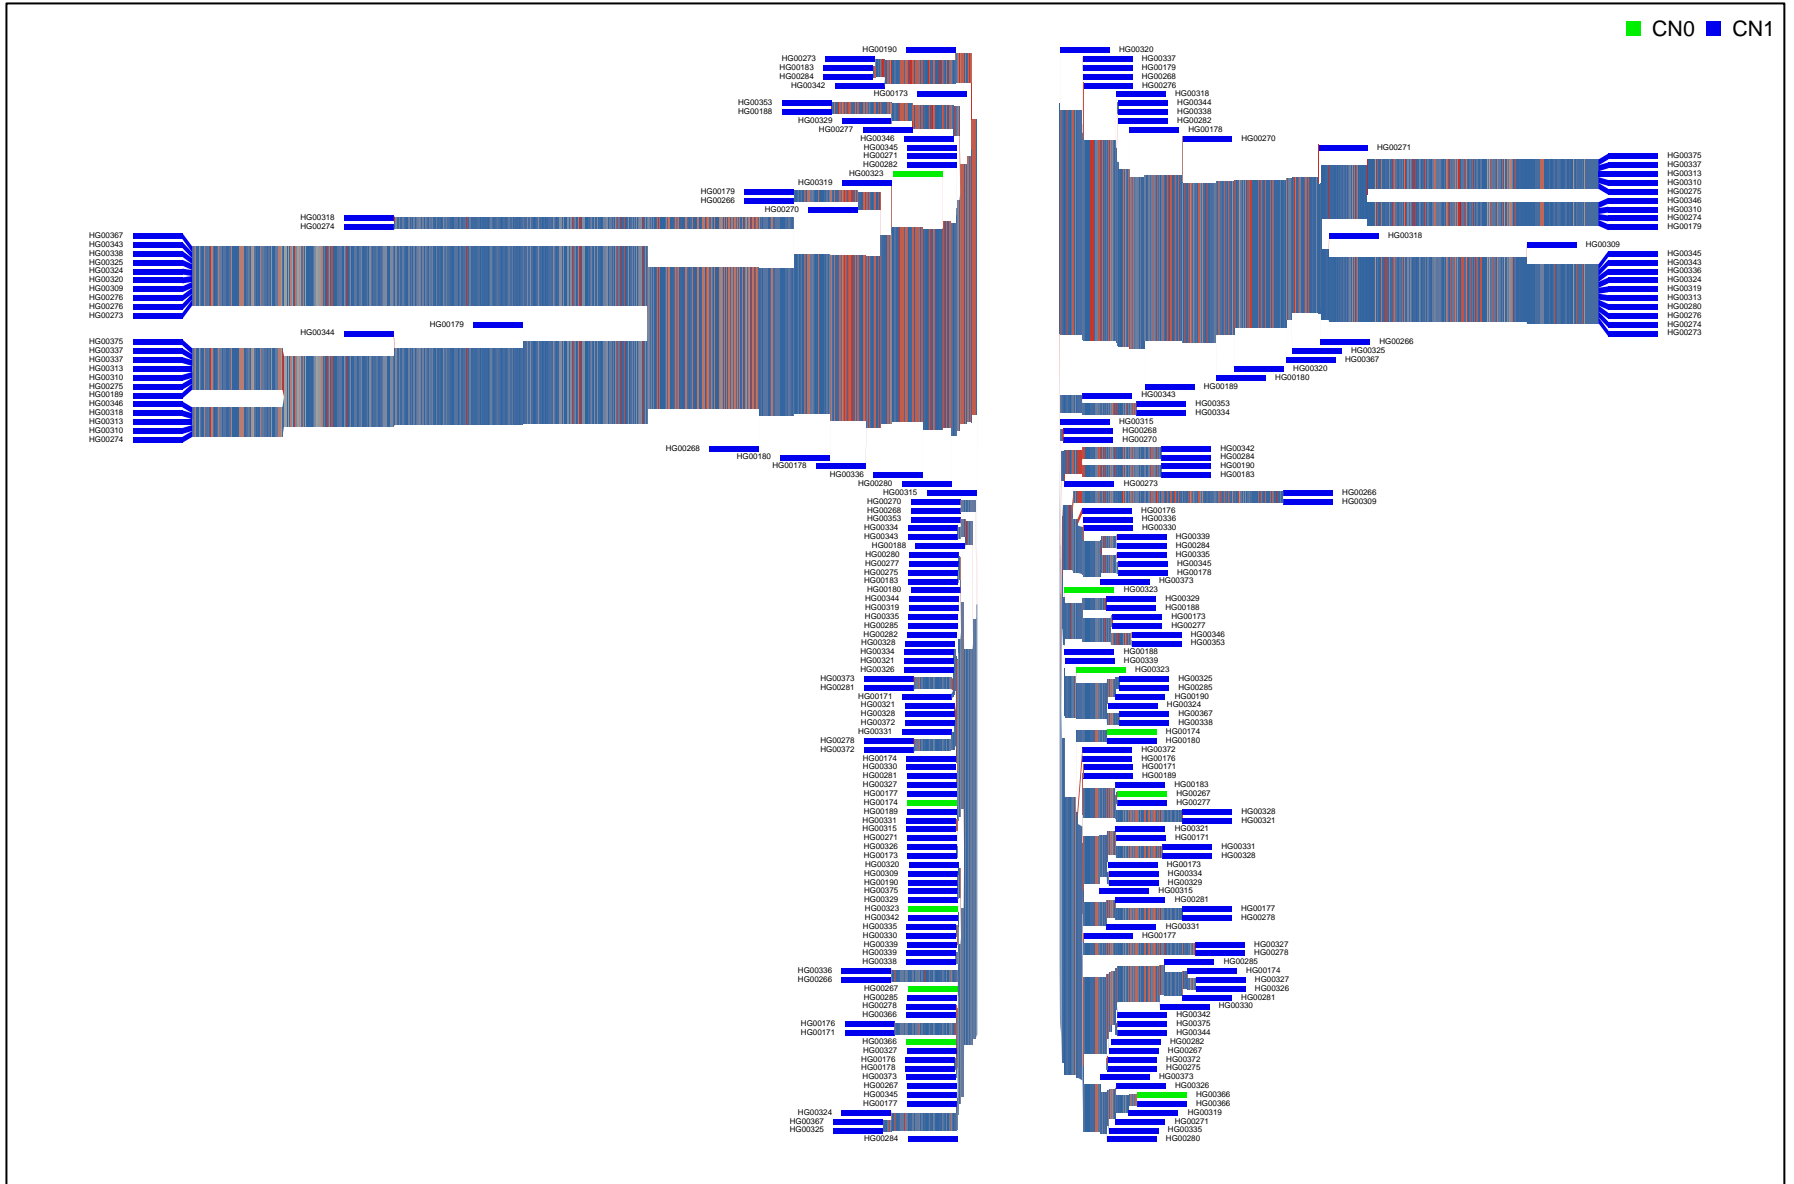

CNV_M1_HG19_6_29865905_29897945 FIN

-80.0 -70.0 -60.0 -50.0 -40.0 -30.0 -20.0 -10.0 0 0 10.0 20.0 30.0 40.0 50.0