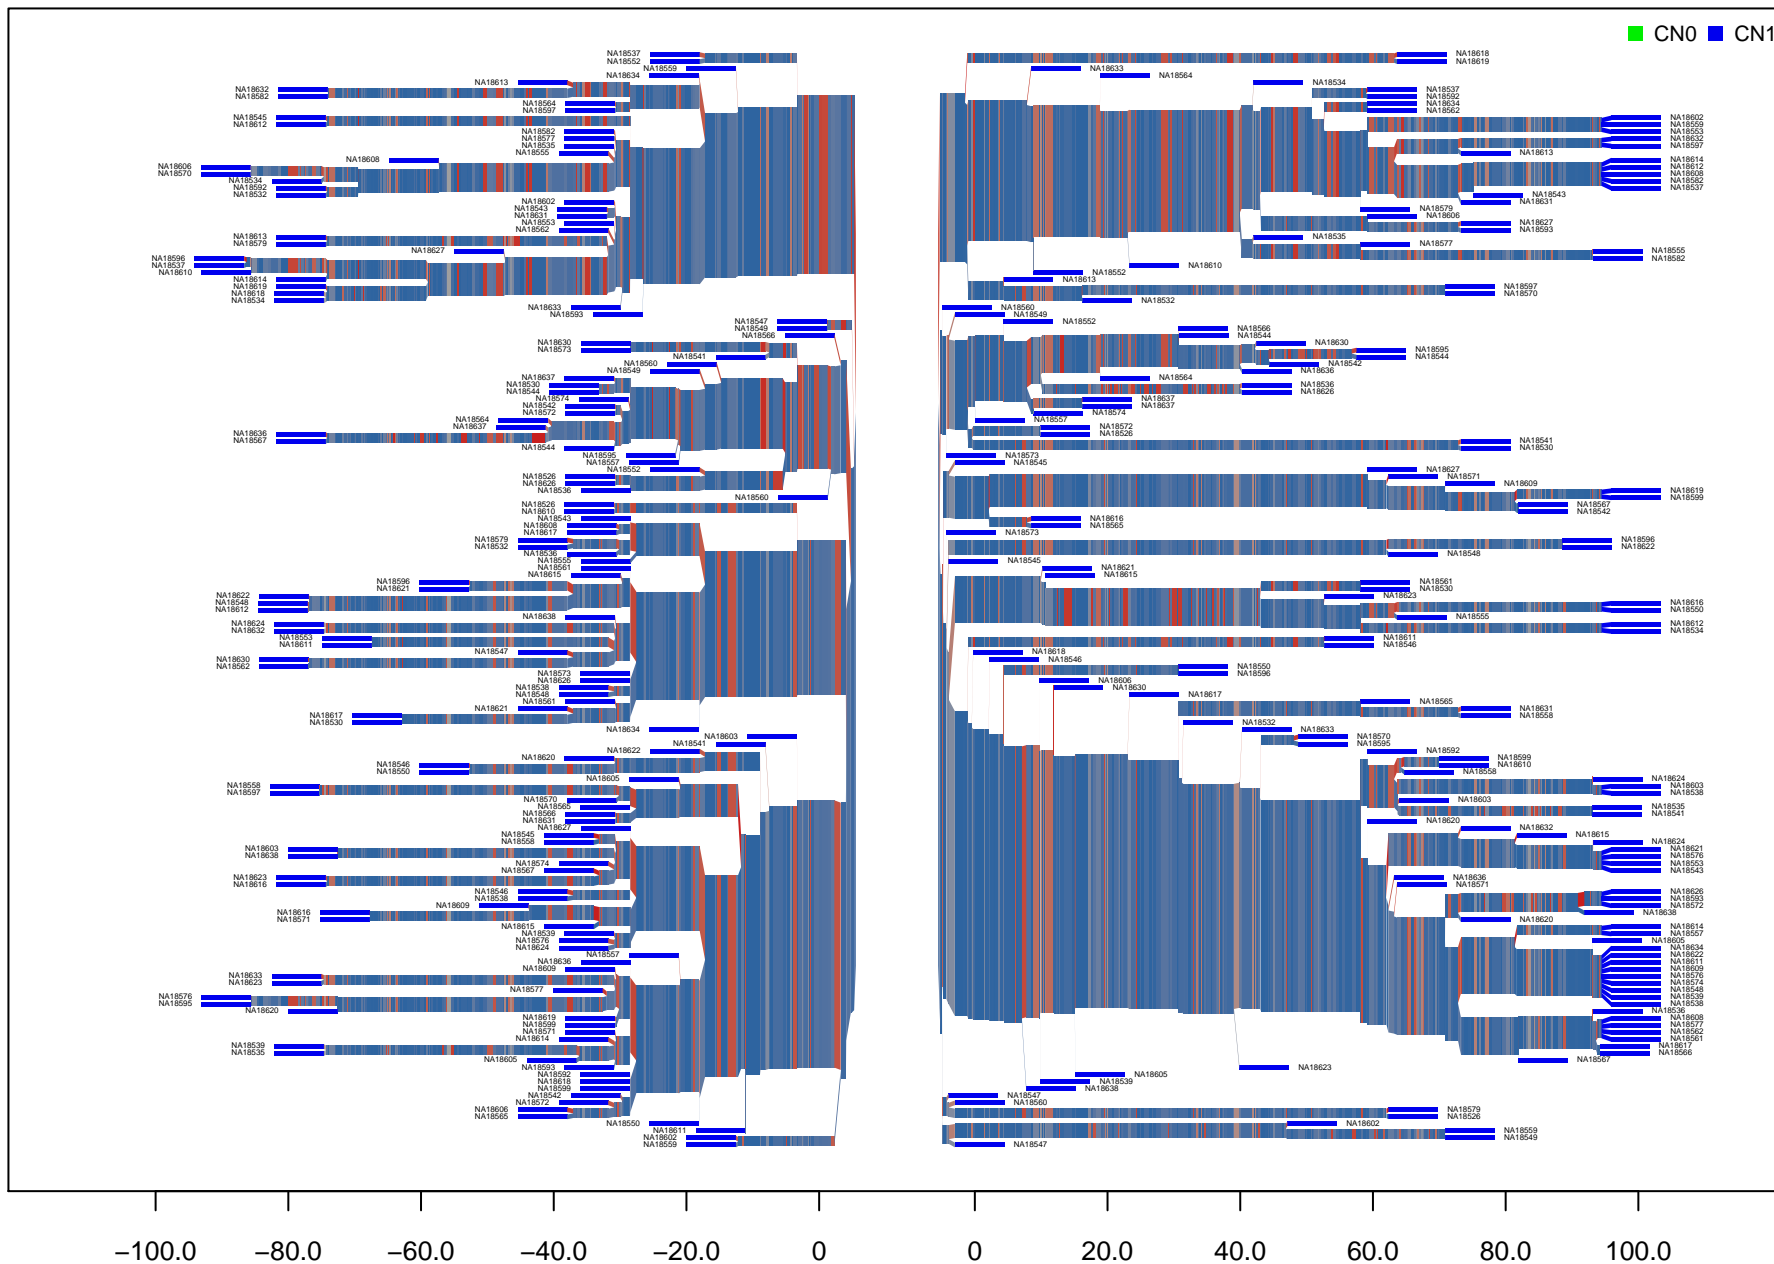

CNV_M1_HG19_6_2188771_21896386 CHB

CN0 CN1

-100.0 -80.0 -60.0 -40.0 -20.0 0 0 20.0 40.0 60.0 80.0 100.0