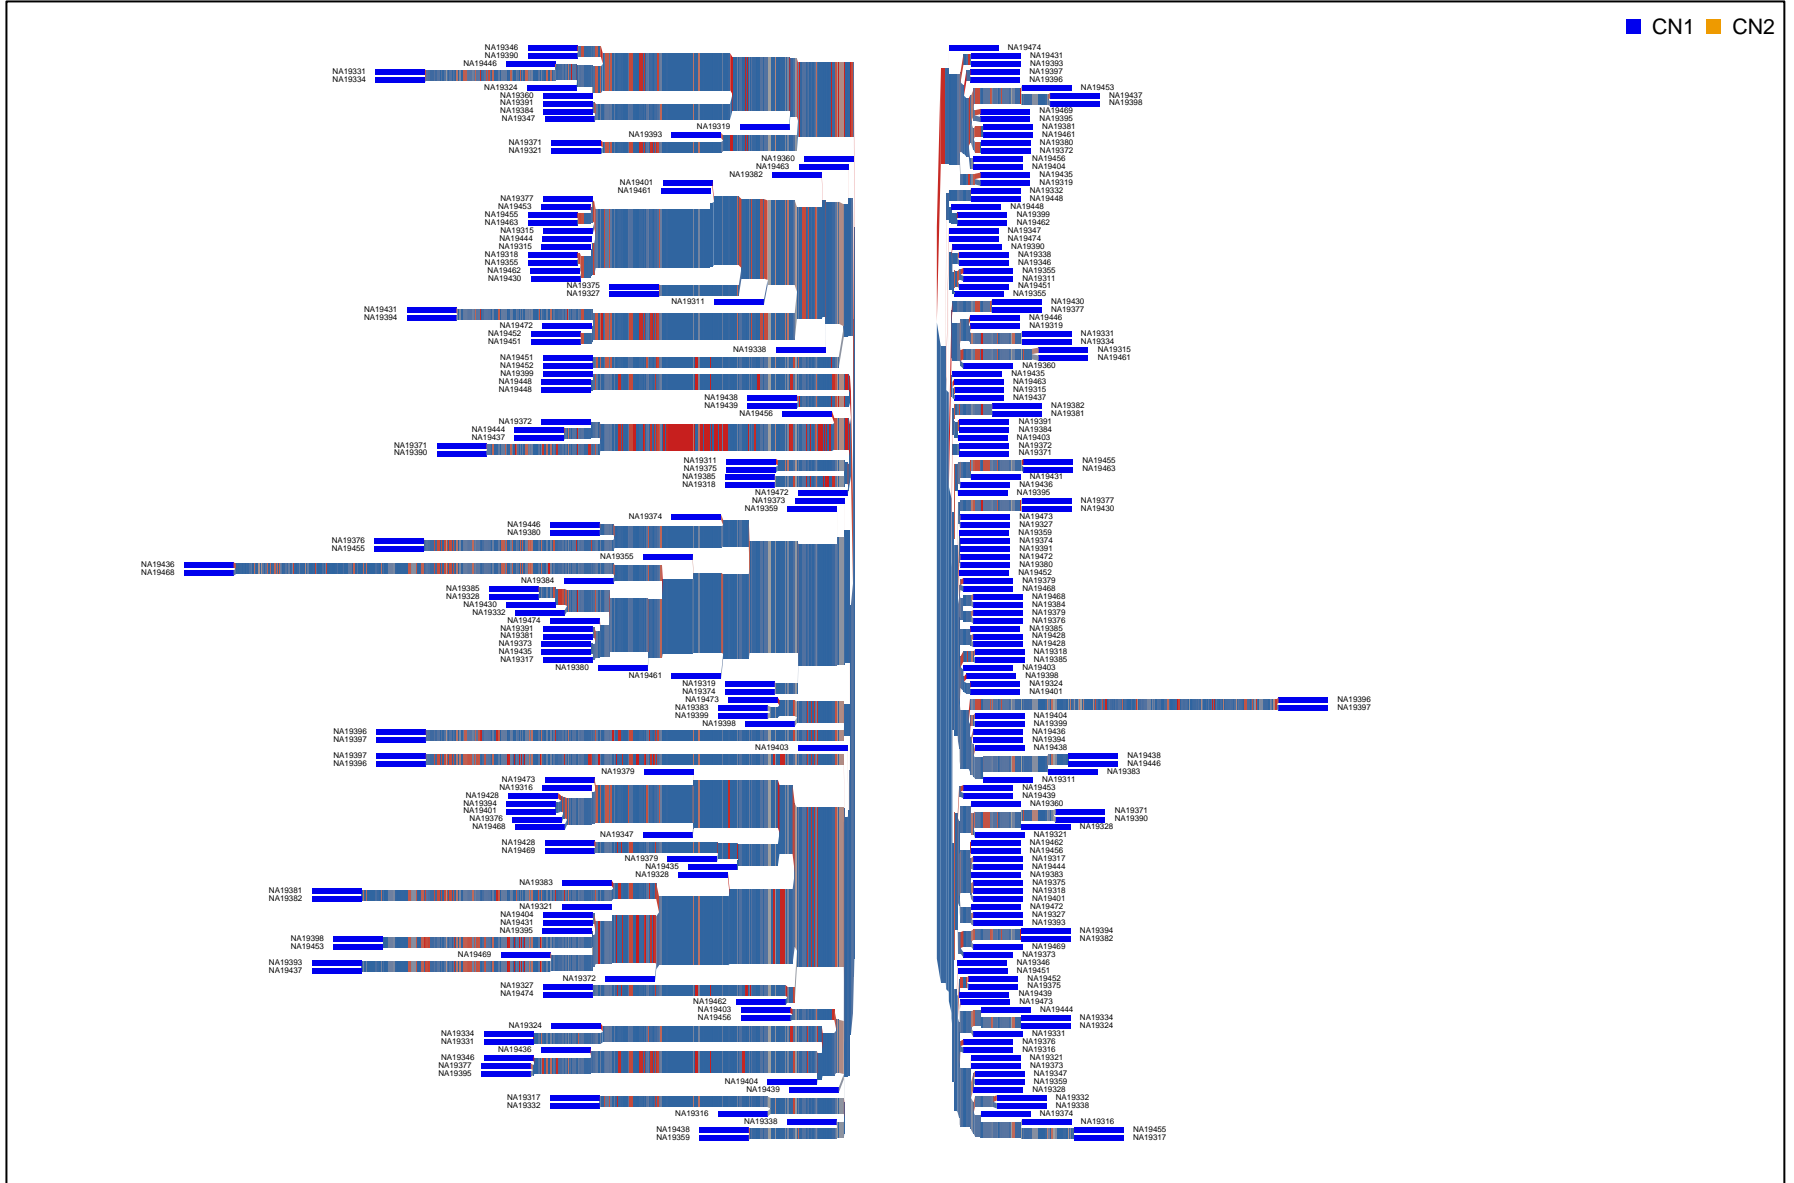

CNV_M1_HG19_6_167773796_167786048 LWK

■ CN1 ■ CN2

-100.0 -80.0 -60.0 -40.0 -20.0 0 0 20.0 40.0 60.0 80.0 100.0