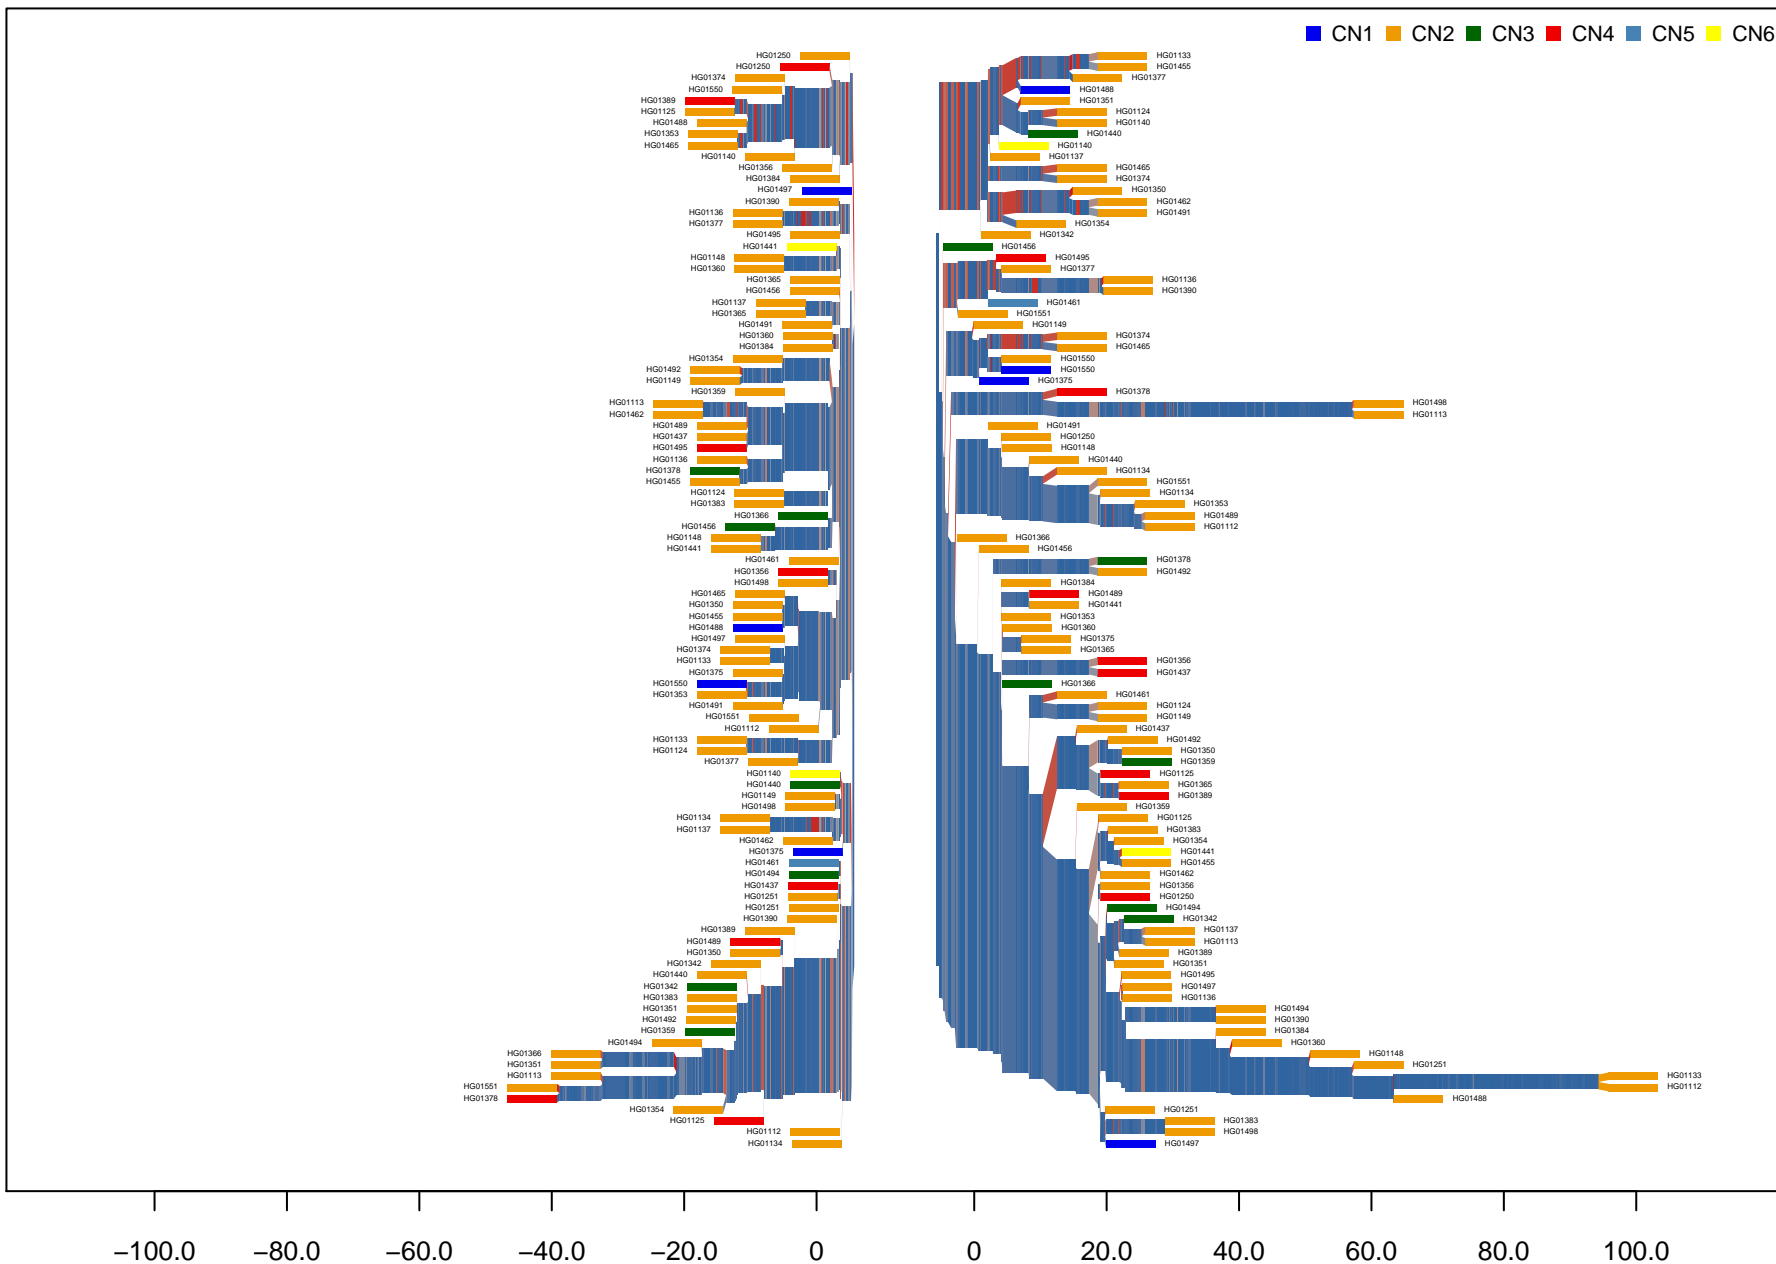

# CNV\_M2\_HG19\_5\_686123\_731394\_5\_778191\_815714 CLM

■ CN1 ■ CN2 ■ CN3 ■ CN4 ■ CN5 ■ CN6

-100.0    -80.0    -60.0    -40.0    -20.0    0    20.0    40.0    60.0    80.0    100.0