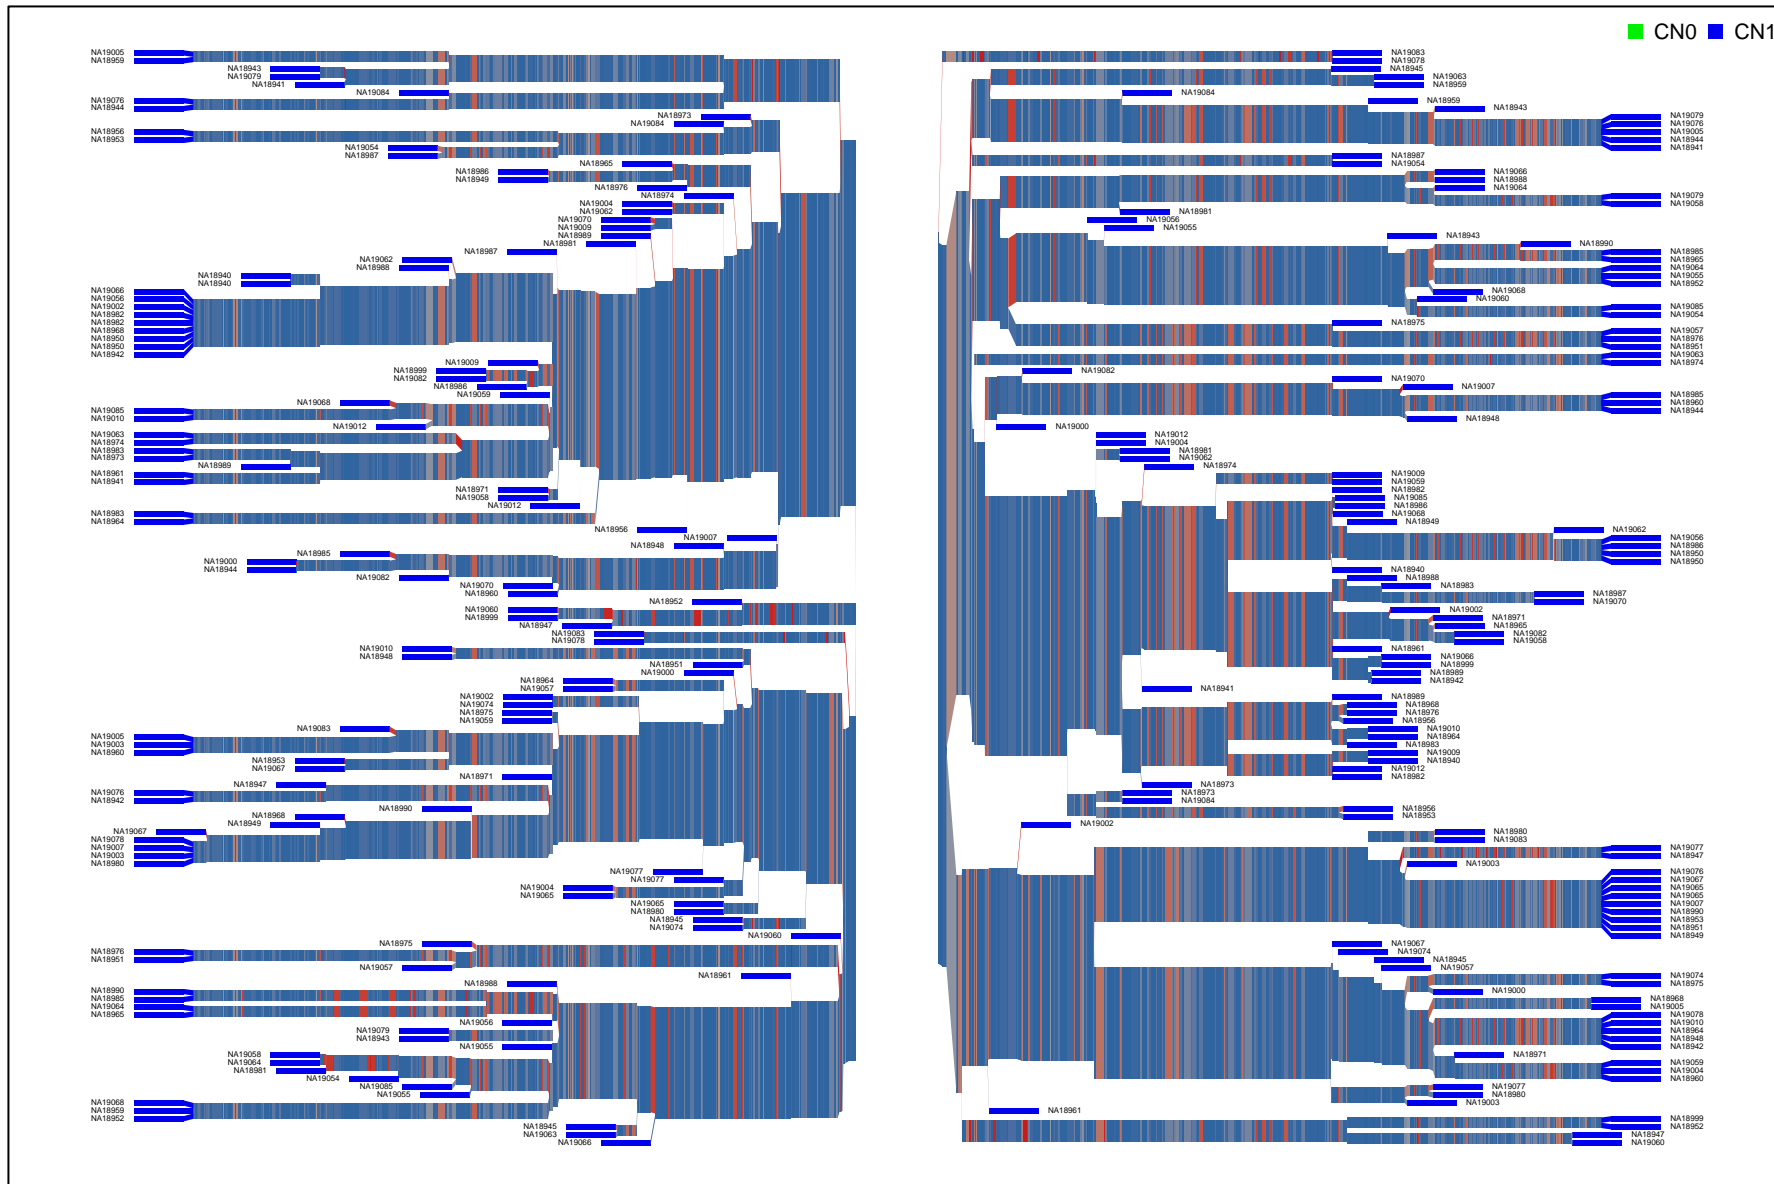

CNV_M1_HG19_5_75348389_75356814 JPT

■ CN0 ■ CN1

-100.0 -80.0 -60.0 -40.0 -20.0 0 0 20.0 40.0 60.0 80.0 100.0