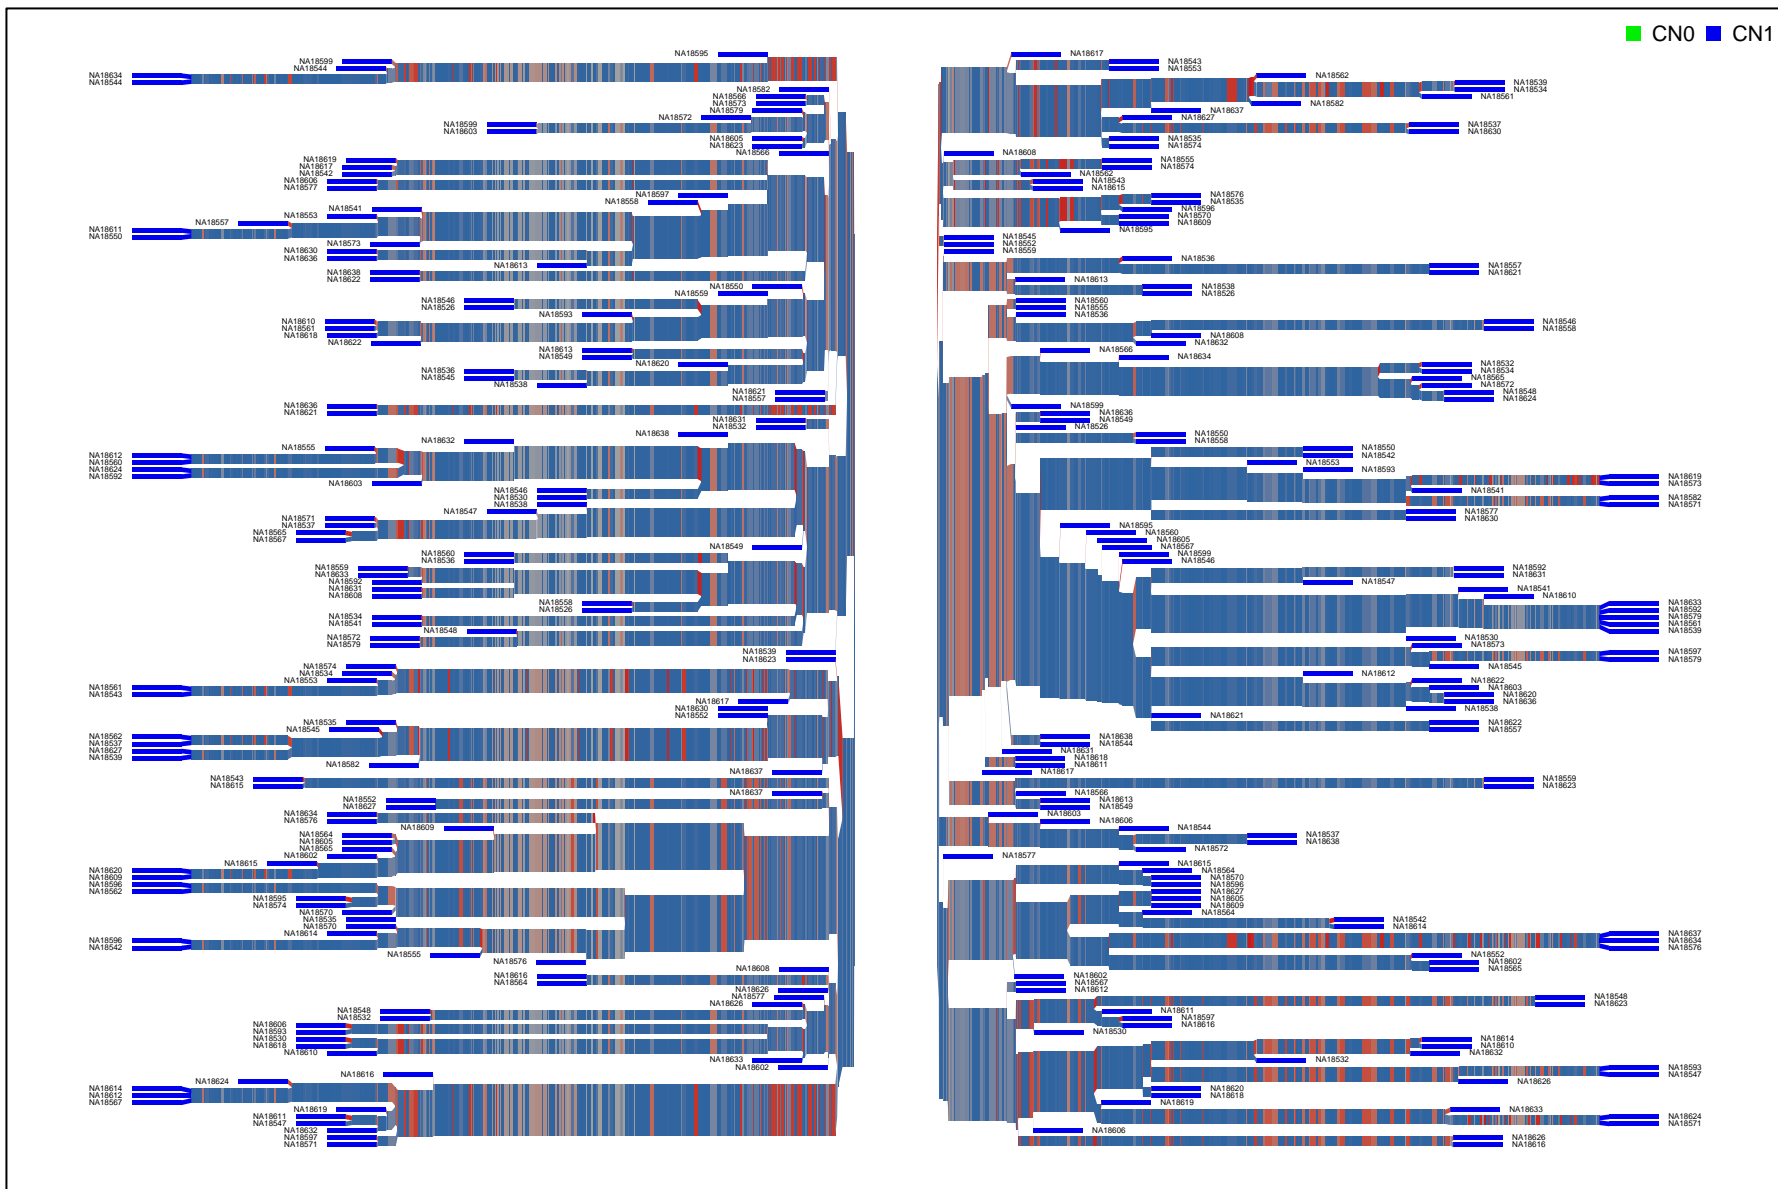

CNV\_M1\_HG19\_5\_24567777\_24572703\_CHB

■ CN0 ■ CN1

-100.0 -80.0 -60.0 -40.0 -20.0 0 0 20.0 40.0 60.0 80.0 100.0