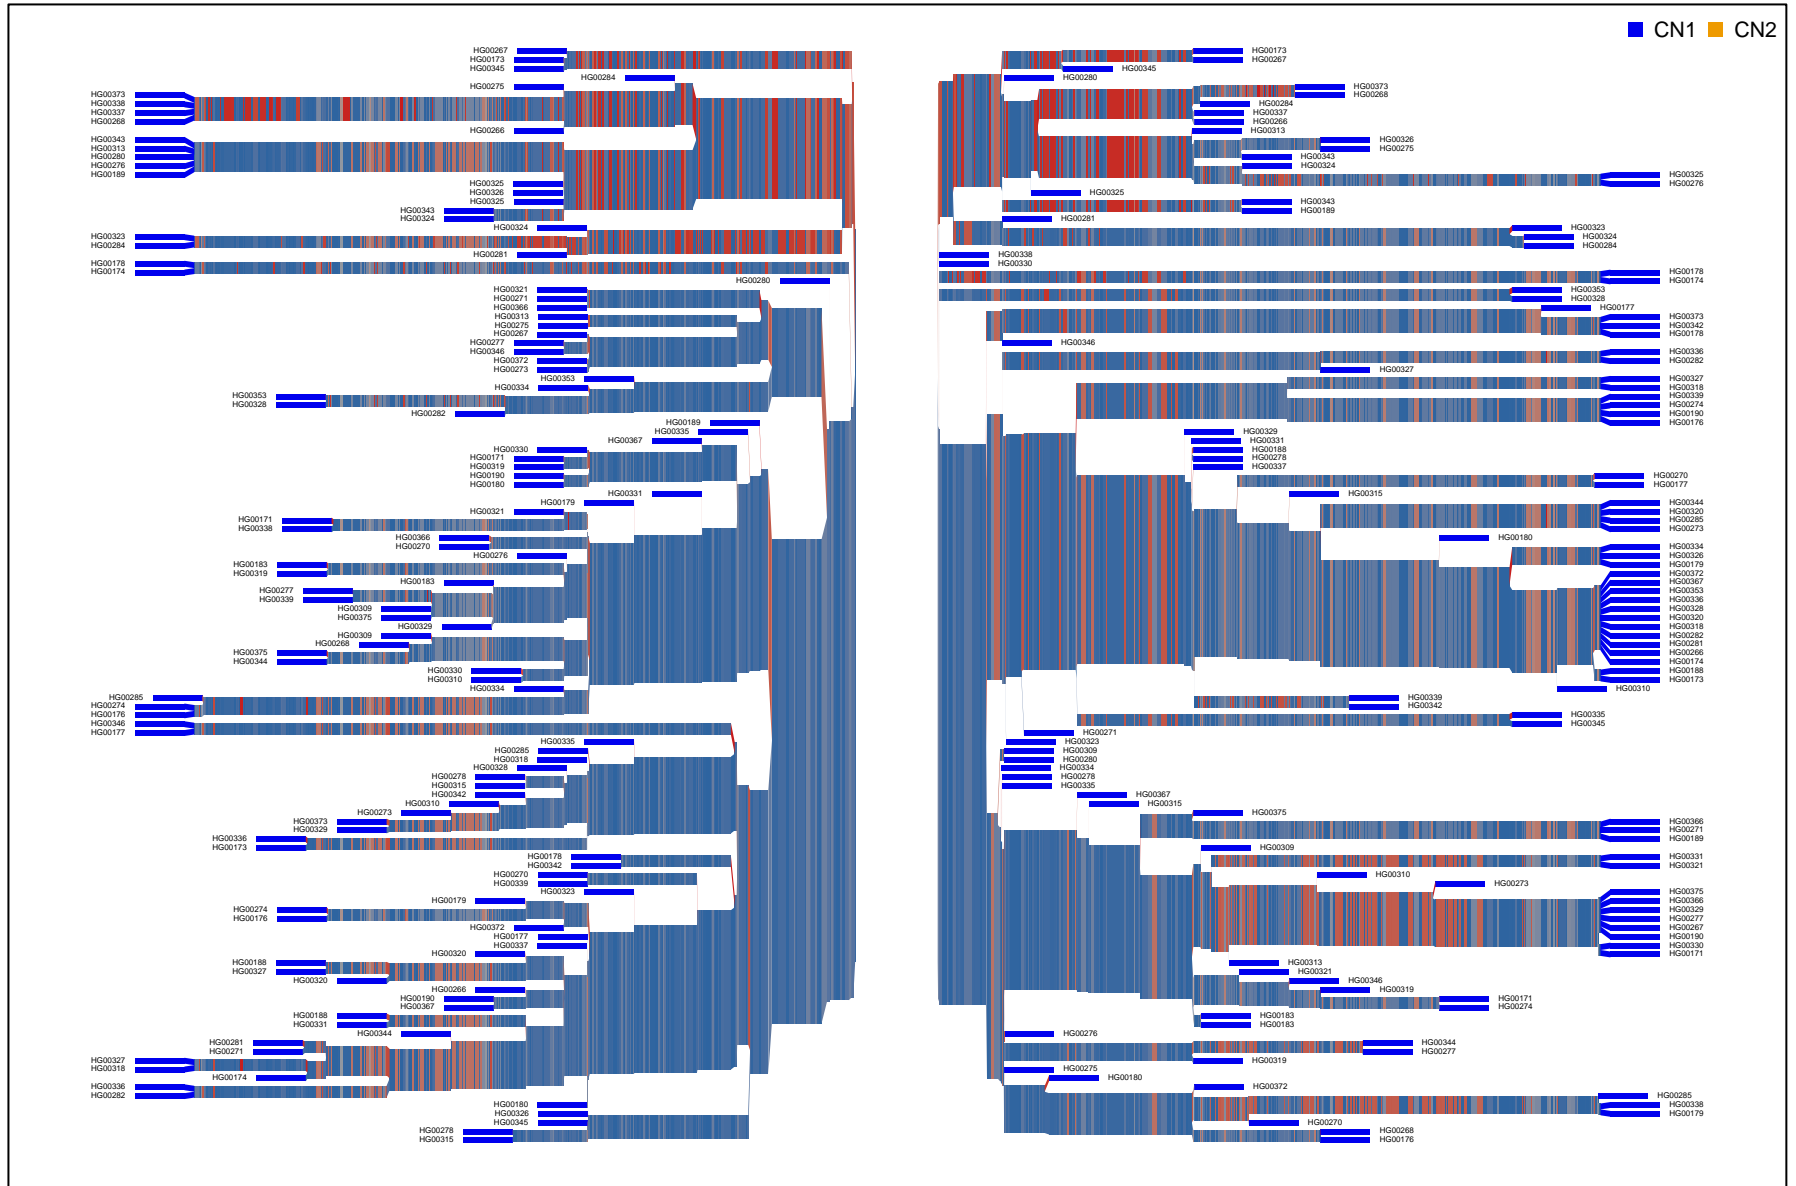

# CNV\_M1\_HG19\_5\_23677387\_23681838 FIN

-100.0   -80.0   -60.0   -40.0   -20.0   0   0   20.0   40.0   60.0   80.0   100.0