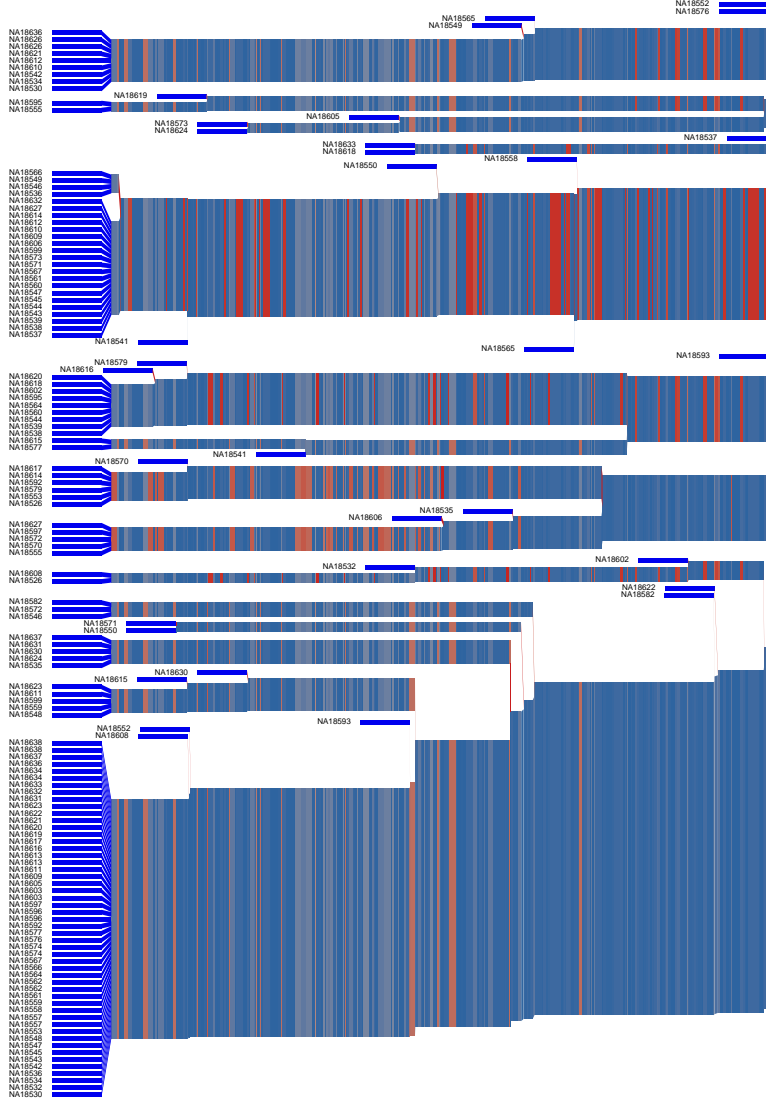

CNV_M1_HG19_5_21263637_21462254_CHB

CN0 CN1

-100.0 -80.0 -60.0 -40.0 -20.0 0 0 20.0 40.0 60.0 80.0 100.0