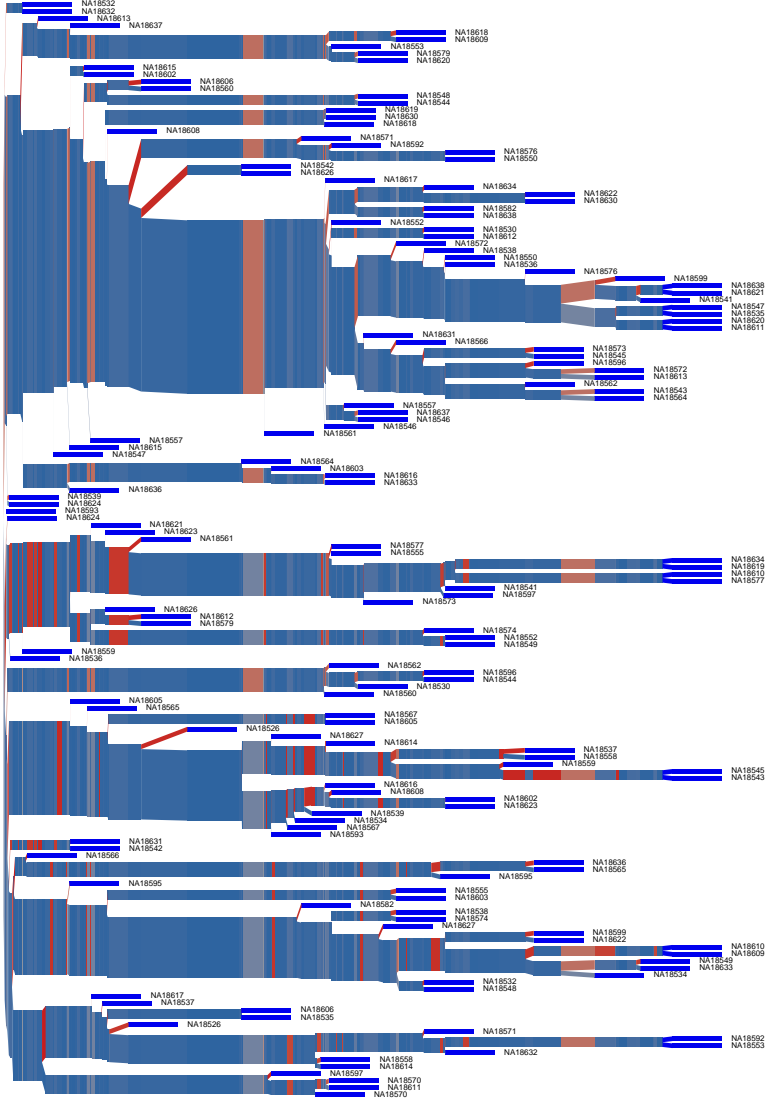

CNV_M1_HG19_5_21263637_21462254_CHB

CN0 CN1

-100.0 -80.0 -60.0 -40.0 -20.0 0 0 20.0 40.0 60.0 80.0 100.0