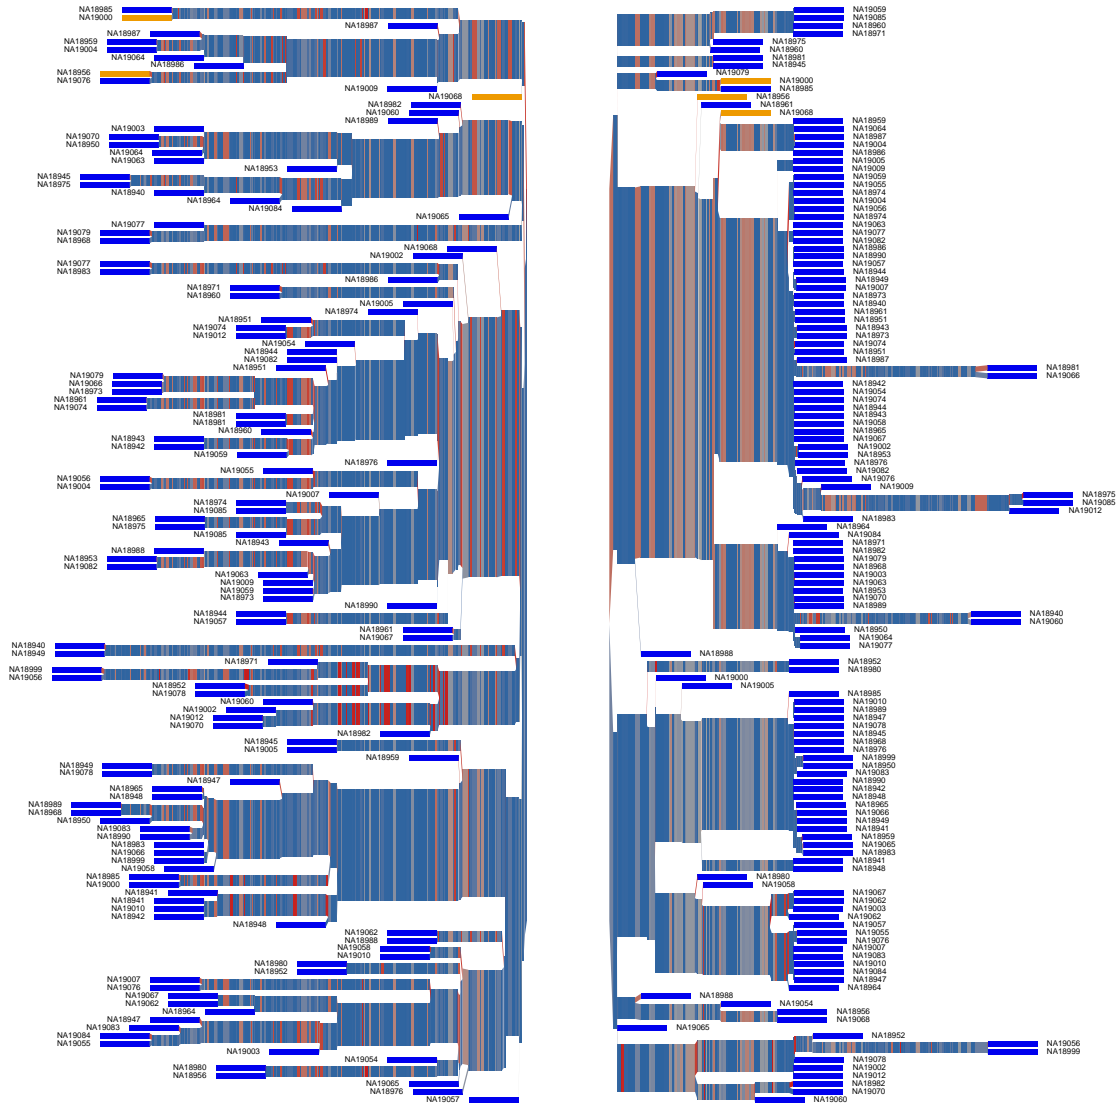

CNV_M1_HG19_5_178804796_178811202 JPT

■ CN1 ■ CN2

-100.0 -80.0 -60.0 -40.0 -20.0 0 0 20.0 40.0 60.0 80.0 100.0