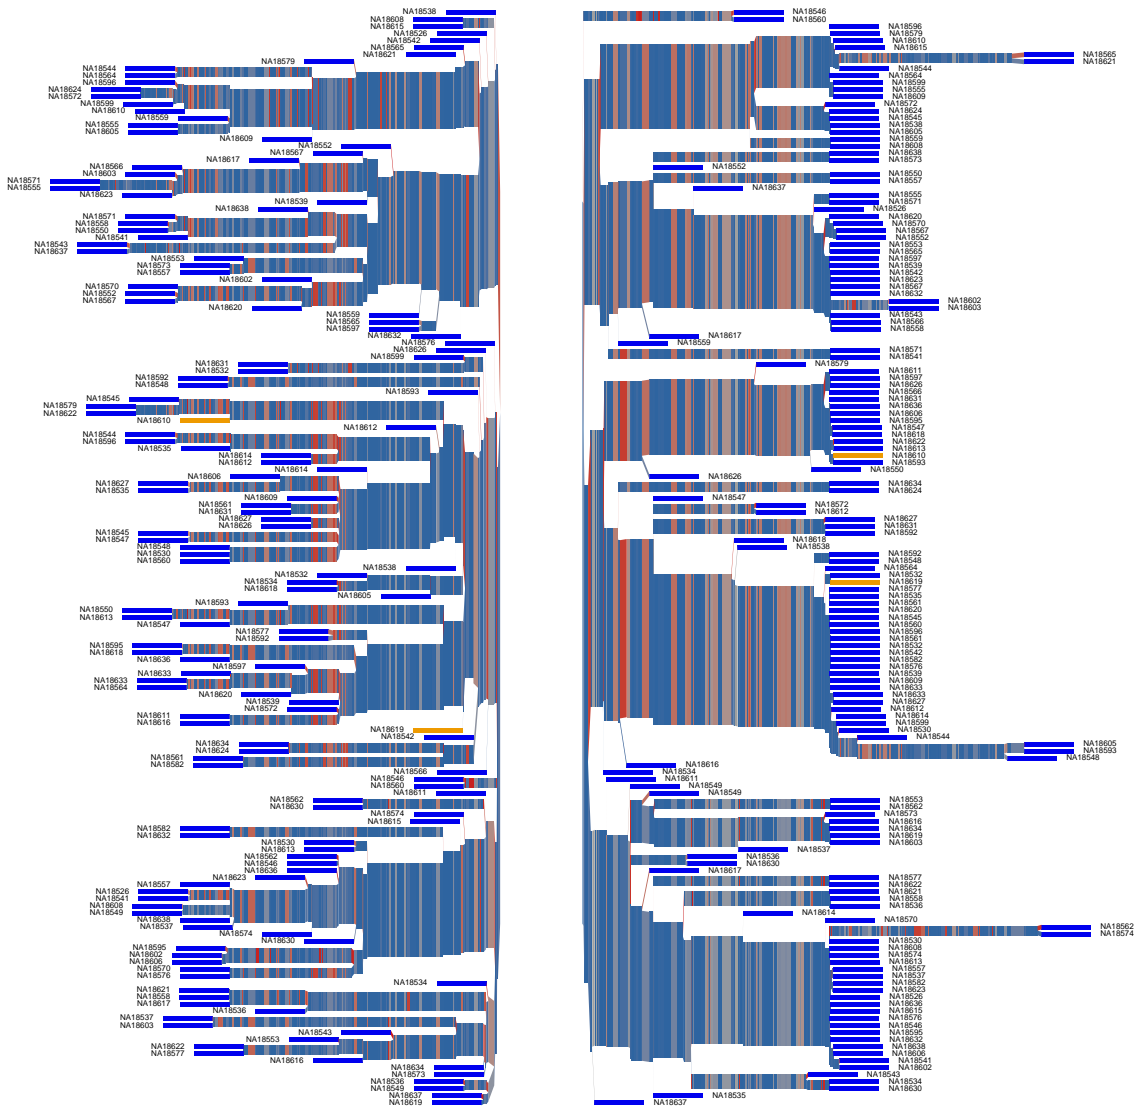

CNV_M1_HG19_5_178796867_178801707 CHB

CN1 CN2

-100.0 -80.0 -60.0 -40.0 -20.0 0 0 20.0 40.0 60.0 80.0 100.0